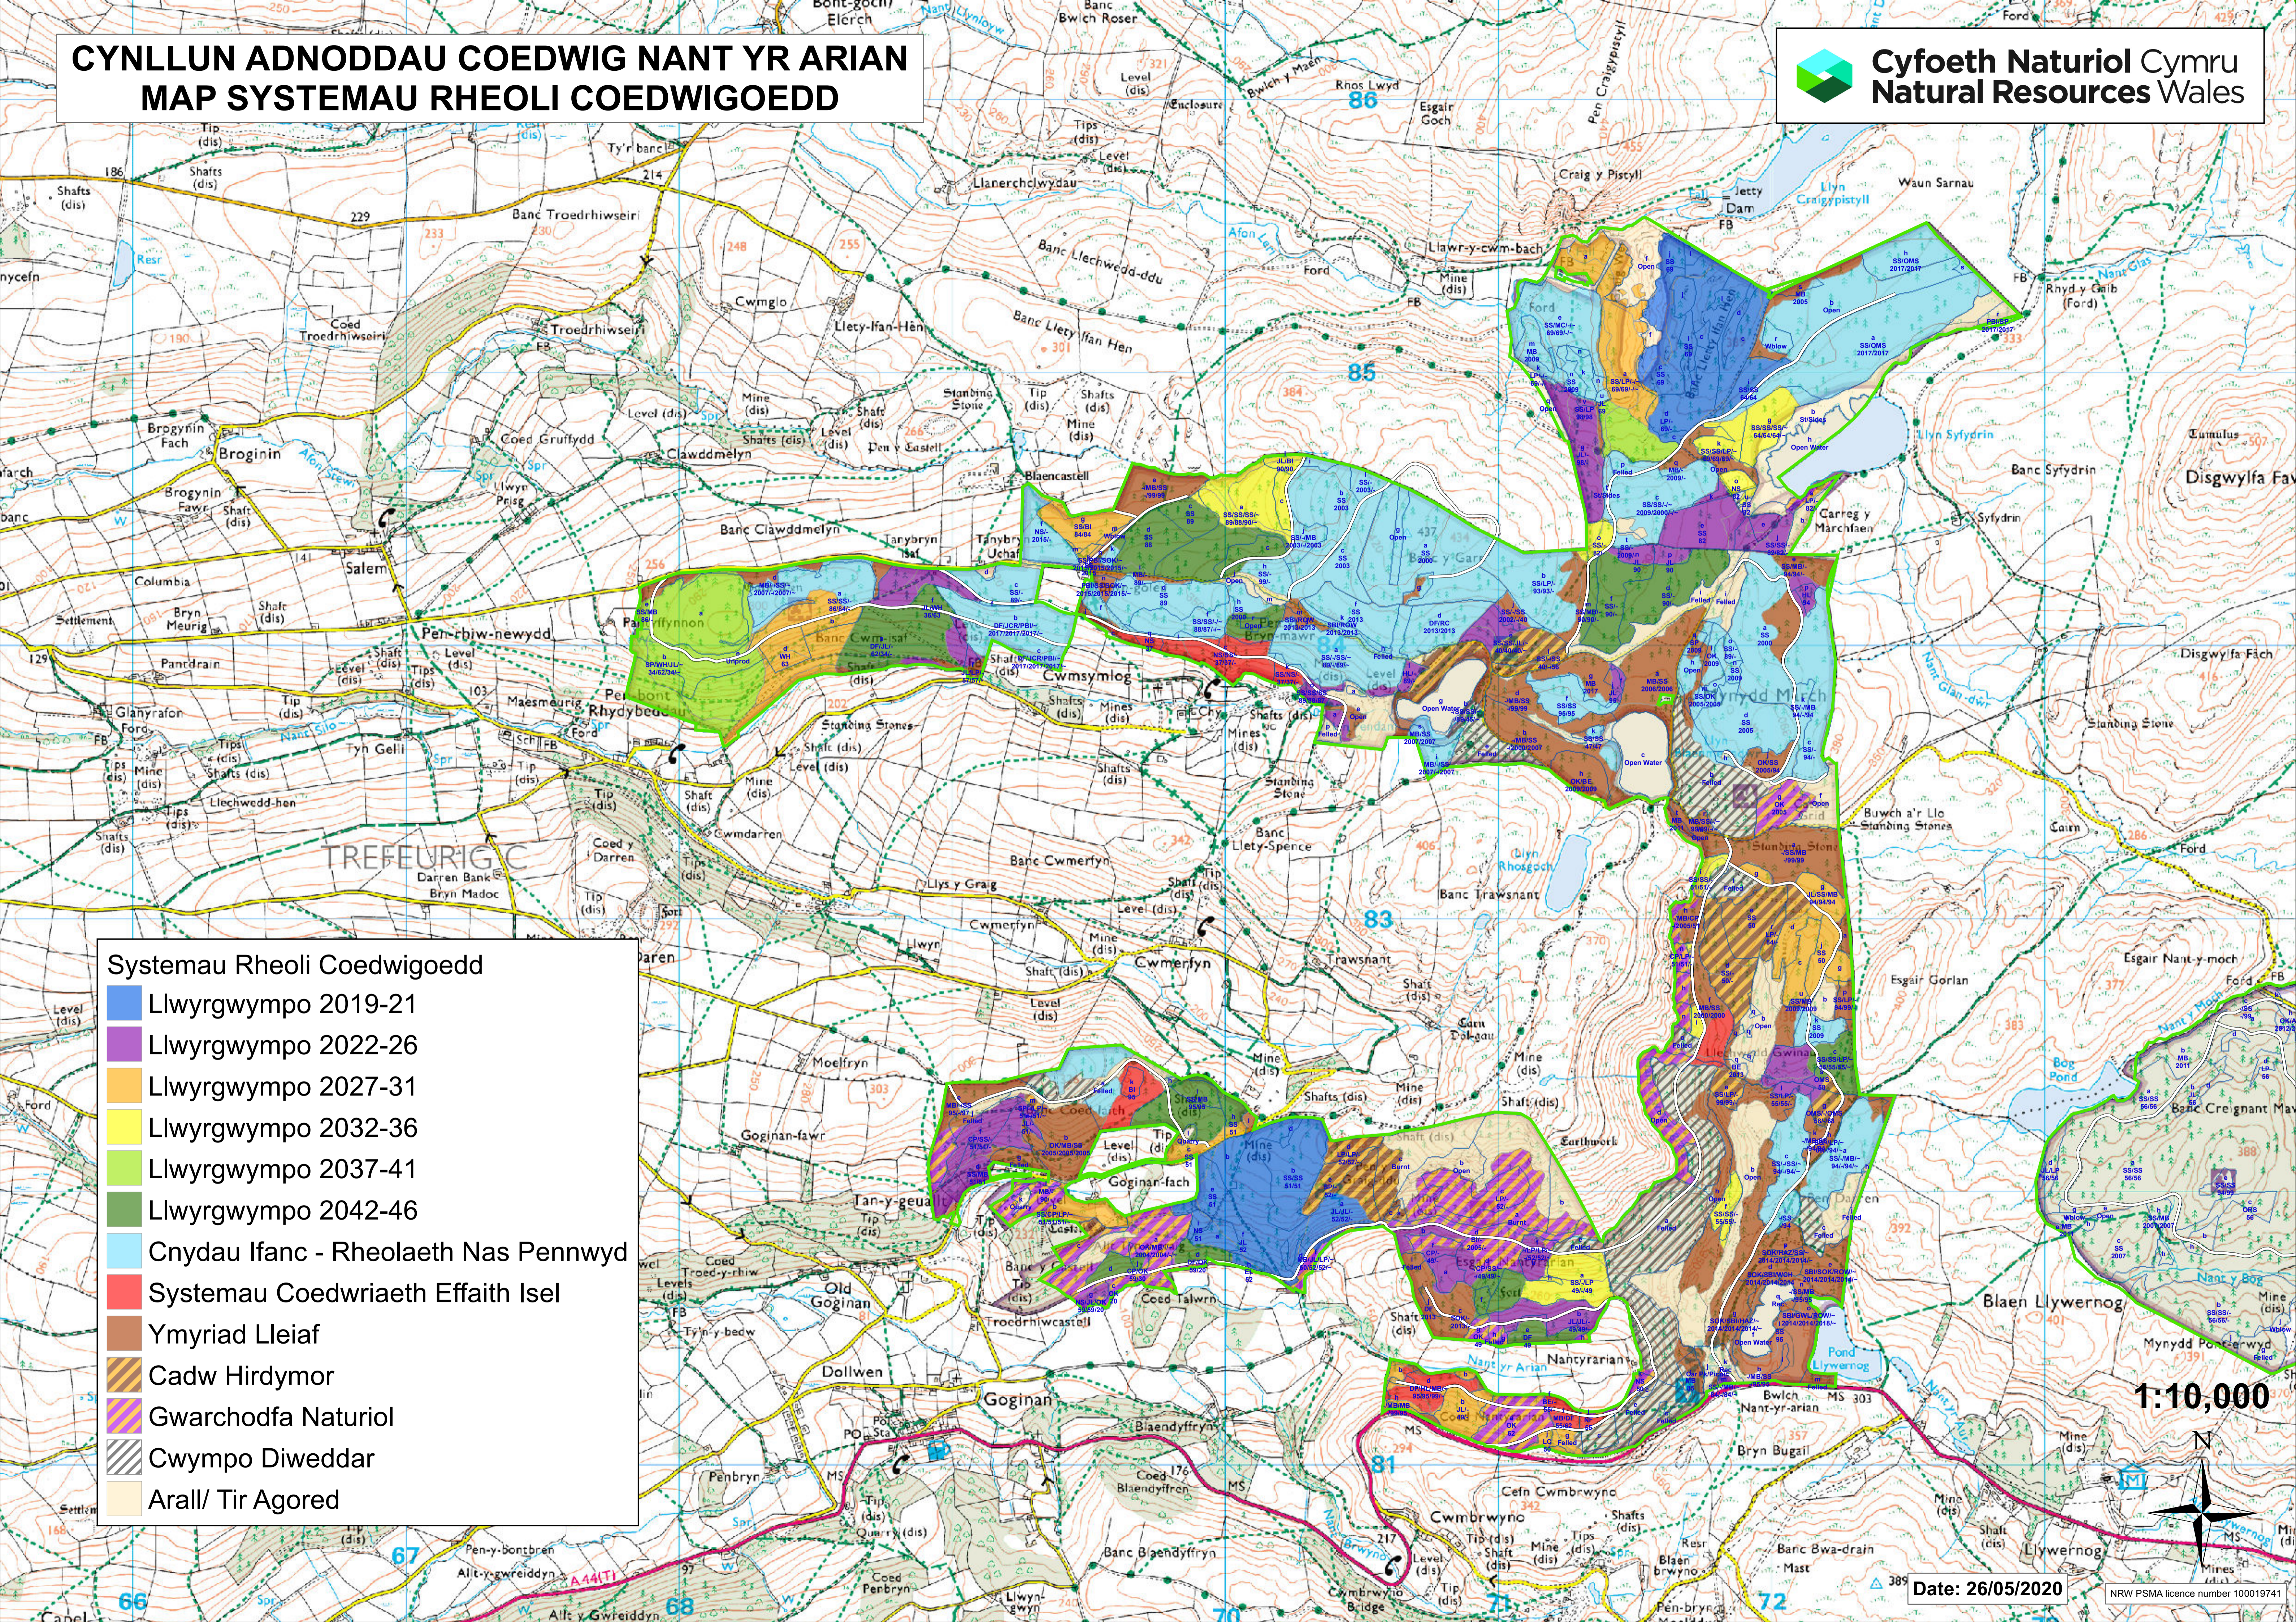

CYNLLUN ADNODDAU COEDWIG NANT YR ARIAN MAP SYSTEMAU RHEOLI COEDWIGOEDD

Systemau Rheoli Coedwigoedd

- Llwyrgwmpo 2019-21
- Llwyrgwmpo 2022-26
- Llwyrgwmpo 2027-31
- Llwyrgwmpo 2032-36
- Llwyrgwmpo 2037-41
- Llwyrgwmpo 2042-46
- Cnydau Ifanc - Rheolaeth Nas Pennwyd
- Systemau Coedwriaeth Effaith Isel
- Ymyriad Lleiaf
- Cadw Hirdymor
- Gwarchodfa Naturiol
- Cwmpo Diweddar
- Arall/ Tir Agored