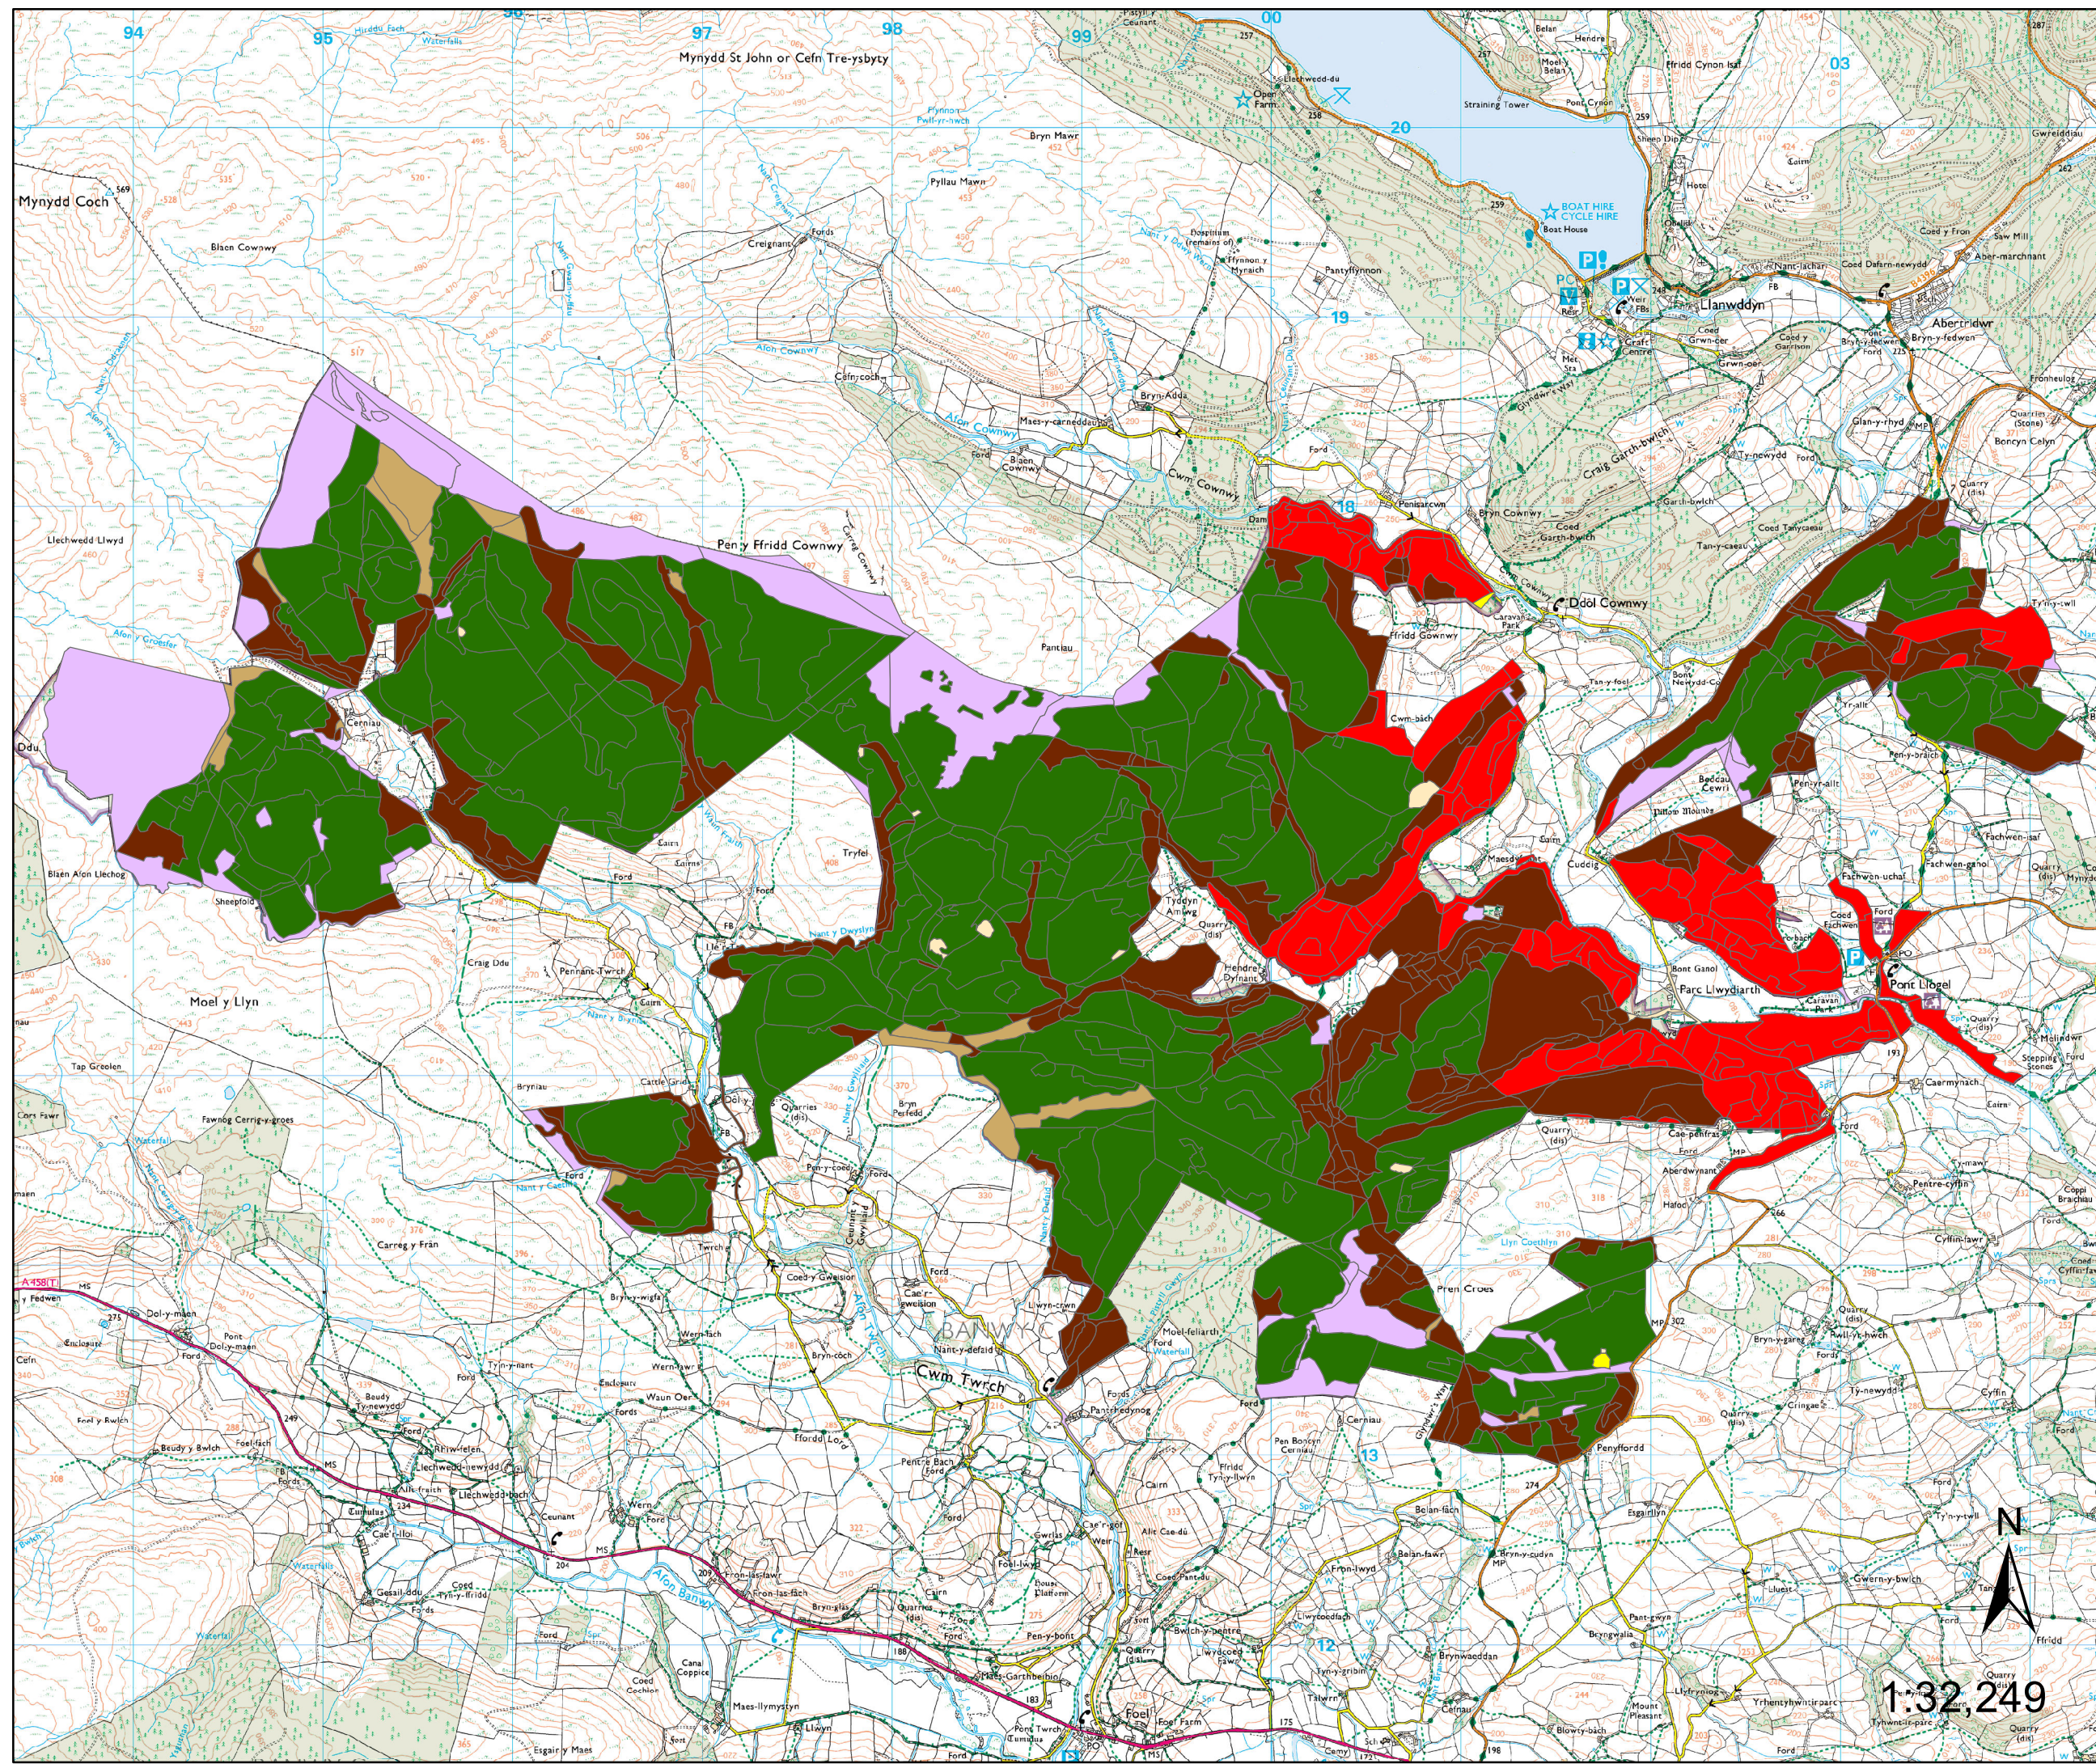

Ardal goedwig: Coed Y Gororau
Coedwig Dyfnant

Prif Amcanion Hirdymor

Graddfa: 1:32,249

Dyddiad: Feb 2021

Allwedd

Map1
Prif Amcanion Hirdymor

-  Rheoli Coetir Hynafol
-  Rheoli Coetiroedd Brodorol
-  Rheoli Coetir Safonol
-  Coetiroedd Olynol
-  Rheoli Cynefin Agored
-  Tir Agored Arall
-  Safleoedd Hamdden
-  Defnydd Tir Arall