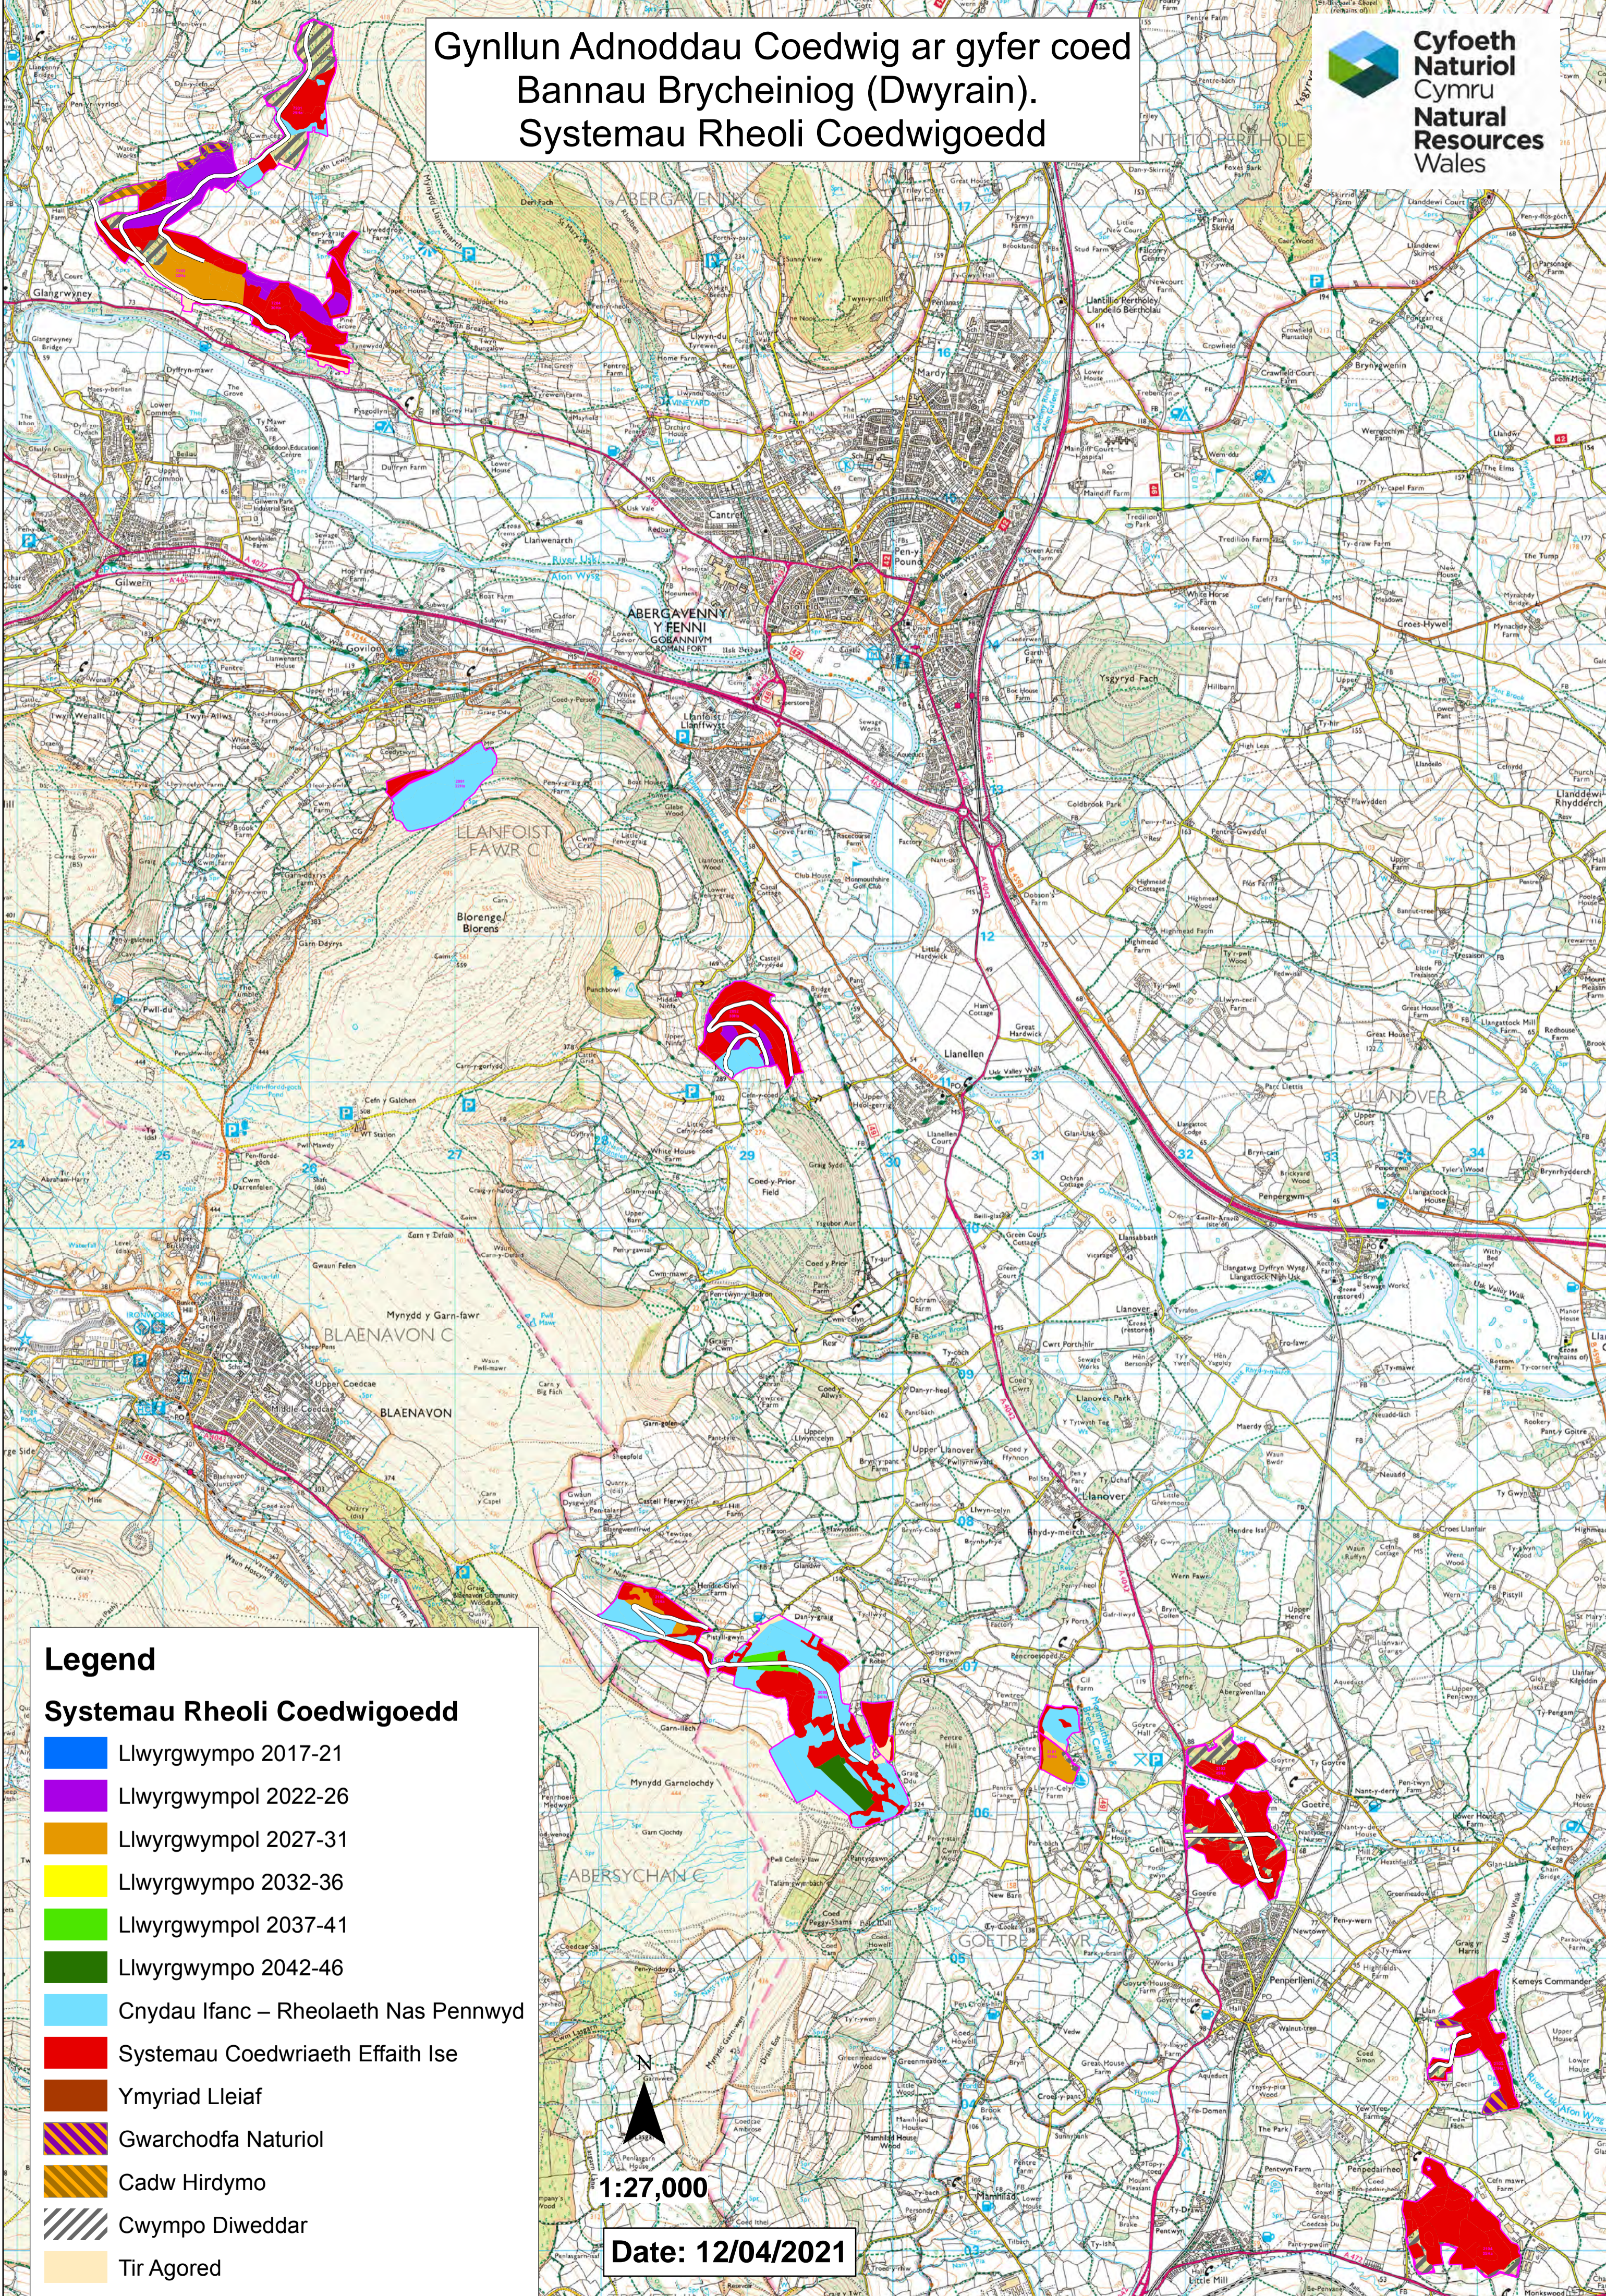

Gynllun Adnoddau Coedwig ar gyfer coed Bannau Brycheiniog (Dwyrain). Systemau Rheoli Coedwigoedd

Legend

Systemau Rheoli Coedwigoedd

- Llwyrgwmpo 2017-21
- Llwyrgwmpol 2022-26
- Llwyrgwmpol 2027-31
- Llwyrgwmpo 2032-36
- Llwyrgwmpol 2037-41
- Llwyrgwmpo 2042-46
- Cnydau Ifanc – Rheolaeth Nas Pennwyd
- Systemau Coedwriaeth Effaith Ise
- Ymyriad Lleiaf
- Gwarchodfa Naturiol
- Cadw Hirdymo
- Cwmpo Diweddar
- Tir Agored

1:27,000

Date: 12/04/2021