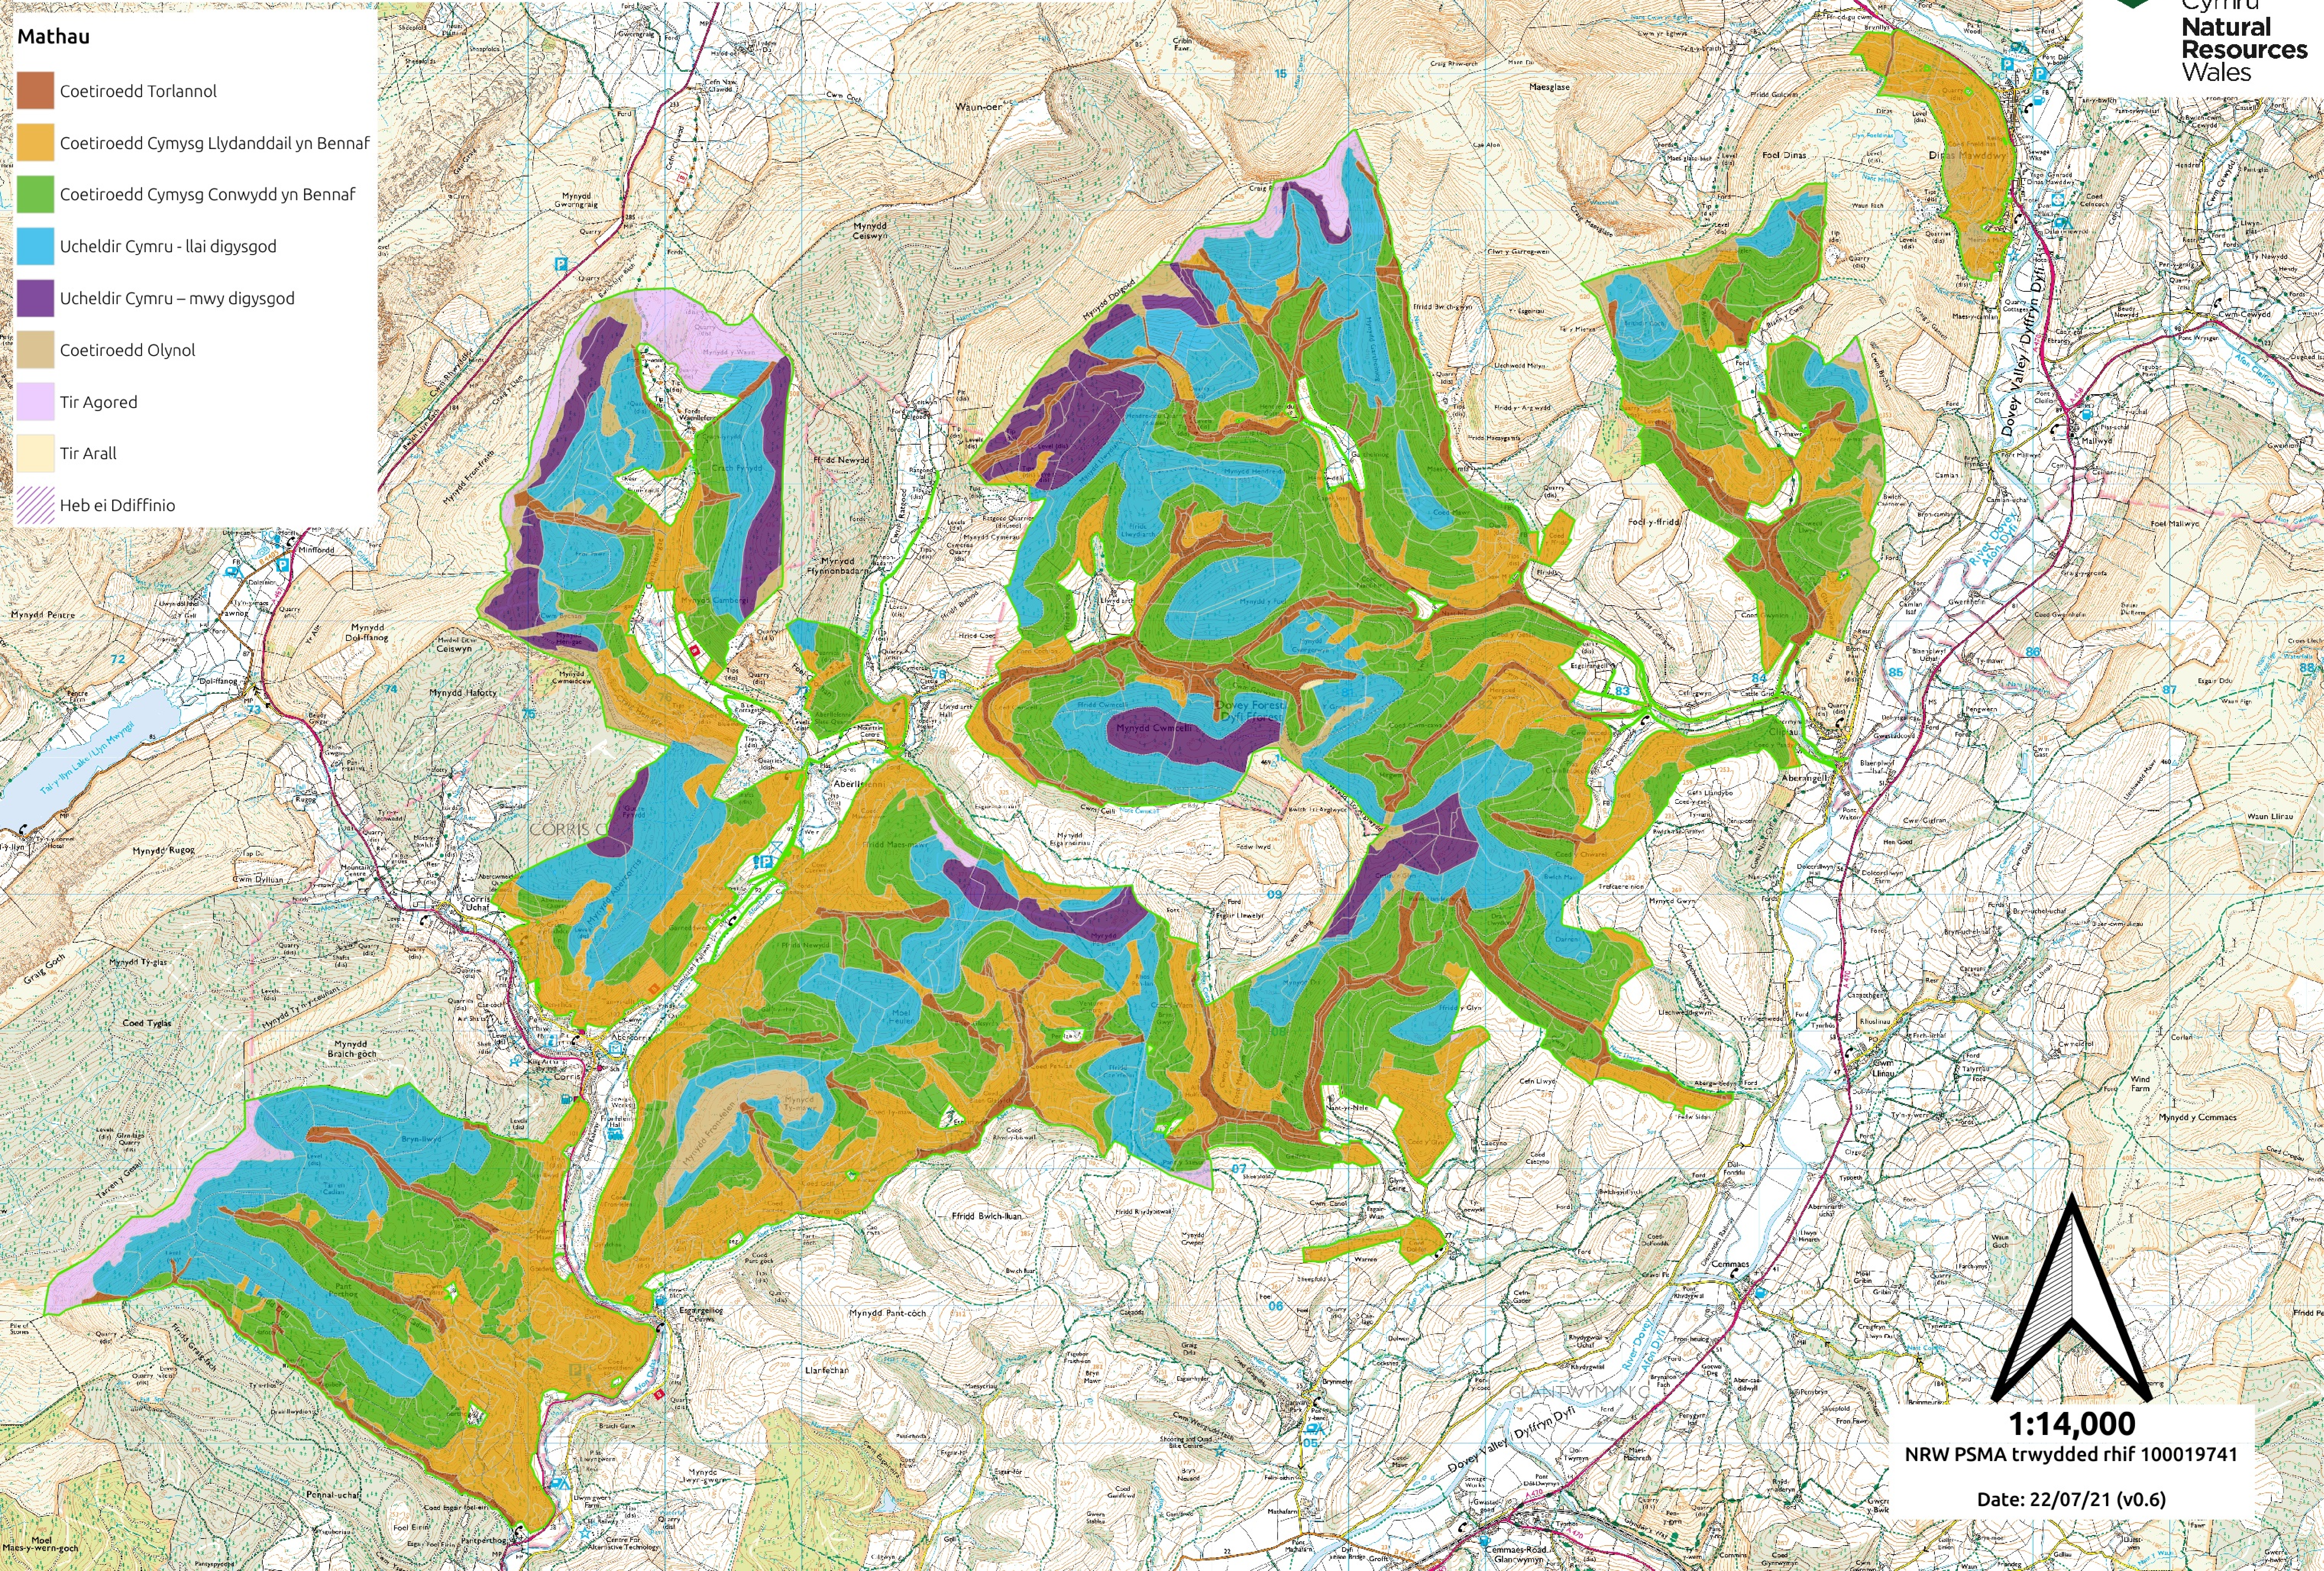

Dyfi Cynllun Adnoddau Coedwig - Mathau o Goedwigoedd ac Ailblannu

- Mathau**
- Coetiroedd Torlannol
 - Coetiroedd Cymysg Llydanddail yn Bennaf
 - Coetiroedd Cymysg Conwydd yn Bennaf
 - Ucheldir Cymru - llai digysgod
 - Ucheldir Cymru - mwy digysgod
 - Coetiroedd Olynol
 - Tir Agored
 - Tir Arall
 - Heb ei Ddiffinio

1:14,000
NRW PSMA trwydded rhif 100019741
Date: 22/07/21 (v0.6)