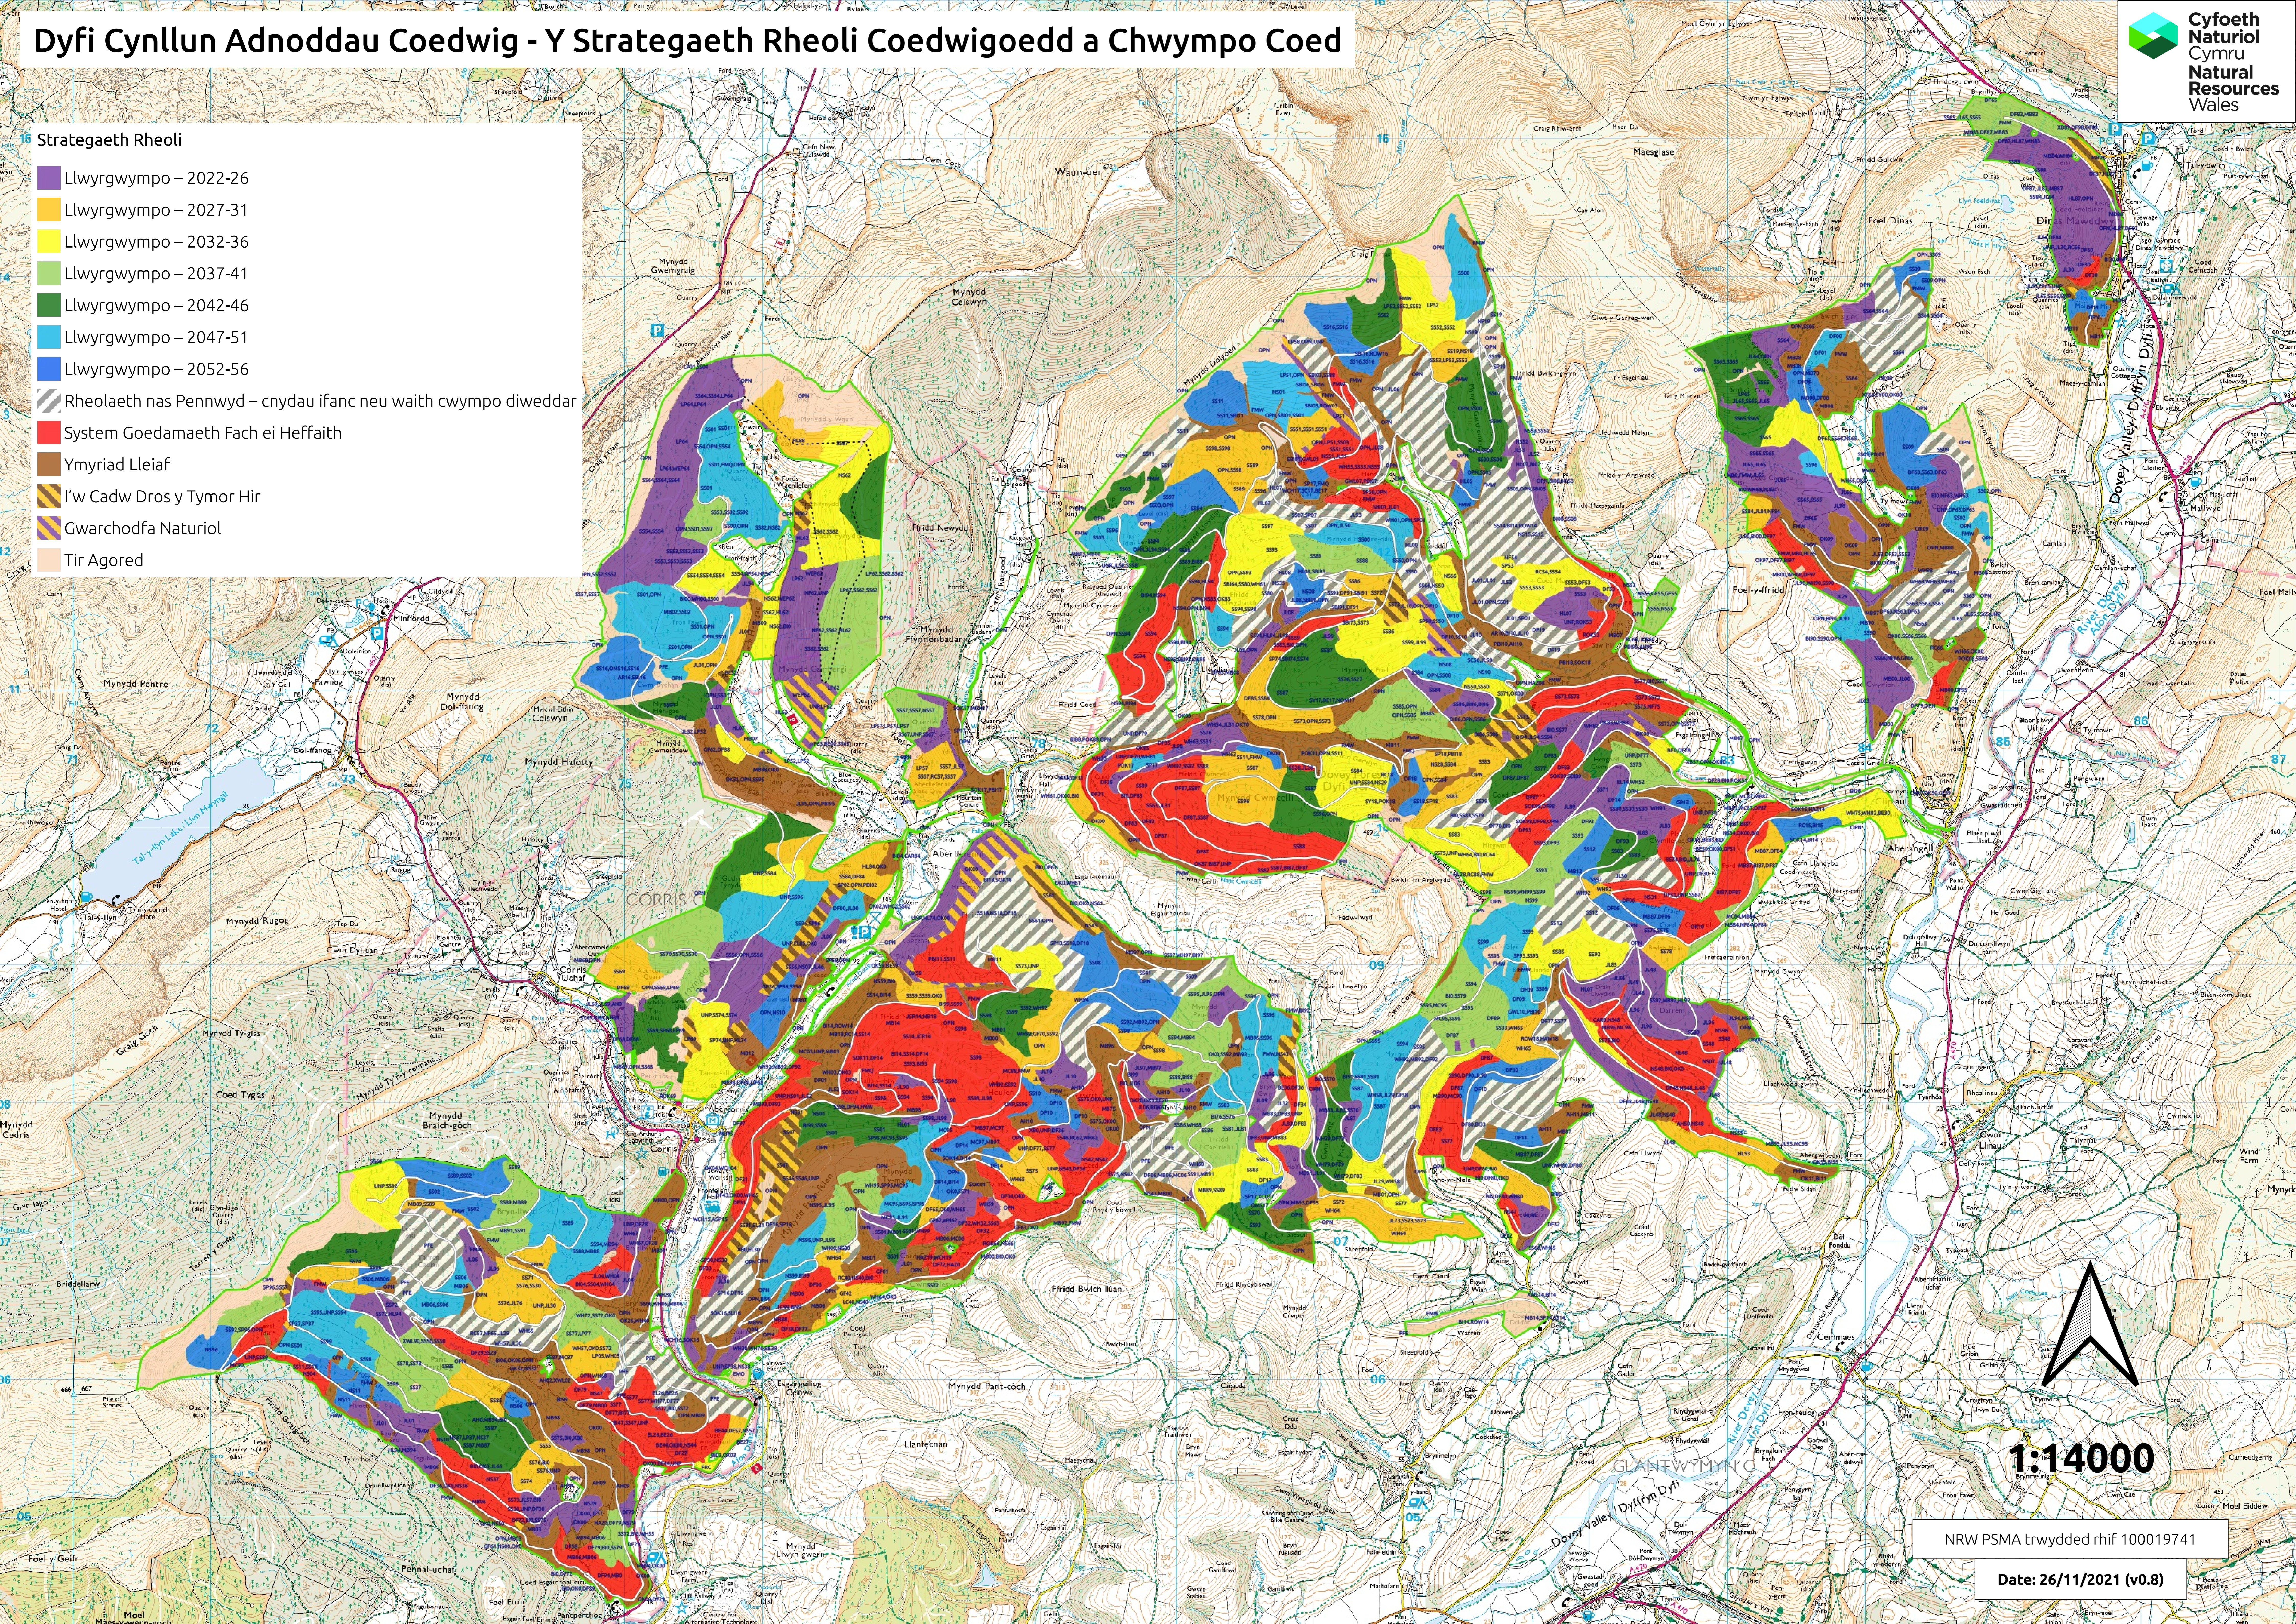

Dyfi Cynllun Adnoddau Coedwig - Y Strategaeth Rheoli Coedwigoedd a Chwmpo Coed

15 Strategaeth Rheoli

- Llwyrgwmpo – 2022-26
- Llwyrgwmpo – 2027-31
- Llwyrgwmpo – 2032-36
- Llwyrgwmpo – 2037-41
- Llwyrgwmpo – 2042-46
- Llwyrgwmpo – 2047-51
- Llwyrgwmpo – 2052-56
- Rheolaeth nas Pennwyd – cnydau ifanc neu waith chwmpo diweddar
- System Goedamaeth Fach ei Heffaith
- Ymyriad Lleiaf
- I'w Cadw Dros y Tymor Hir
- Gwarchodfa Naturiol
- Tir Agored

1:14000

NRW PSMA trwydded rhif 100019741

Date: 26/11/2021 (v0.8)