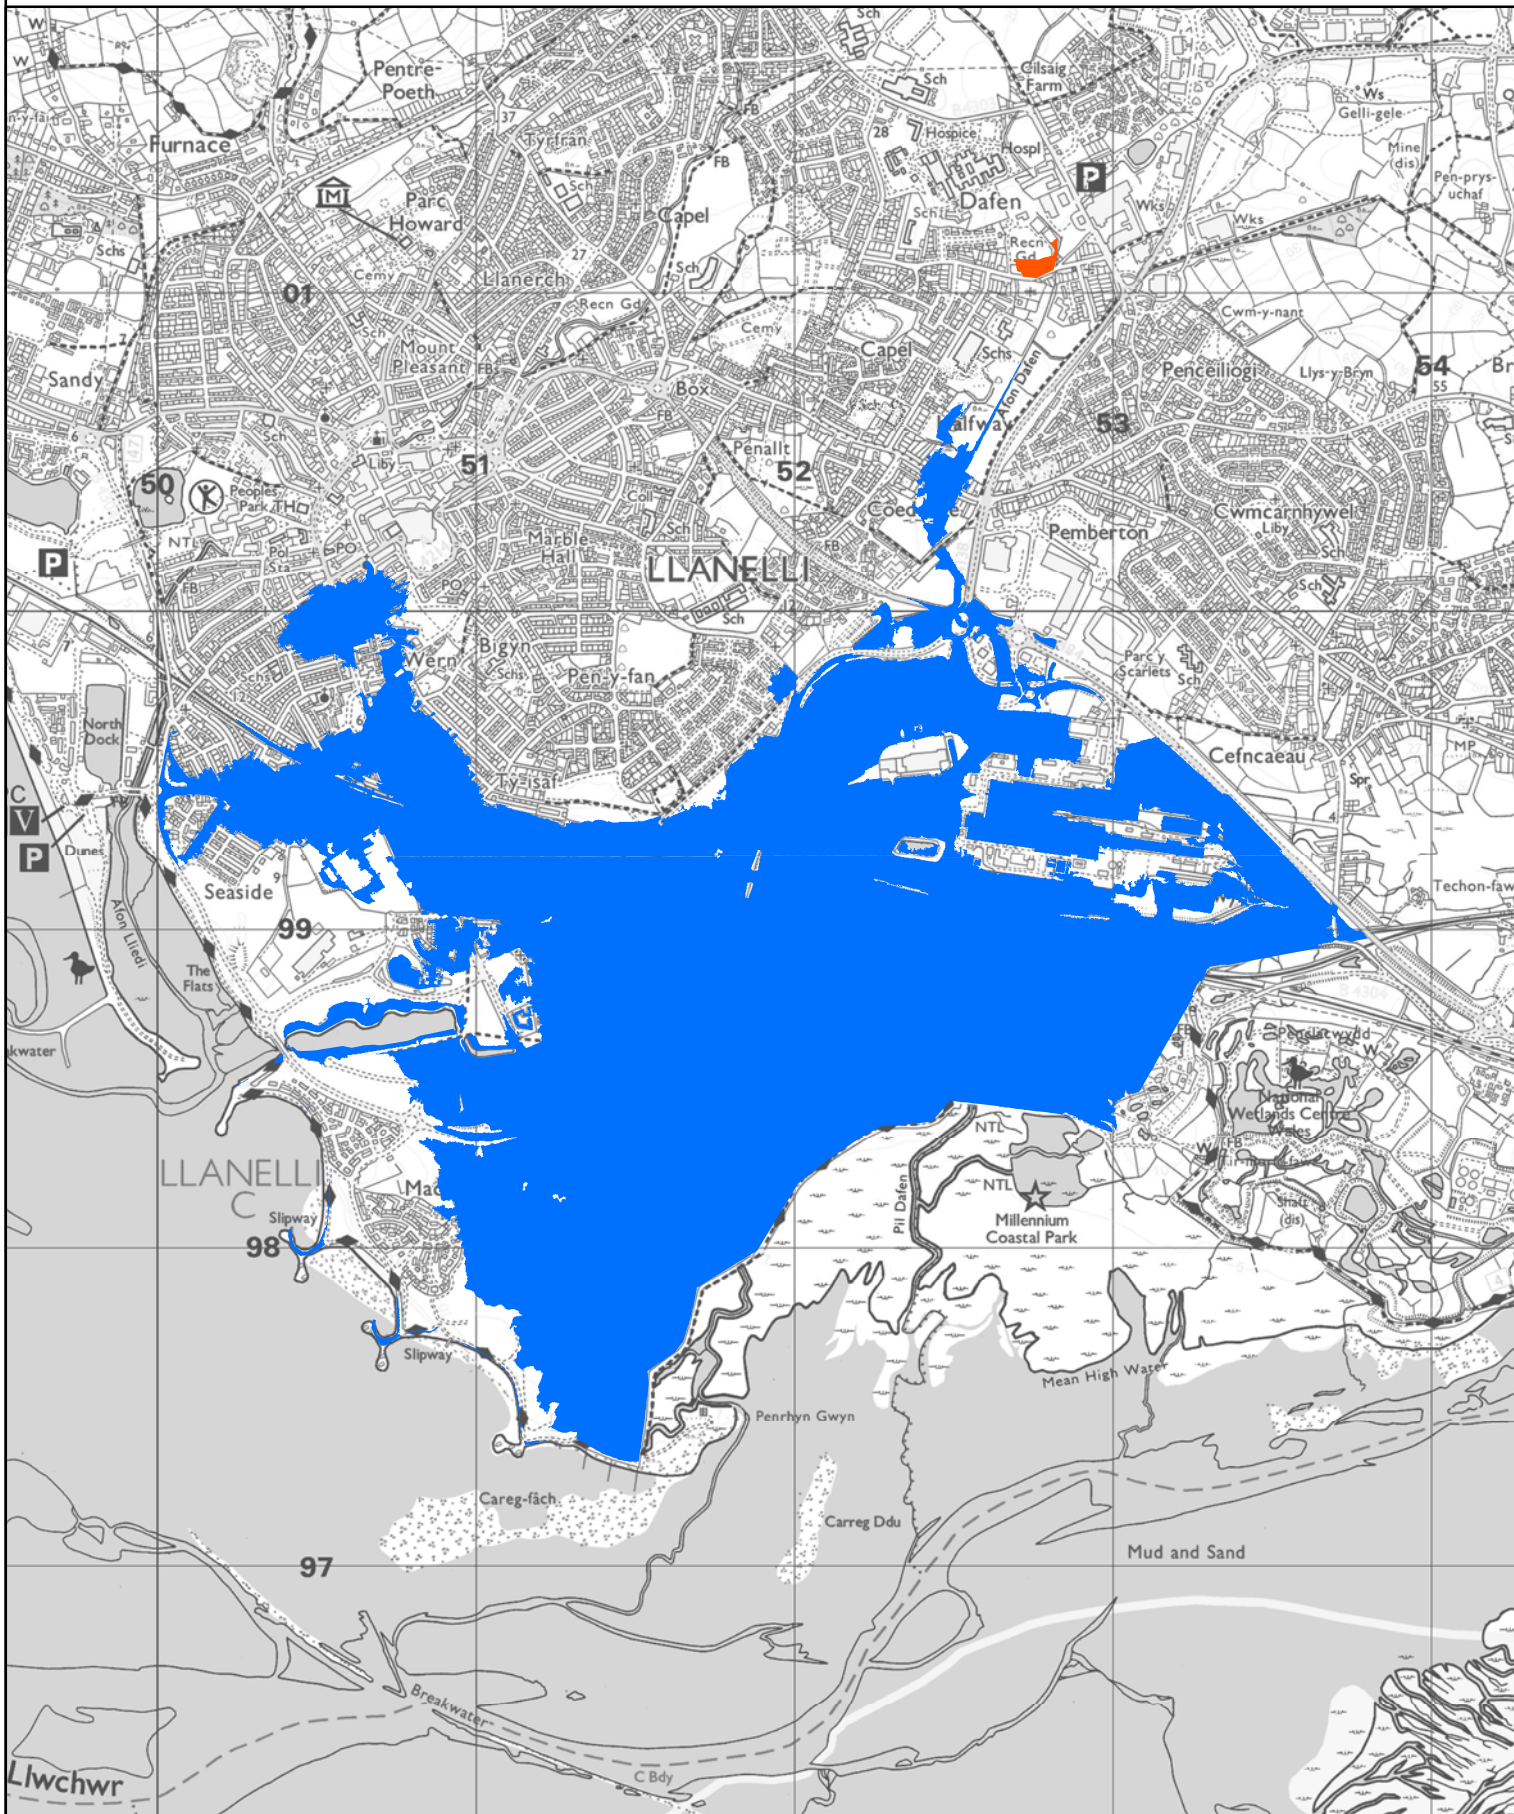

0 0.3 0.6 1.2
Kilometers

© Hawlfraint a hawliau croffa ddata'r Goron 2022.
Rhif Trwydded yr Arolwg Ordnans 100019741.

© Crown Copyright and database right 2022.
Ordnance Survey licence number 100019741.