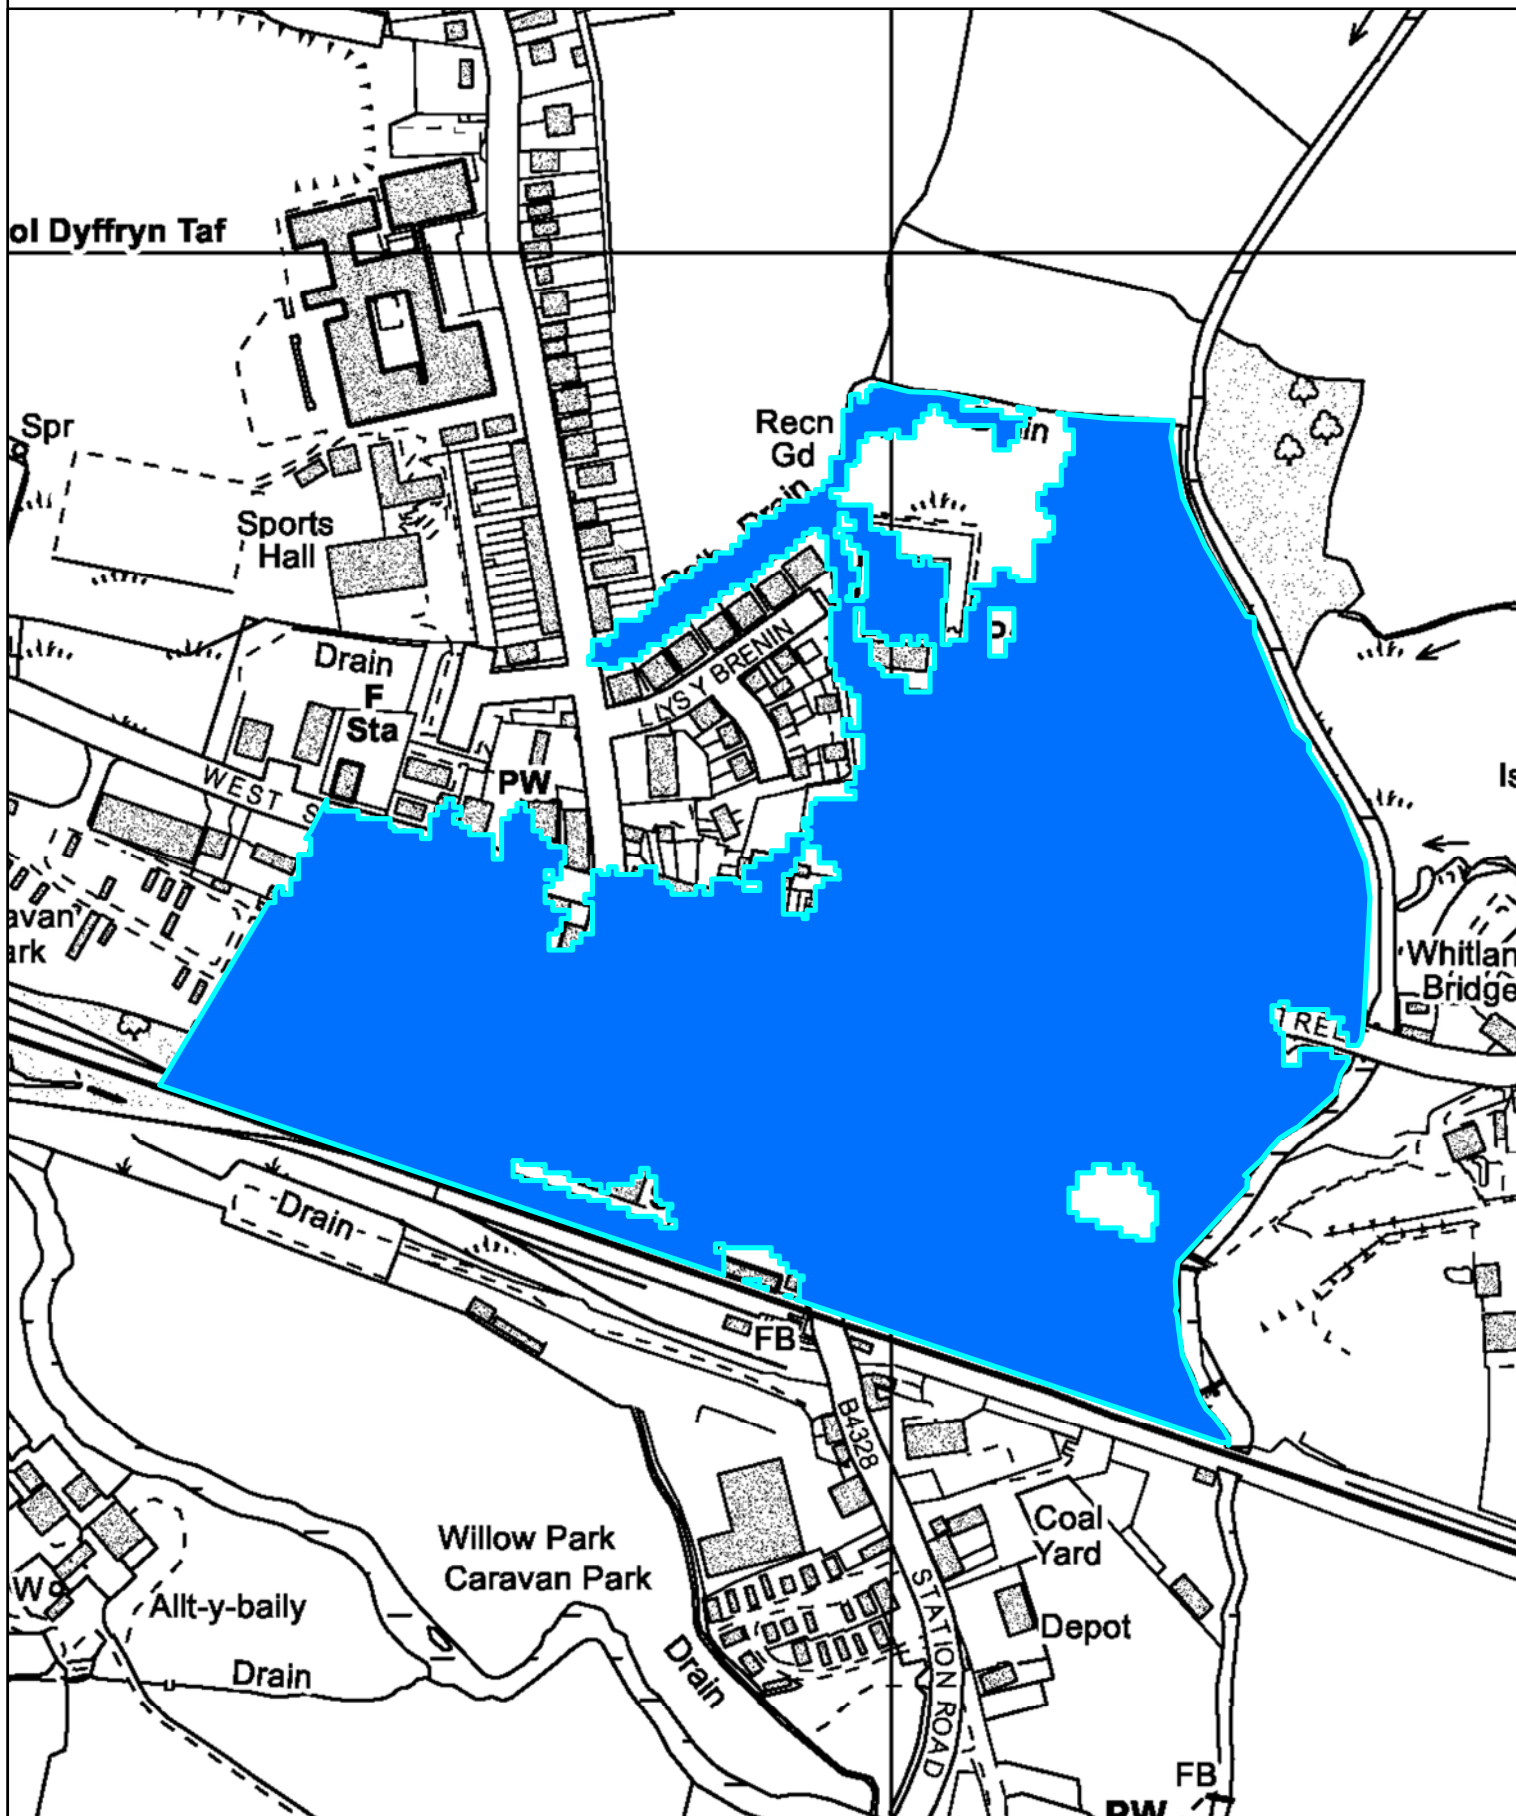

0 0.15 0.3 0.6
Kilometers

© Hawlfraint a hawliau croffa ddata'r Goron 2022.
Rhif Trwydded yr Arolwg Ordnans 100019741.

© Crown Copyright and database right 2022.
Ordnance Survey licence number 100019741.