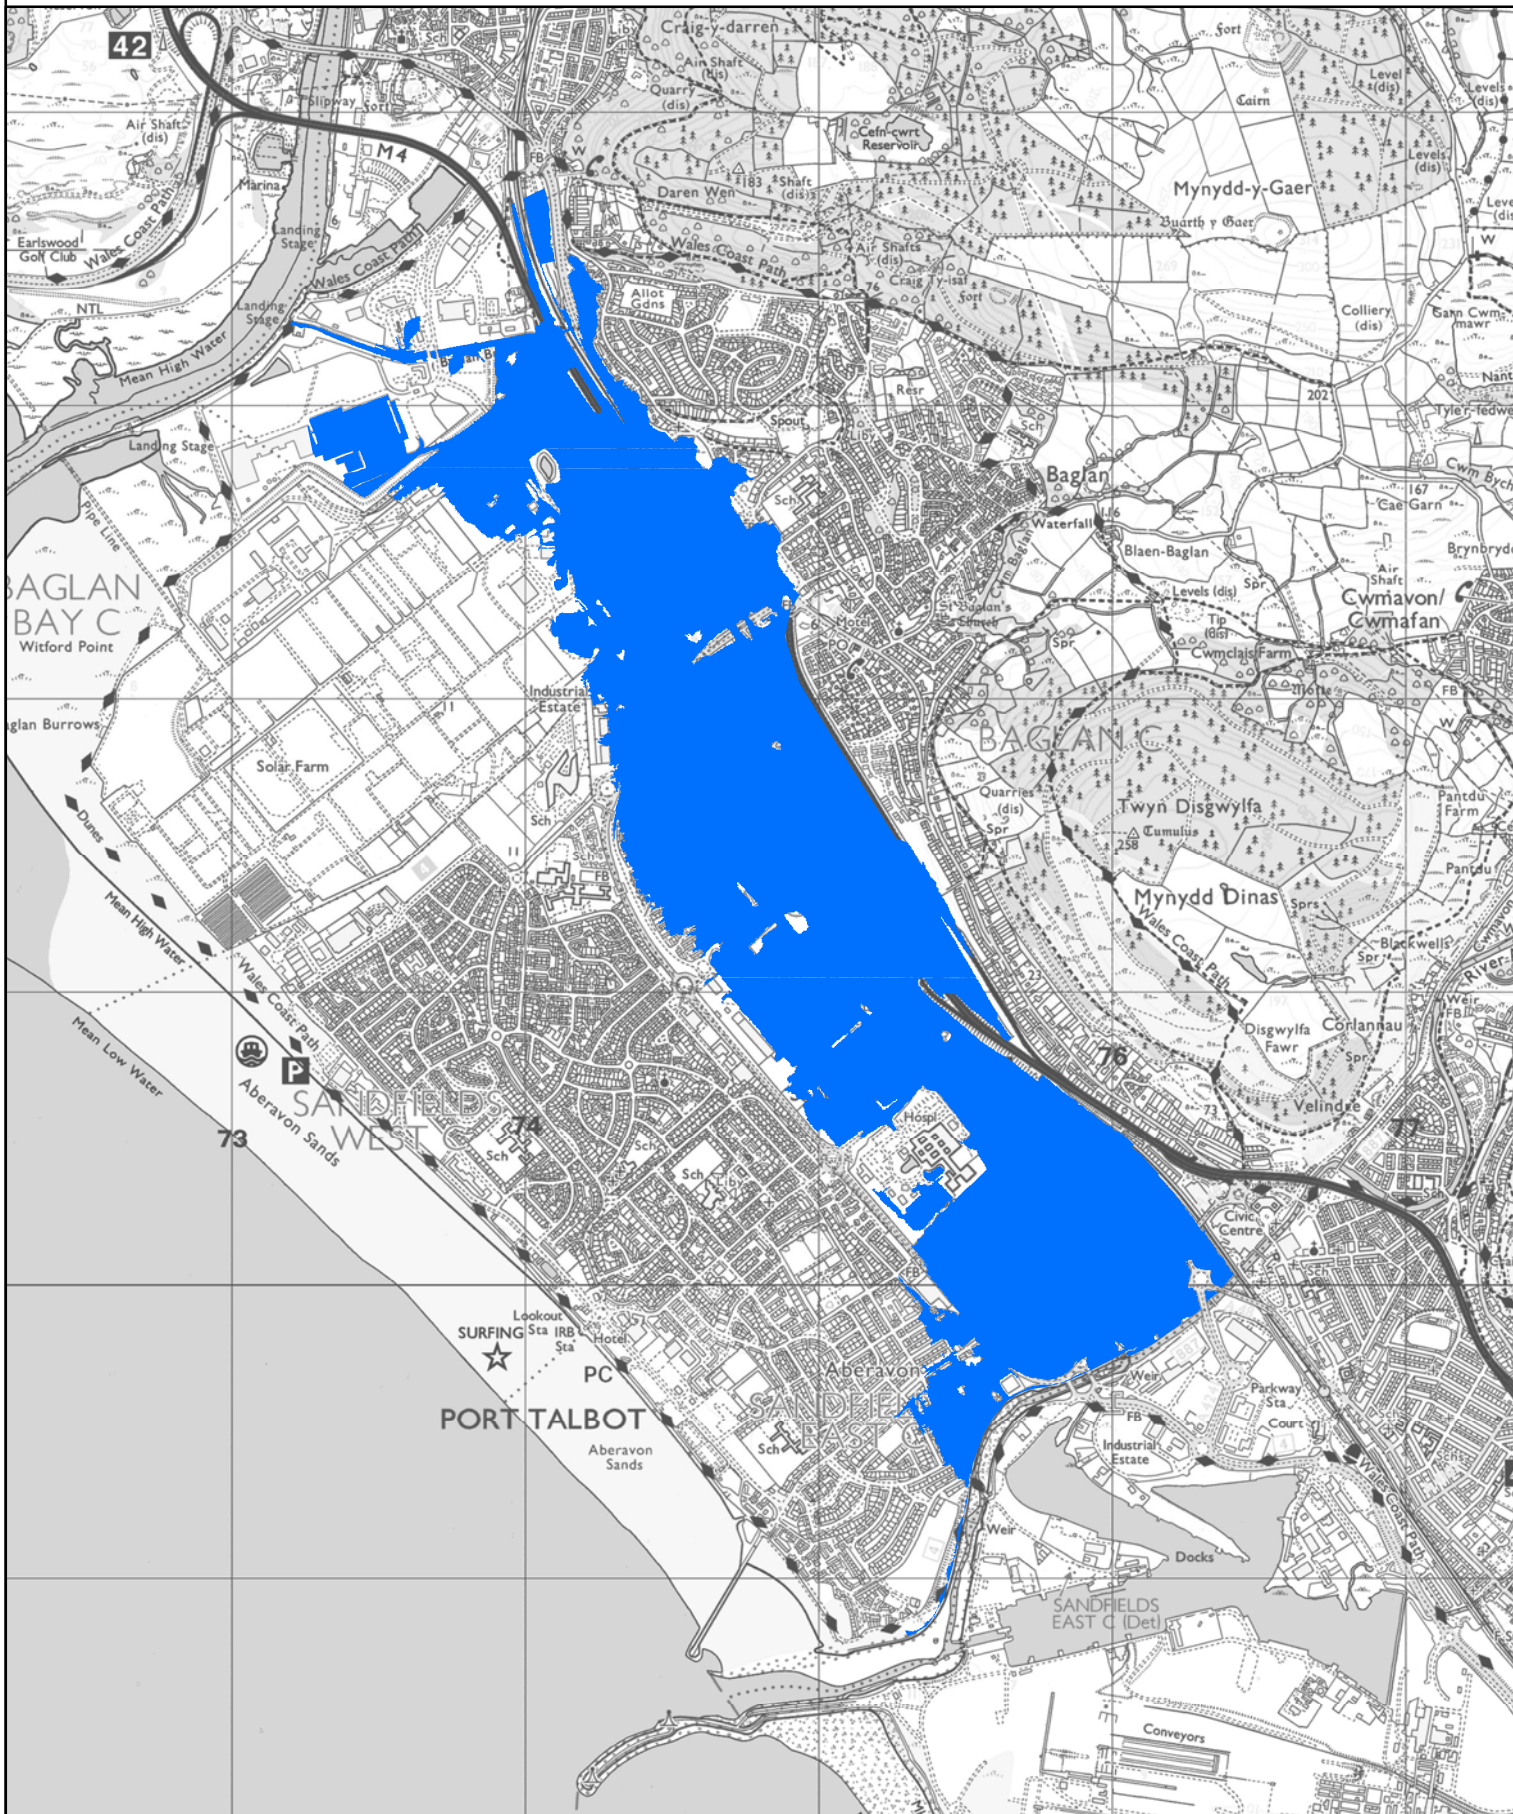

**Legend - Newidiadau i Barthau a Amddiffynnir TAN15 /
Changes to TAN15 Defended Zones**

- Addasedig / Modified
- Wedi creu / Created
- Wedi'i ddileu / Removed

0 0.225 0.45 0.9
Kilometers

© Hawlfraint a hawliau croffa ddata'r Goron 2022.
Rhif Trwydded yr Arolwg Ordnans 100019741.

© Crown Copyright and database right 2022.
Ordnance Survey licence number 100019741.