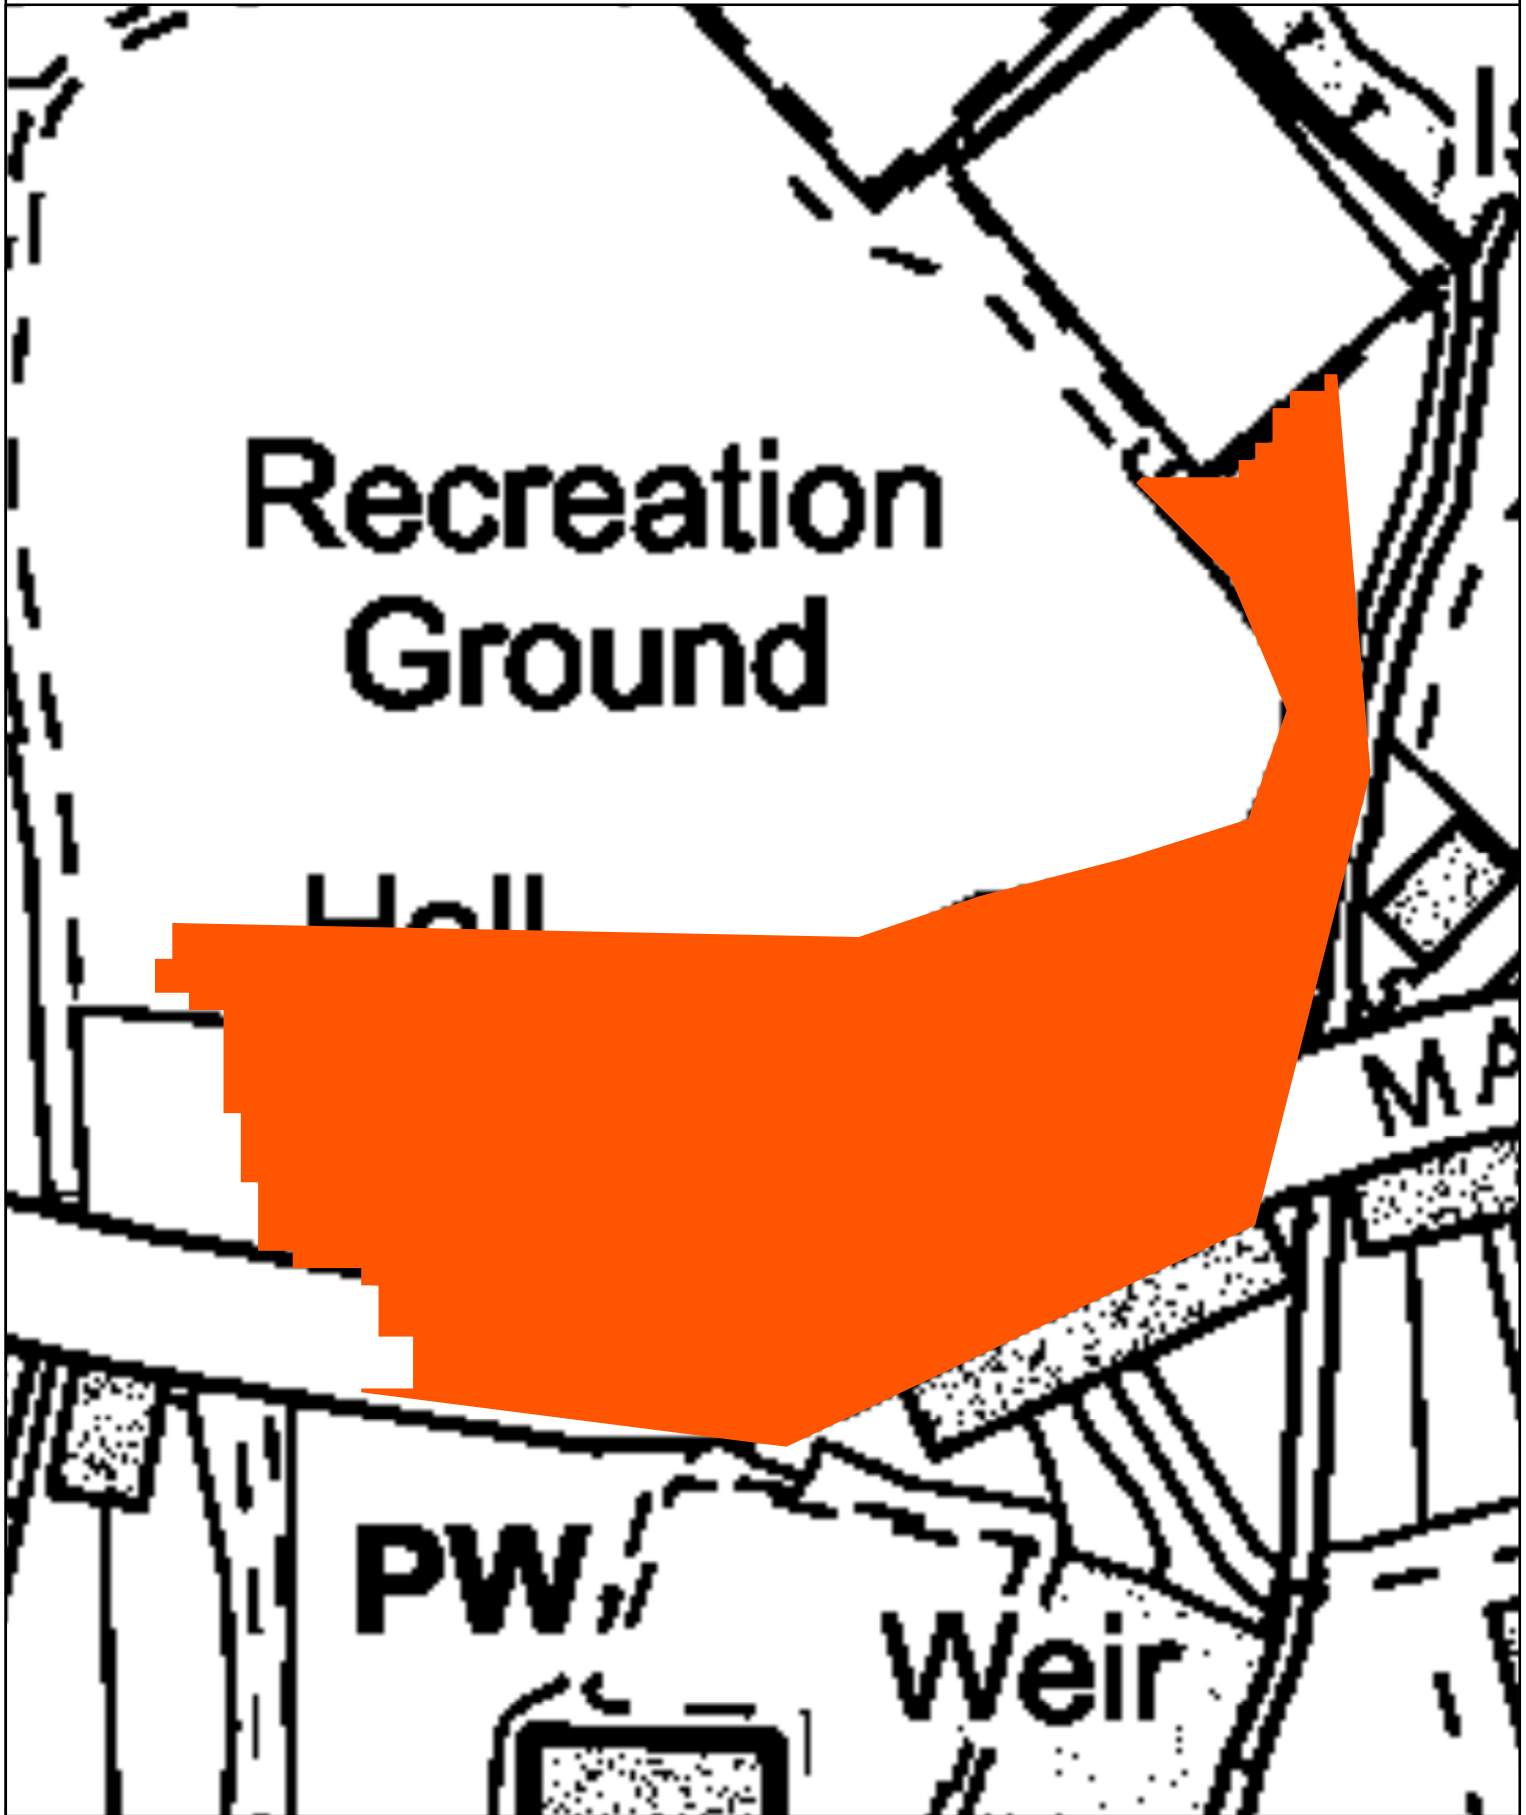

**Legend - Newidiadau i Barthau a Amddiffynnir TAN15 /
Changes to TAN15 Defended Zones**

- Addasedig / Modified
- Wedi creu / Created
- Wedi'i ddileu / Removed

0 0.0075 0.015 0.03
Kilometers

© Hawlfraint a hawliau cronfa ddata'r Goron 2022.
Rhif Trwydded yr Arolwg Ordnans 100019741.

© Crown Copyright and database right 2022.
Ordnance Survey licence number 100019741.