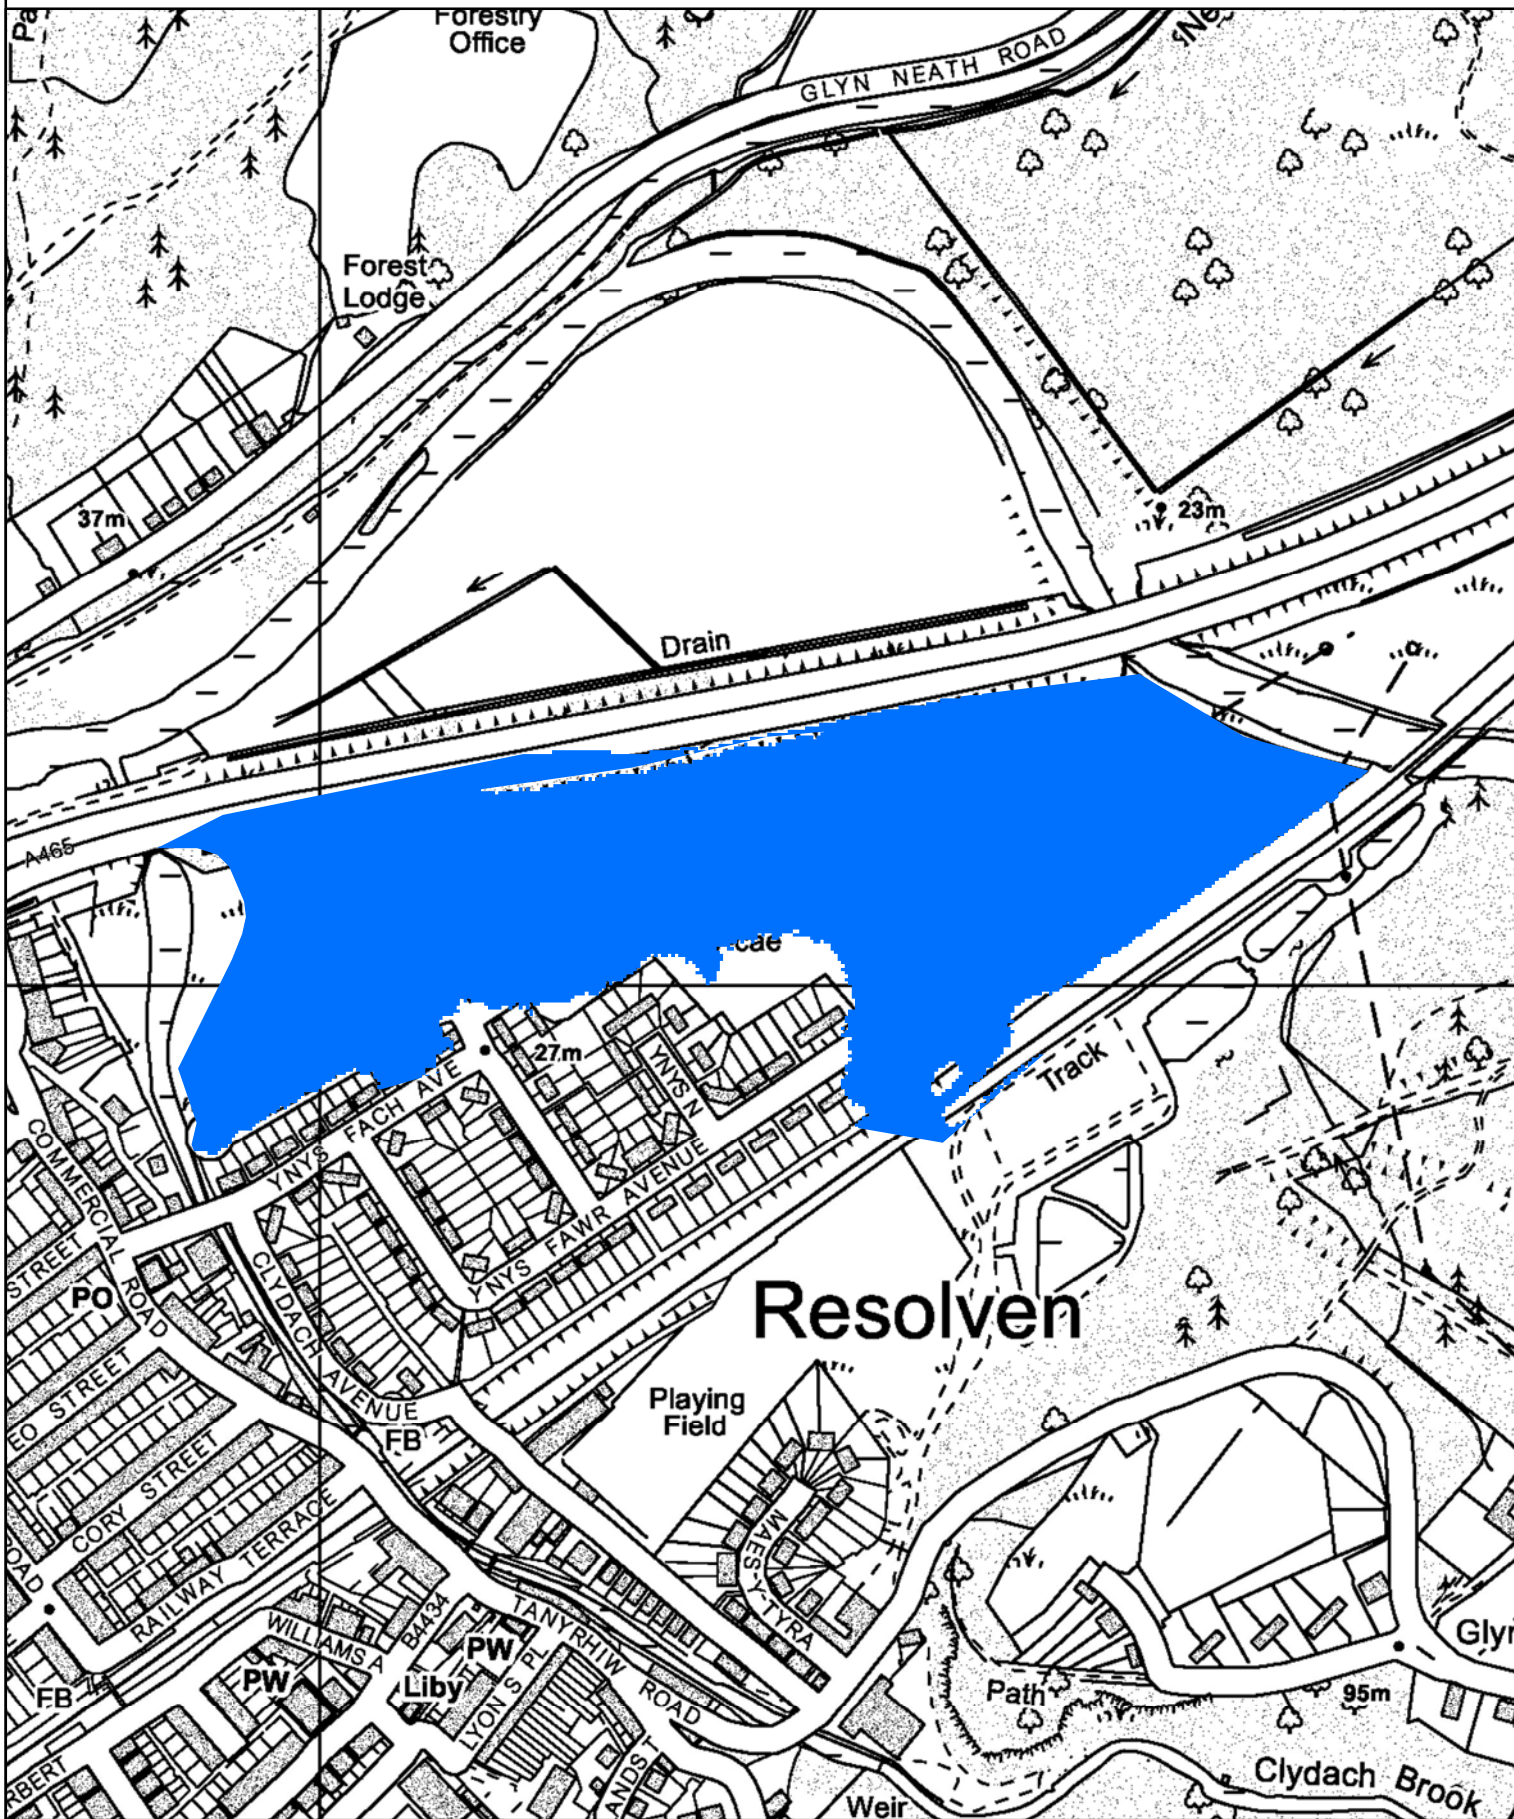

**Legend - Newidiadau i Barthau a Amddiffynnir TAN15 /
Changes to TAN15 Defended Zones**

- Addasedig / Modified
- Wedi creu / Created
- Wedi'i ddileu / Removed

0 0.0375 0.075 0.15
Kilometers

© Hawlfraint a hawliau cronfa ddata'r Goron 2022.
Rhif Trwydded yr Arolwg Ordnans 100019741.

© Crown Copyright and database right 2022.
Ordnance Survey licence number 100019741.