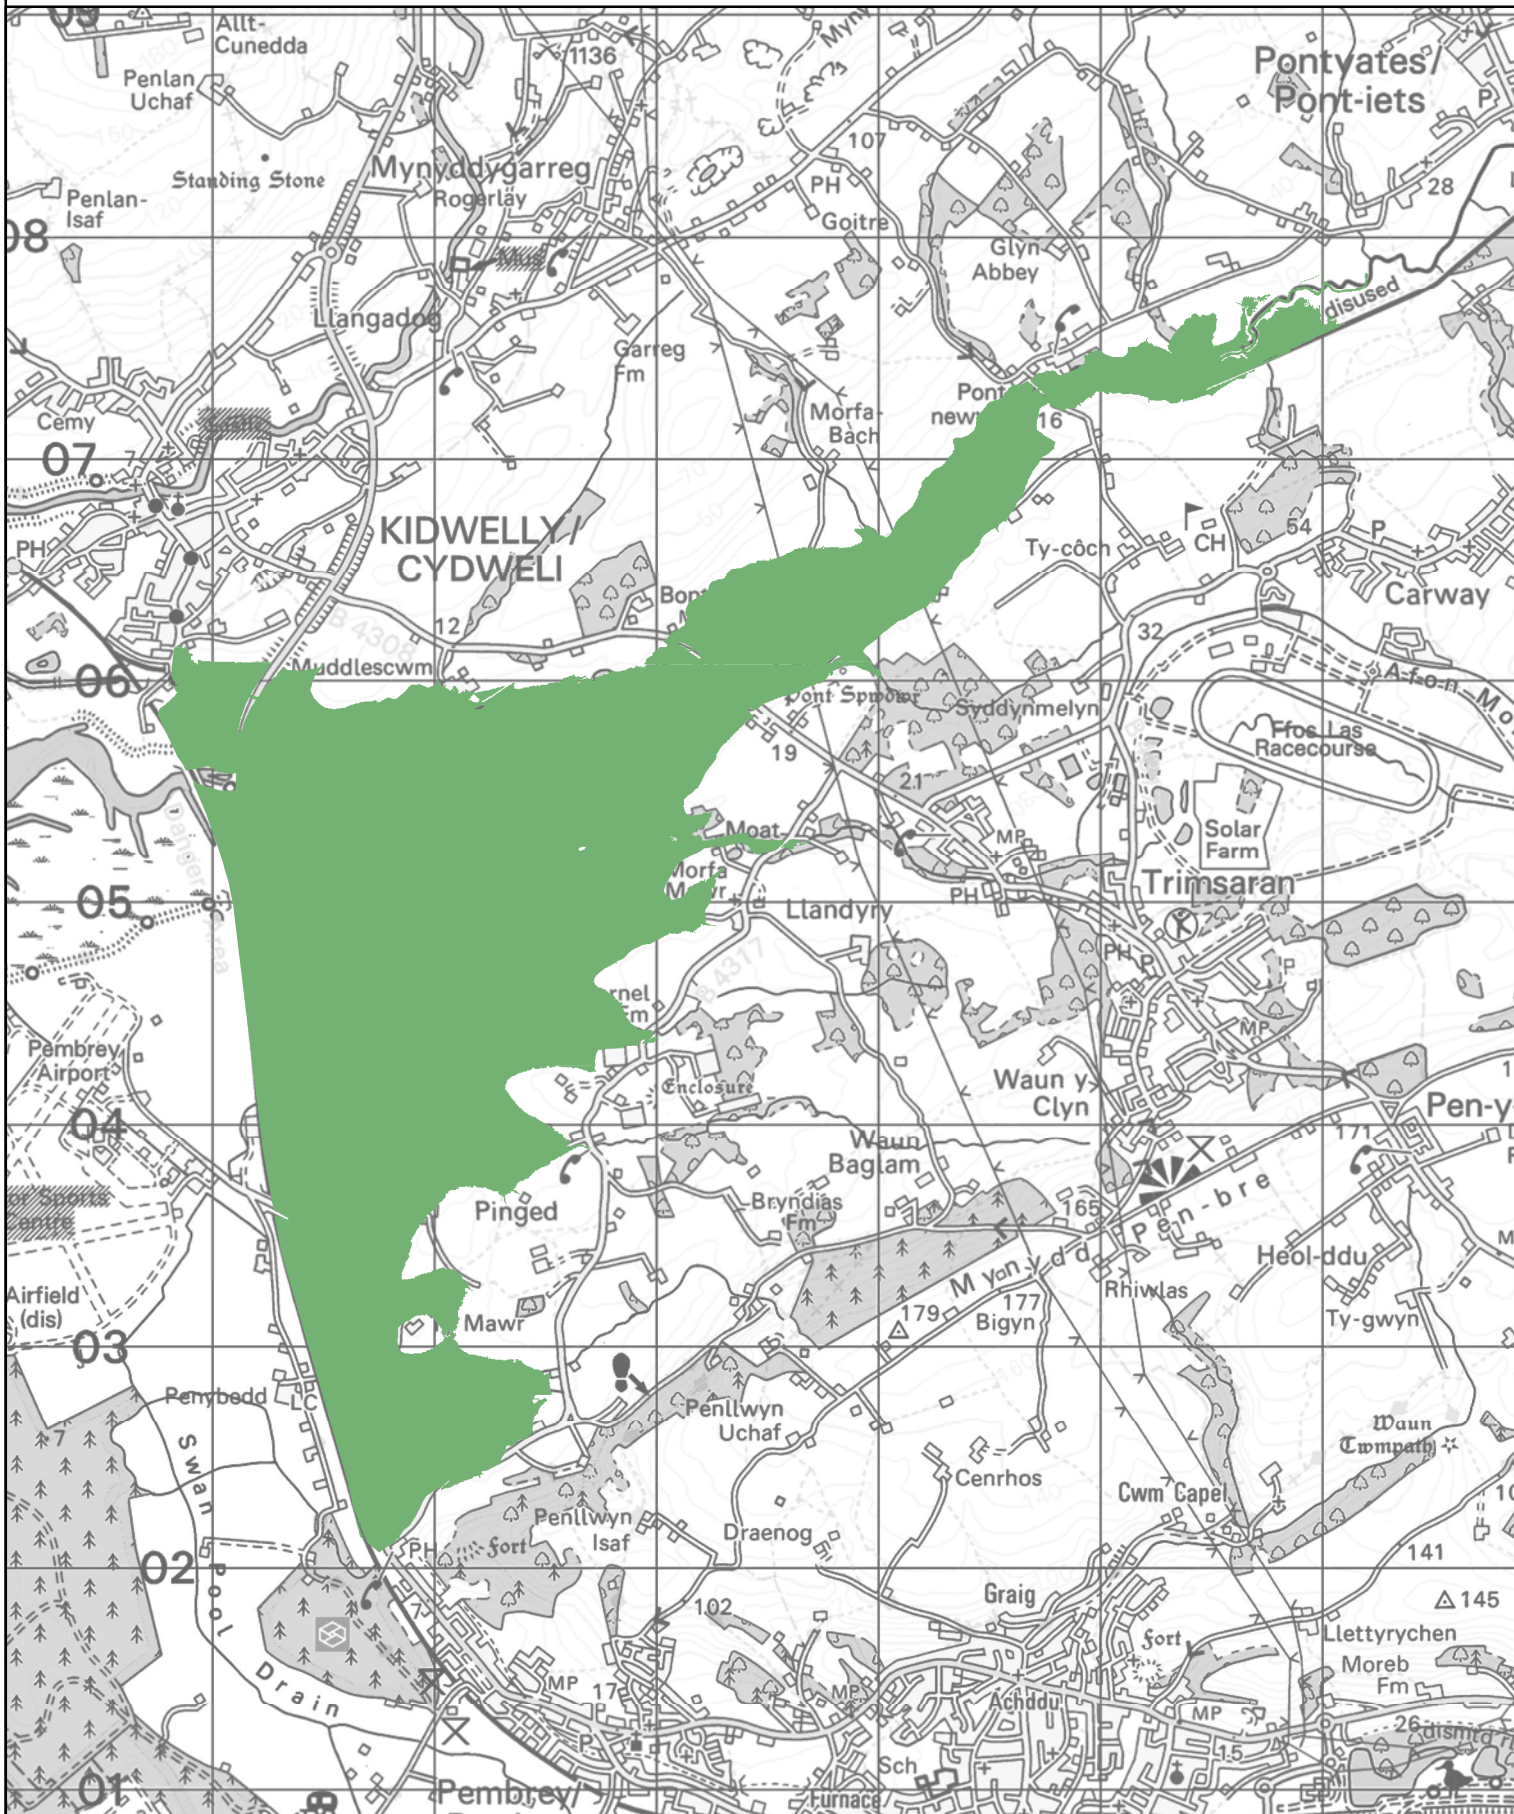

**Legend - Newidiadau i Barthau a Amddiffynnir TAN15 /
Changes to TAN15 Defended Zones**

- Addasedig / Modified
- Wedi creu / Created
- Wedi'i ddileu / Removed

0 0.3 0.6 1.2
Kilometers

© Hawlfraint a hawliau croffa ddata'r Goron 2022.
Rhif Trwydded yr Arolwg Ordnans 100019741.

© Crown Copyright and database right 2022.
Ordnance Survey licence number 100019741.