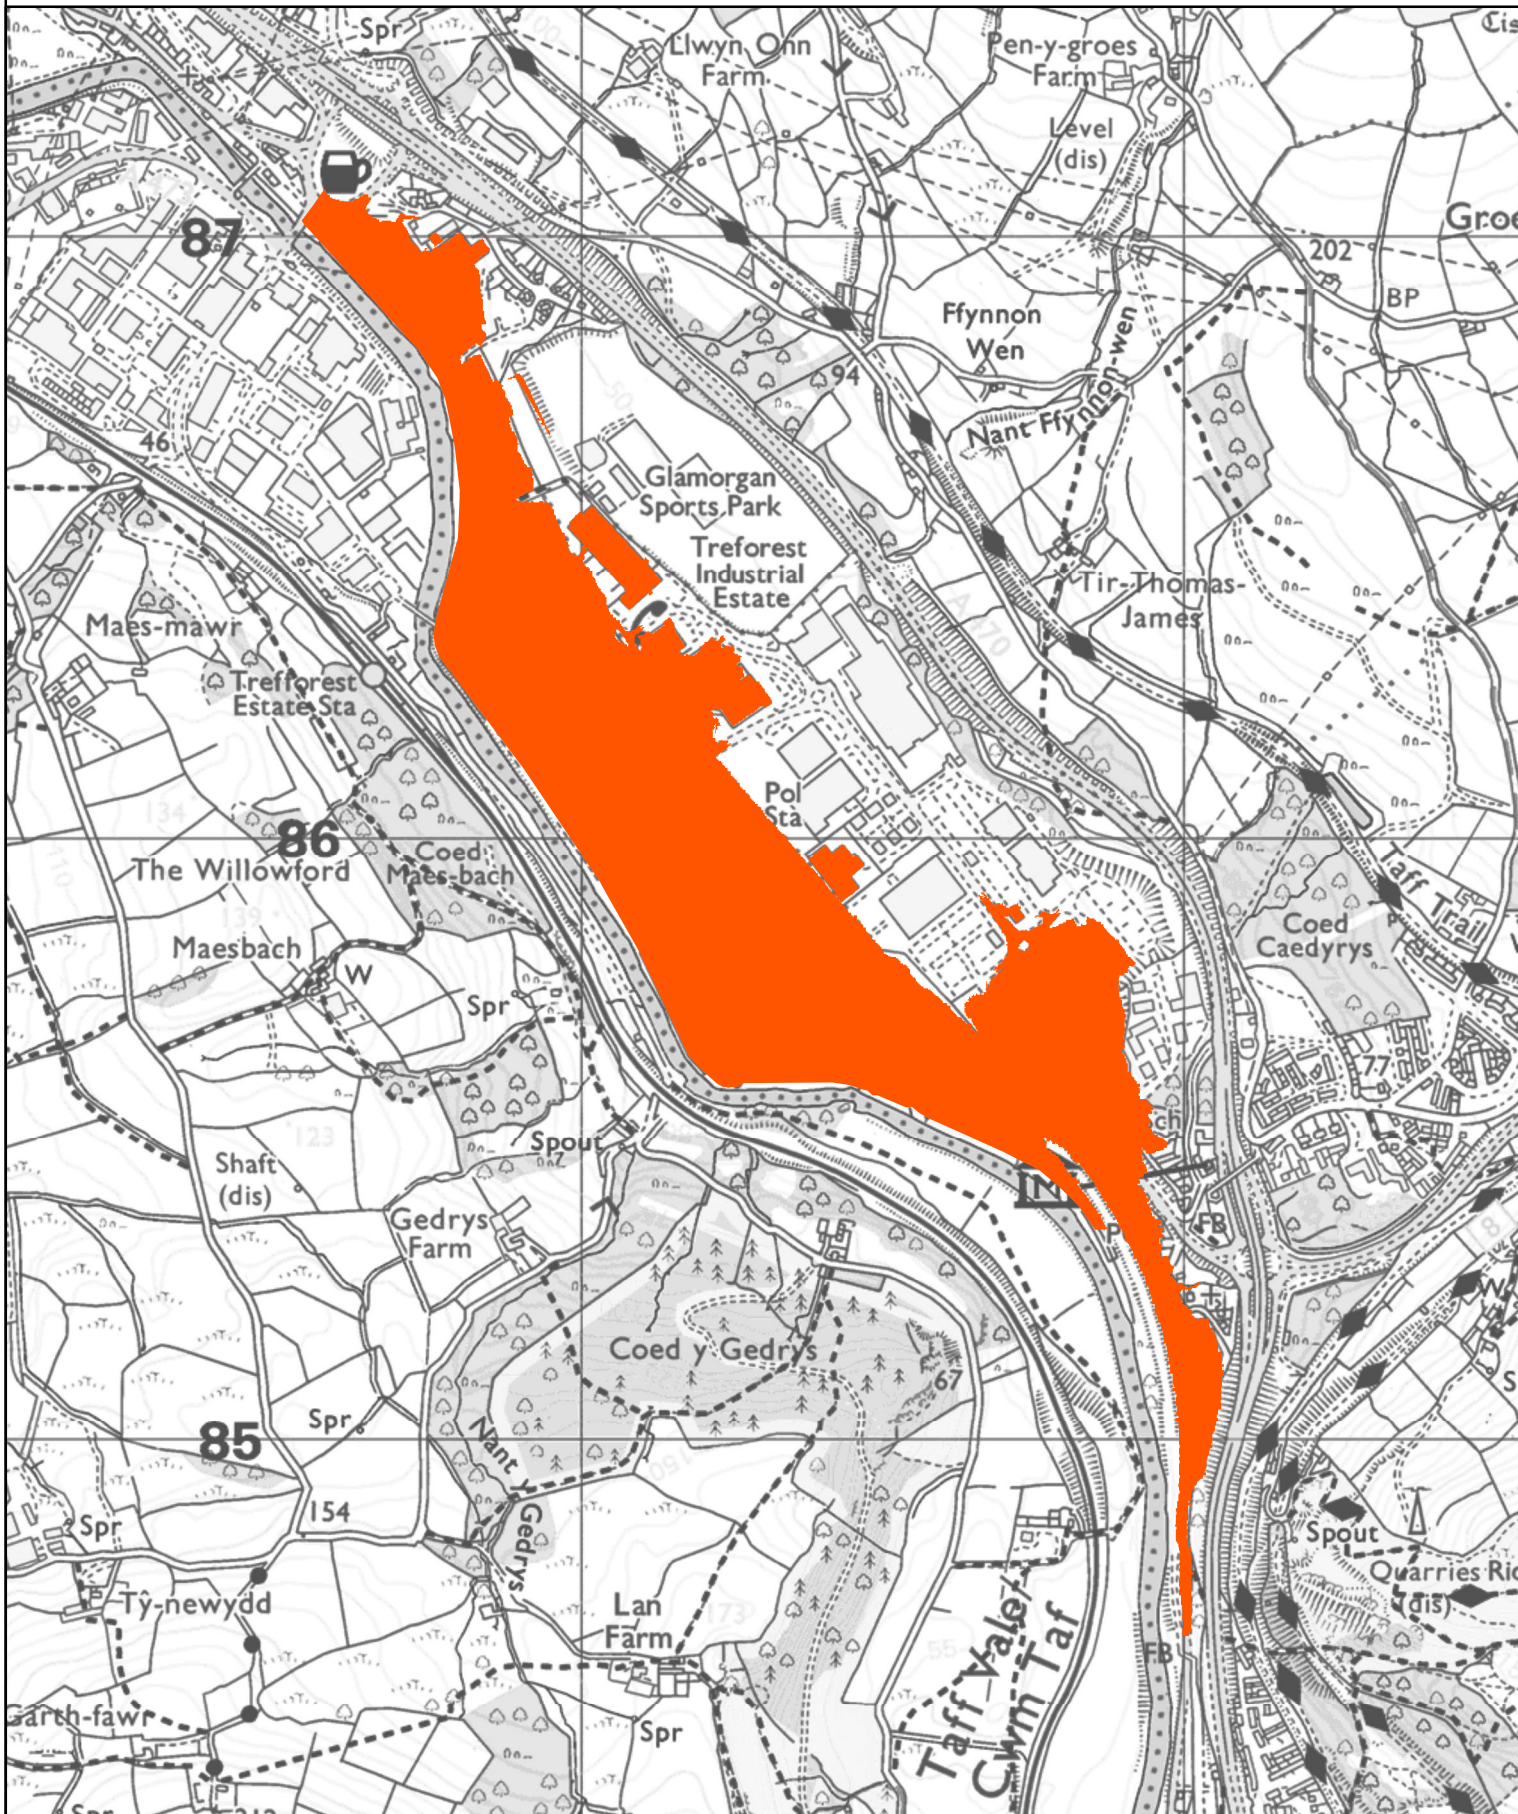

**Legend - Newidiadau i Barthau a Amddiffynnir TAN15 /
Changes to TAN15 Defended Zones**

- Addasedig / Modified
- Wedi creu / Created
- Wedi'i ddileu / Removed

0 0.1 0.2 0.4
Kilometers

© Hawlfraint a hawliau croffa ddata'r Goron 2022.
Rhif Trwydded yr Arolwg Ordnans 100019741.

© Crown Copyright and database right 2022.
Ordnance Survey licence number 100019741.