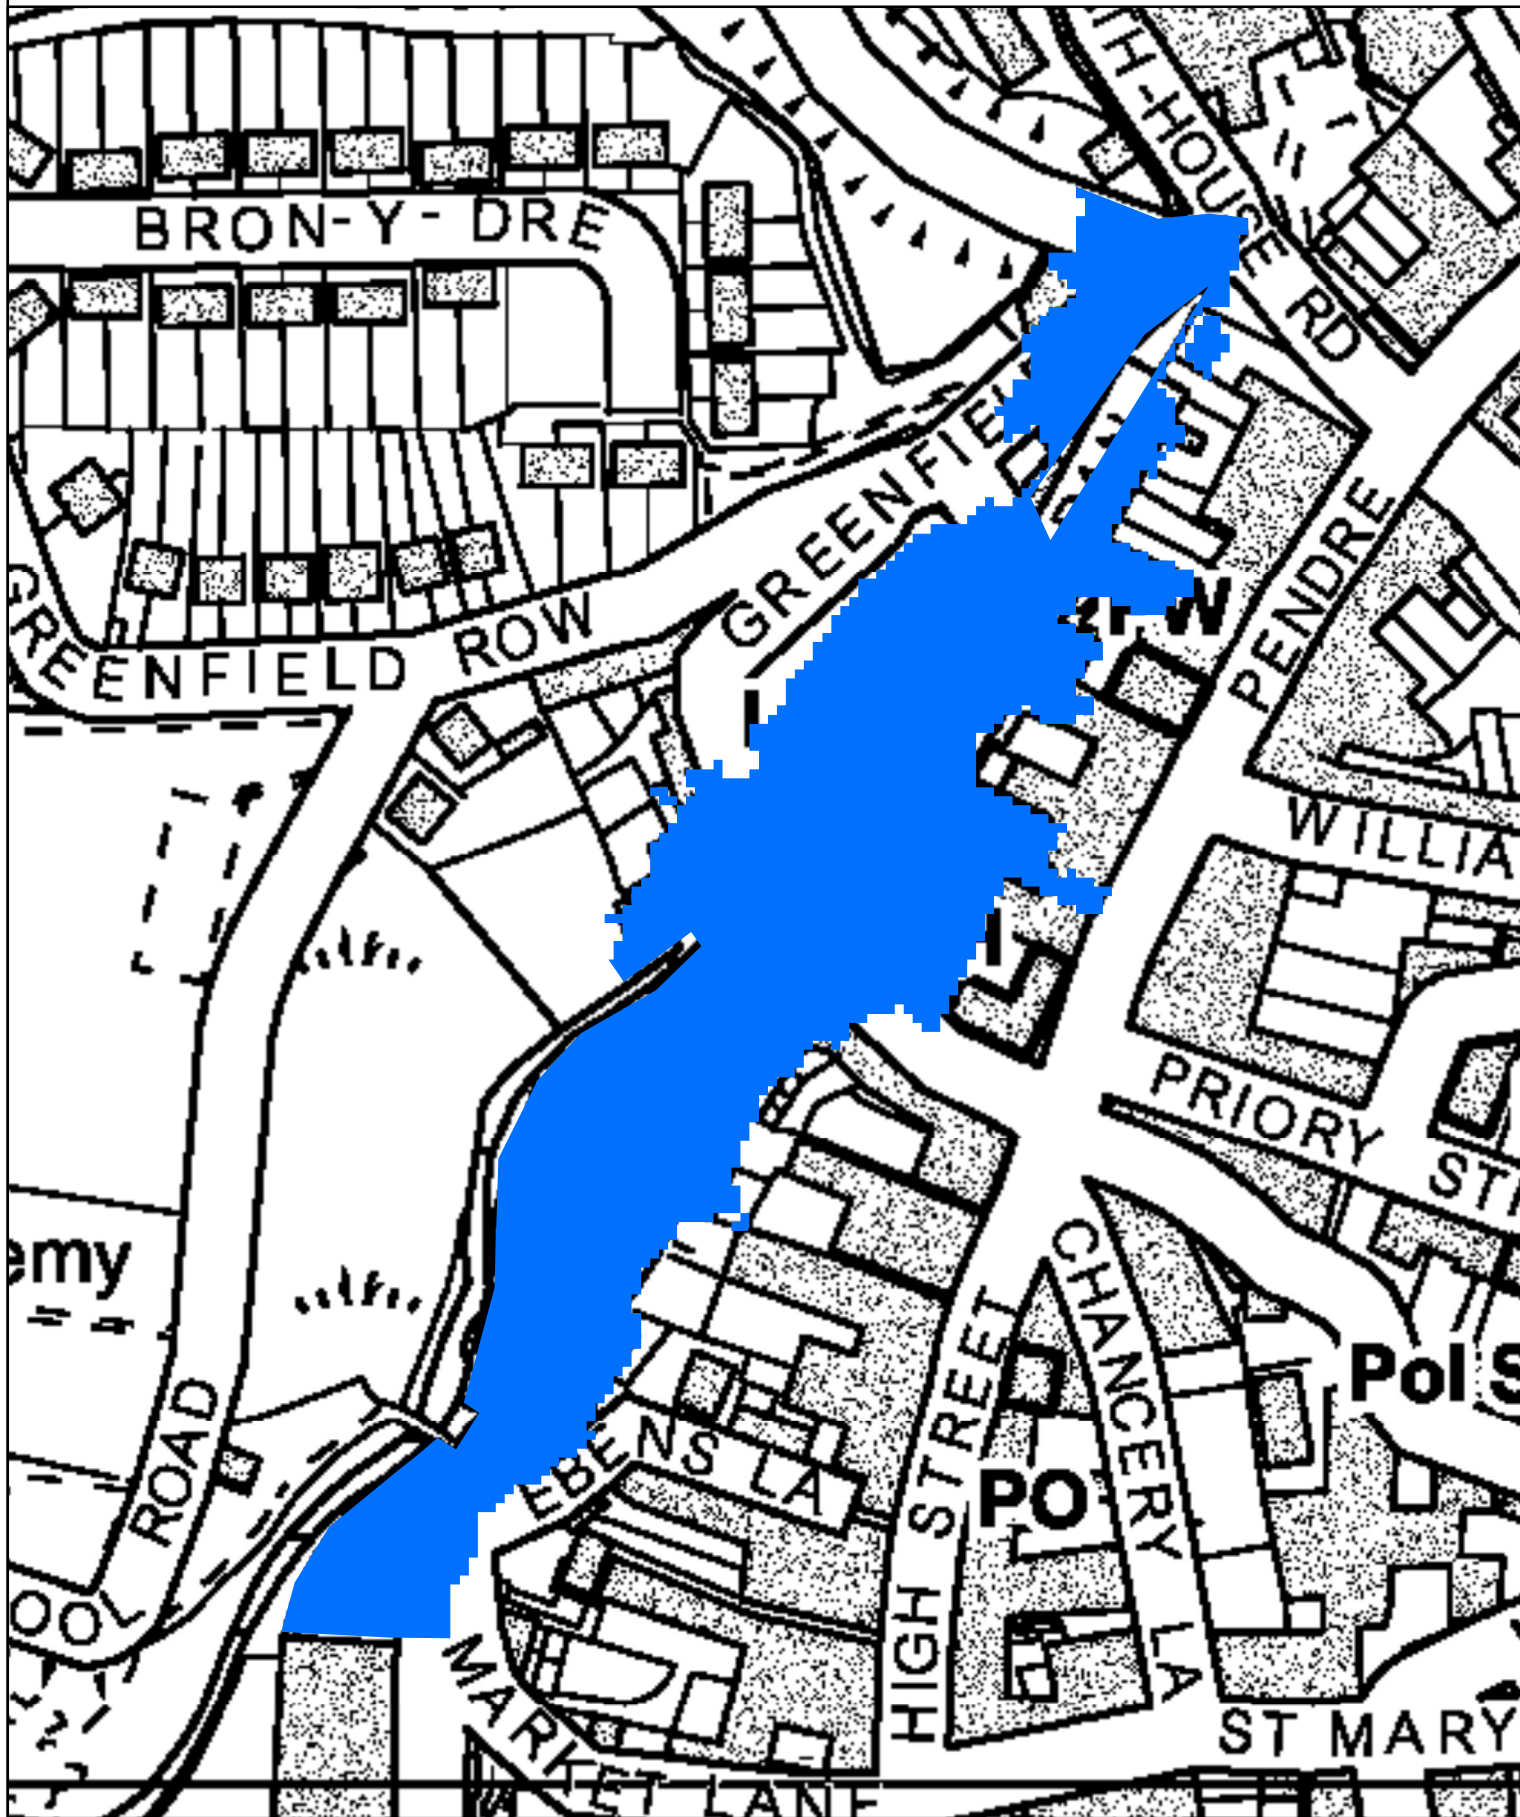

**Legend - Newidiadau i Barthau a Amddiffynnir TAN15 /
Changes to TAN15 Defended Zones**

- Addasedig / Modified
- Wedi creu / Created
- Wedi'i ddileu / Removed

0 0.015 0.03 0.06
Kilometers

© Hawlfraint a hawliau cronfa ddata'r Goron 2022.
Rhif Trwydded yr Arolwg Ordnans 100019741.

© Crown Copyright and database right 2022.
Ordnance Survey licence number 100019741.