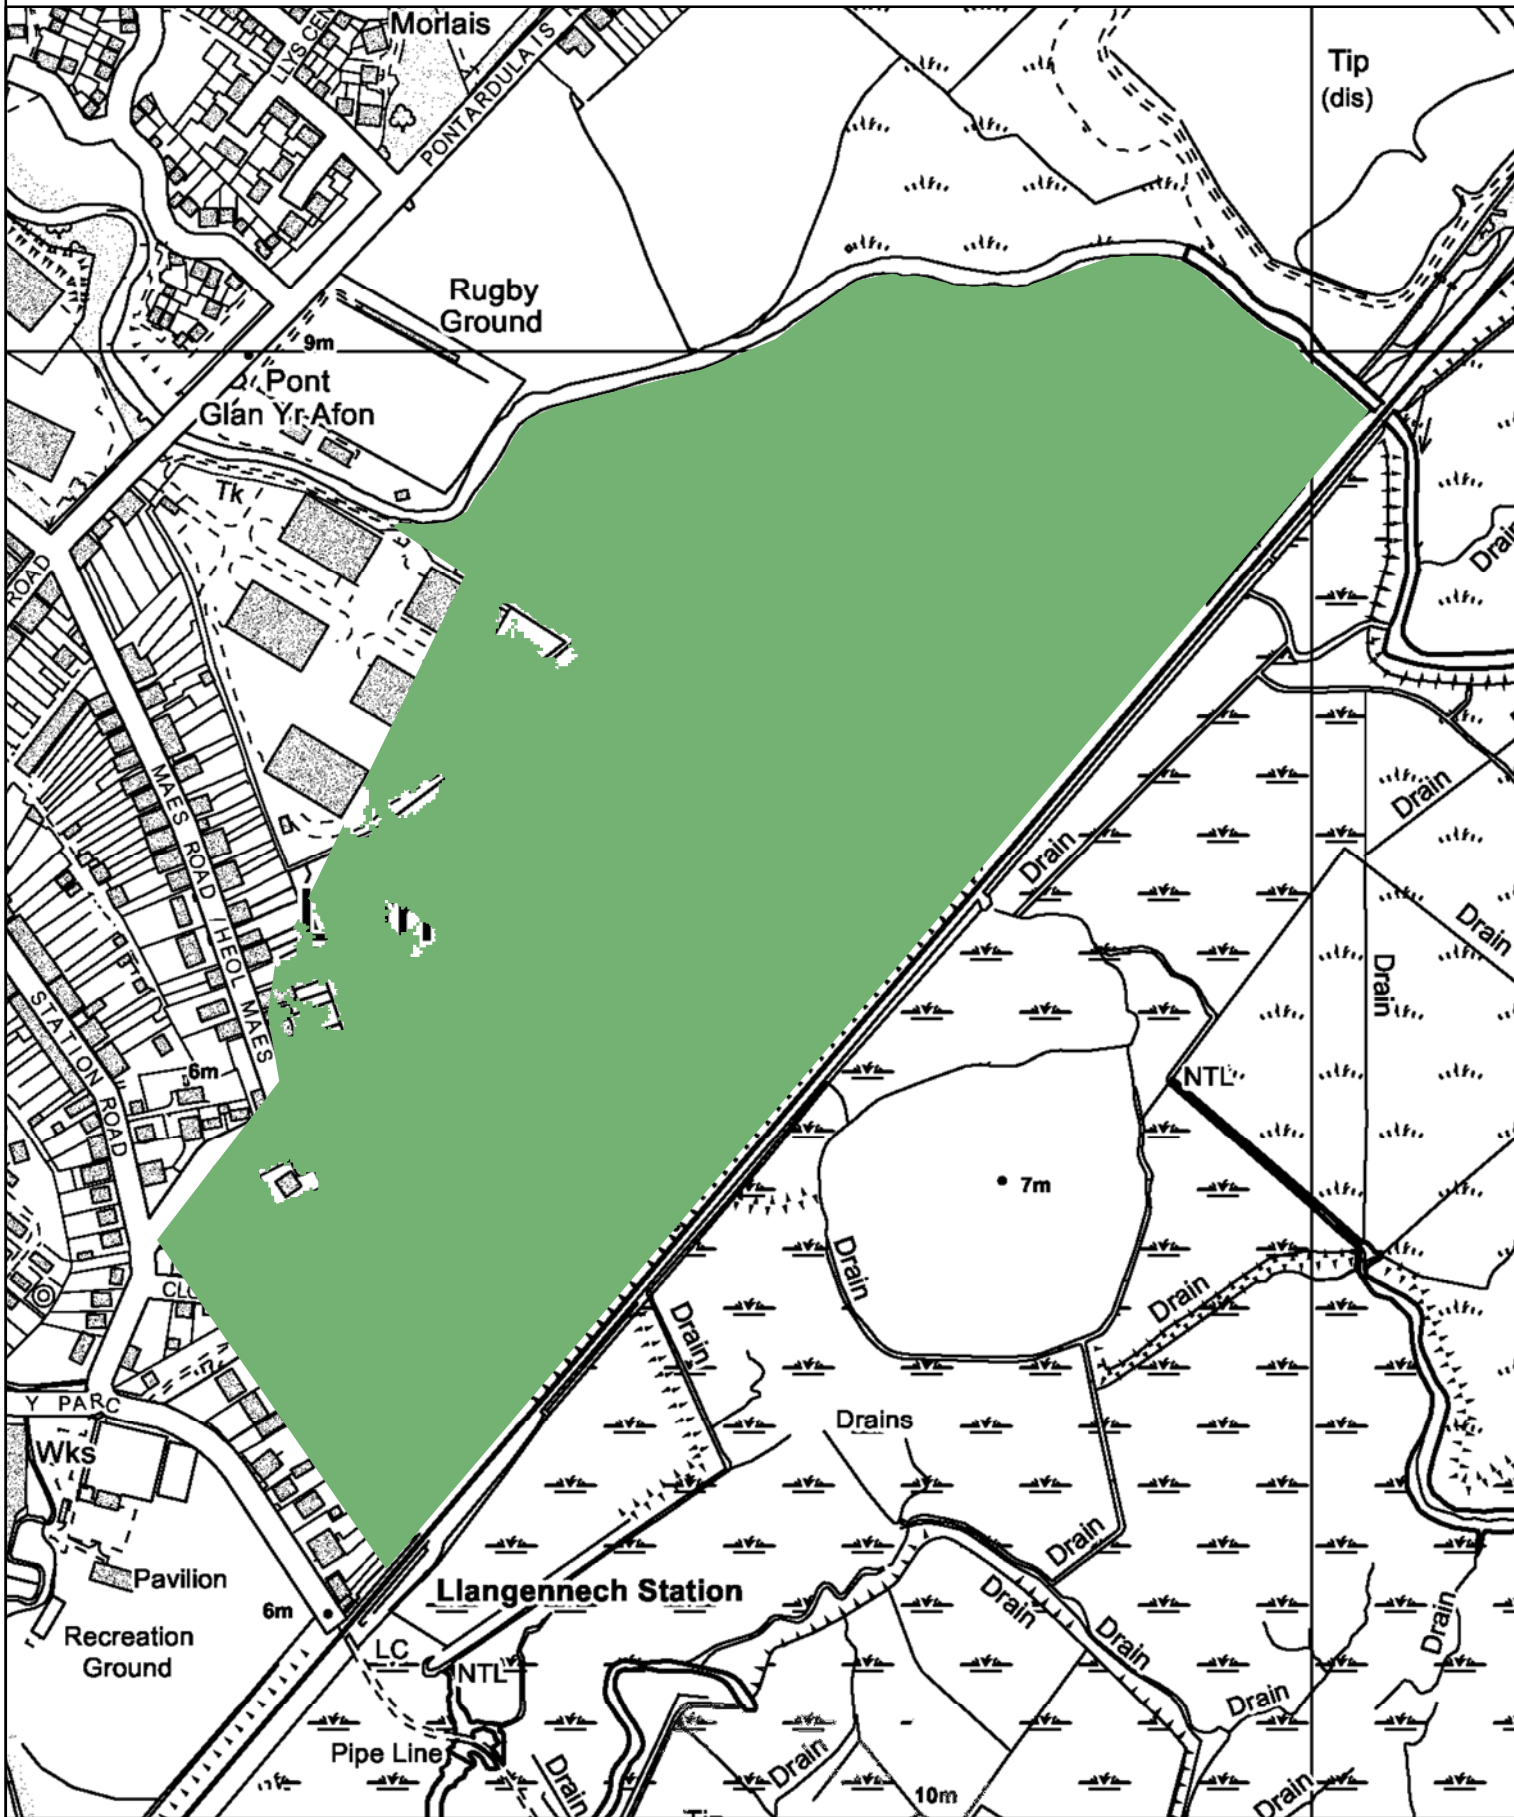

**Legend - Newidiadau i Barthau a Amddiffynnir TAN15 /
Changes to TAN15 Defended Zones**

- Addasedig / Modified
- Wedi creu / Created
- Wedi'i ddileu / Removed

0 0.0425 0.085 0.17
Kilometers

© Hawlfraint a hawliau cronfa ddata'r Goron 2022.
Rhif Trwydded yr Arolwg Ordnans 100019741.

© Crown Copyright and database right 2022.
Ordnance Survey licence number 100019741.