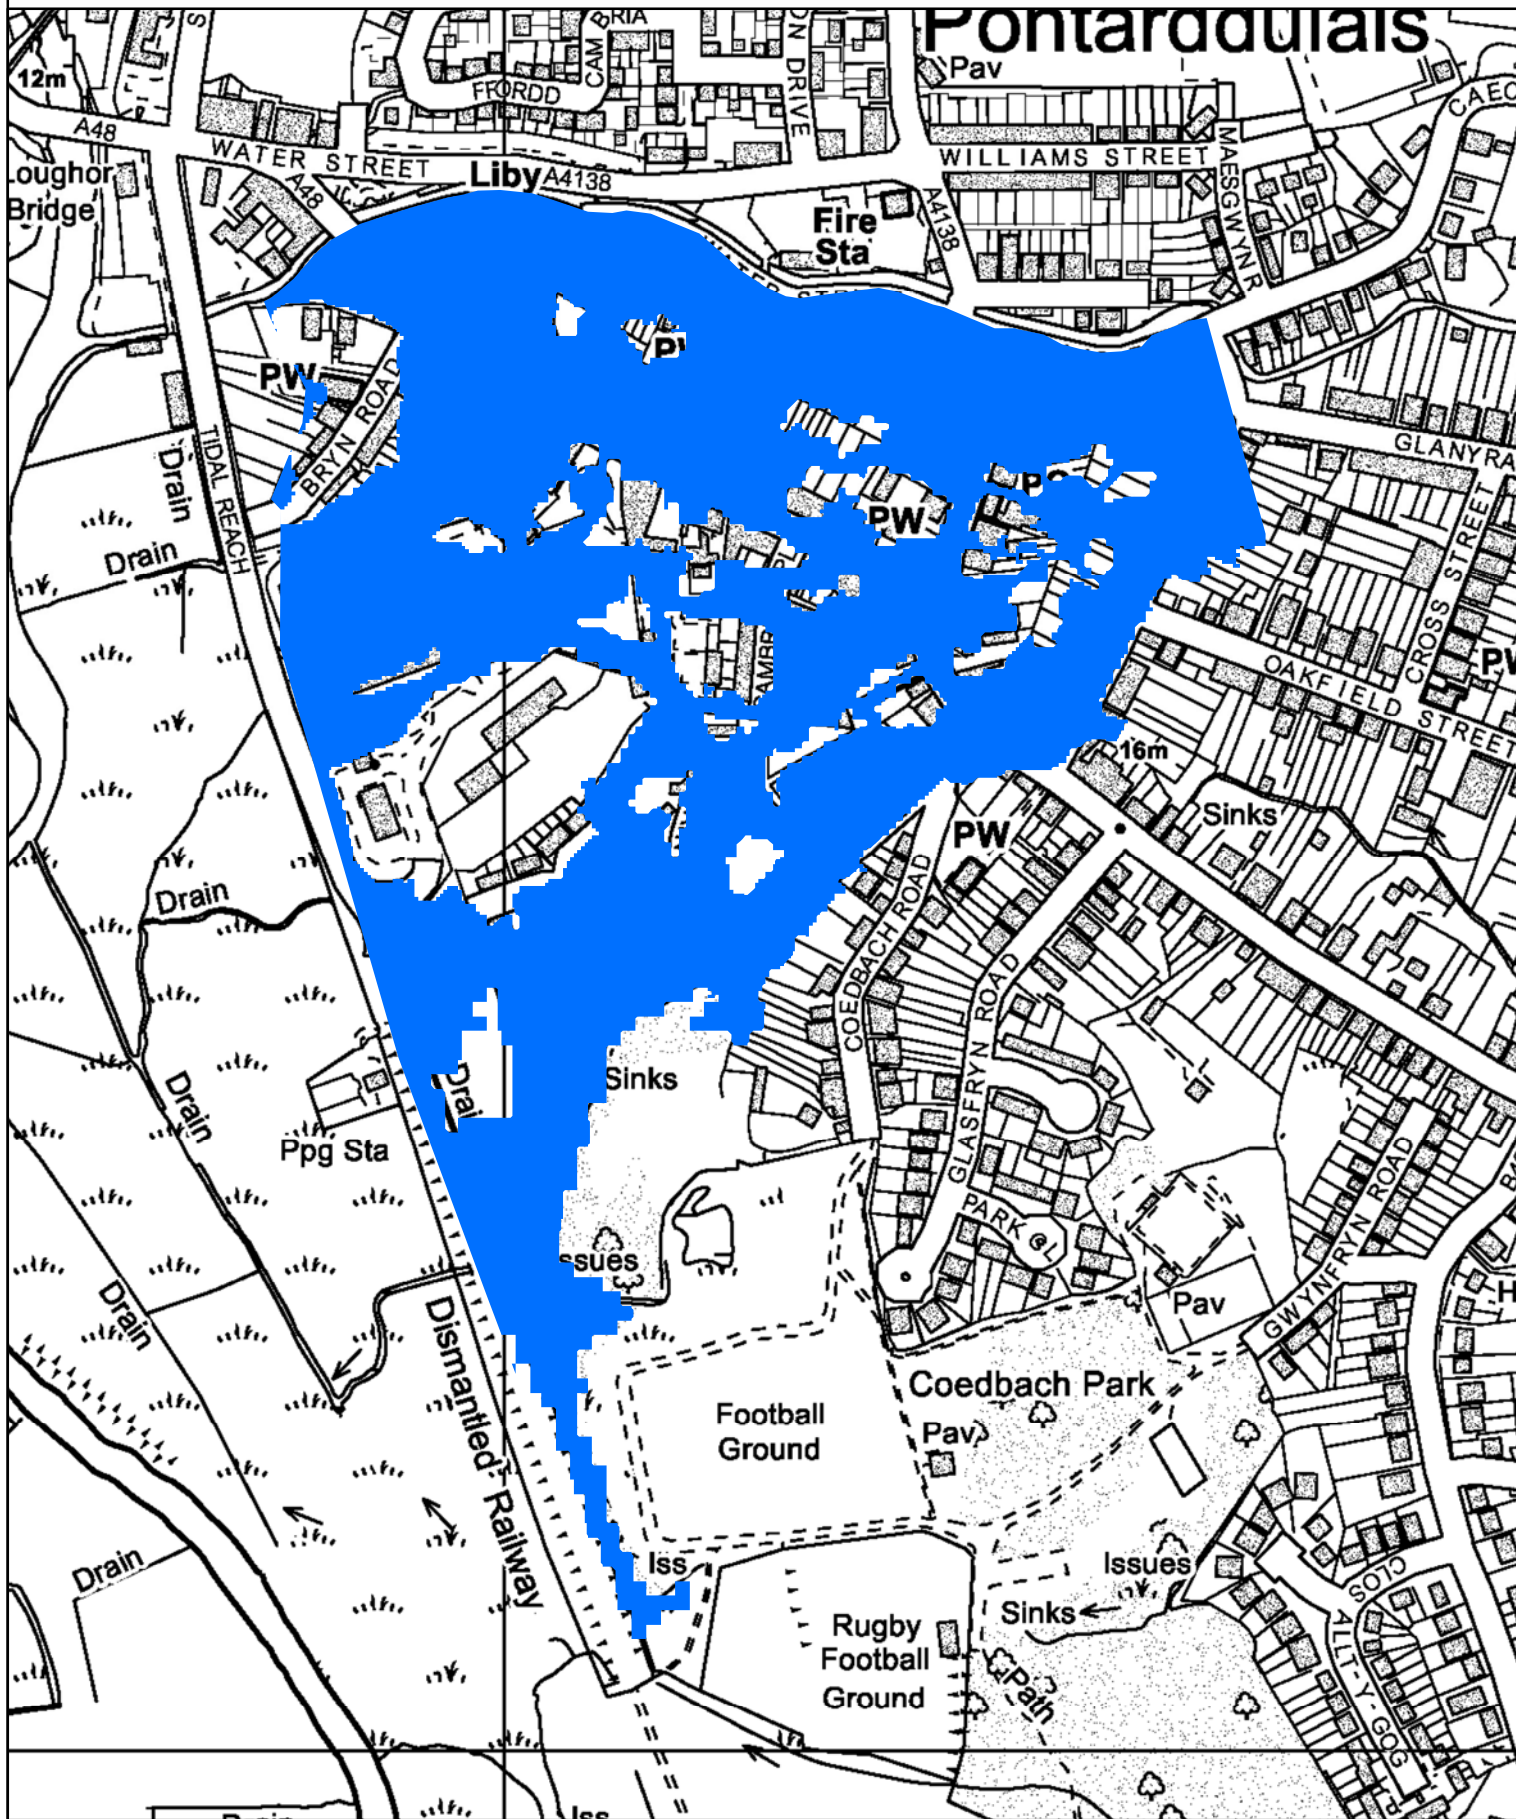

0 0.0425 0.085 0.17
Kilometers

© Hawlfraint a hawliau cronfa ddata'r Goron 2022.
Rhif Trwydded yr Arolwg Ordnans 100019741.

© Crown Copyright and database right 2022.
Ordnance Survey licence number 100019741.