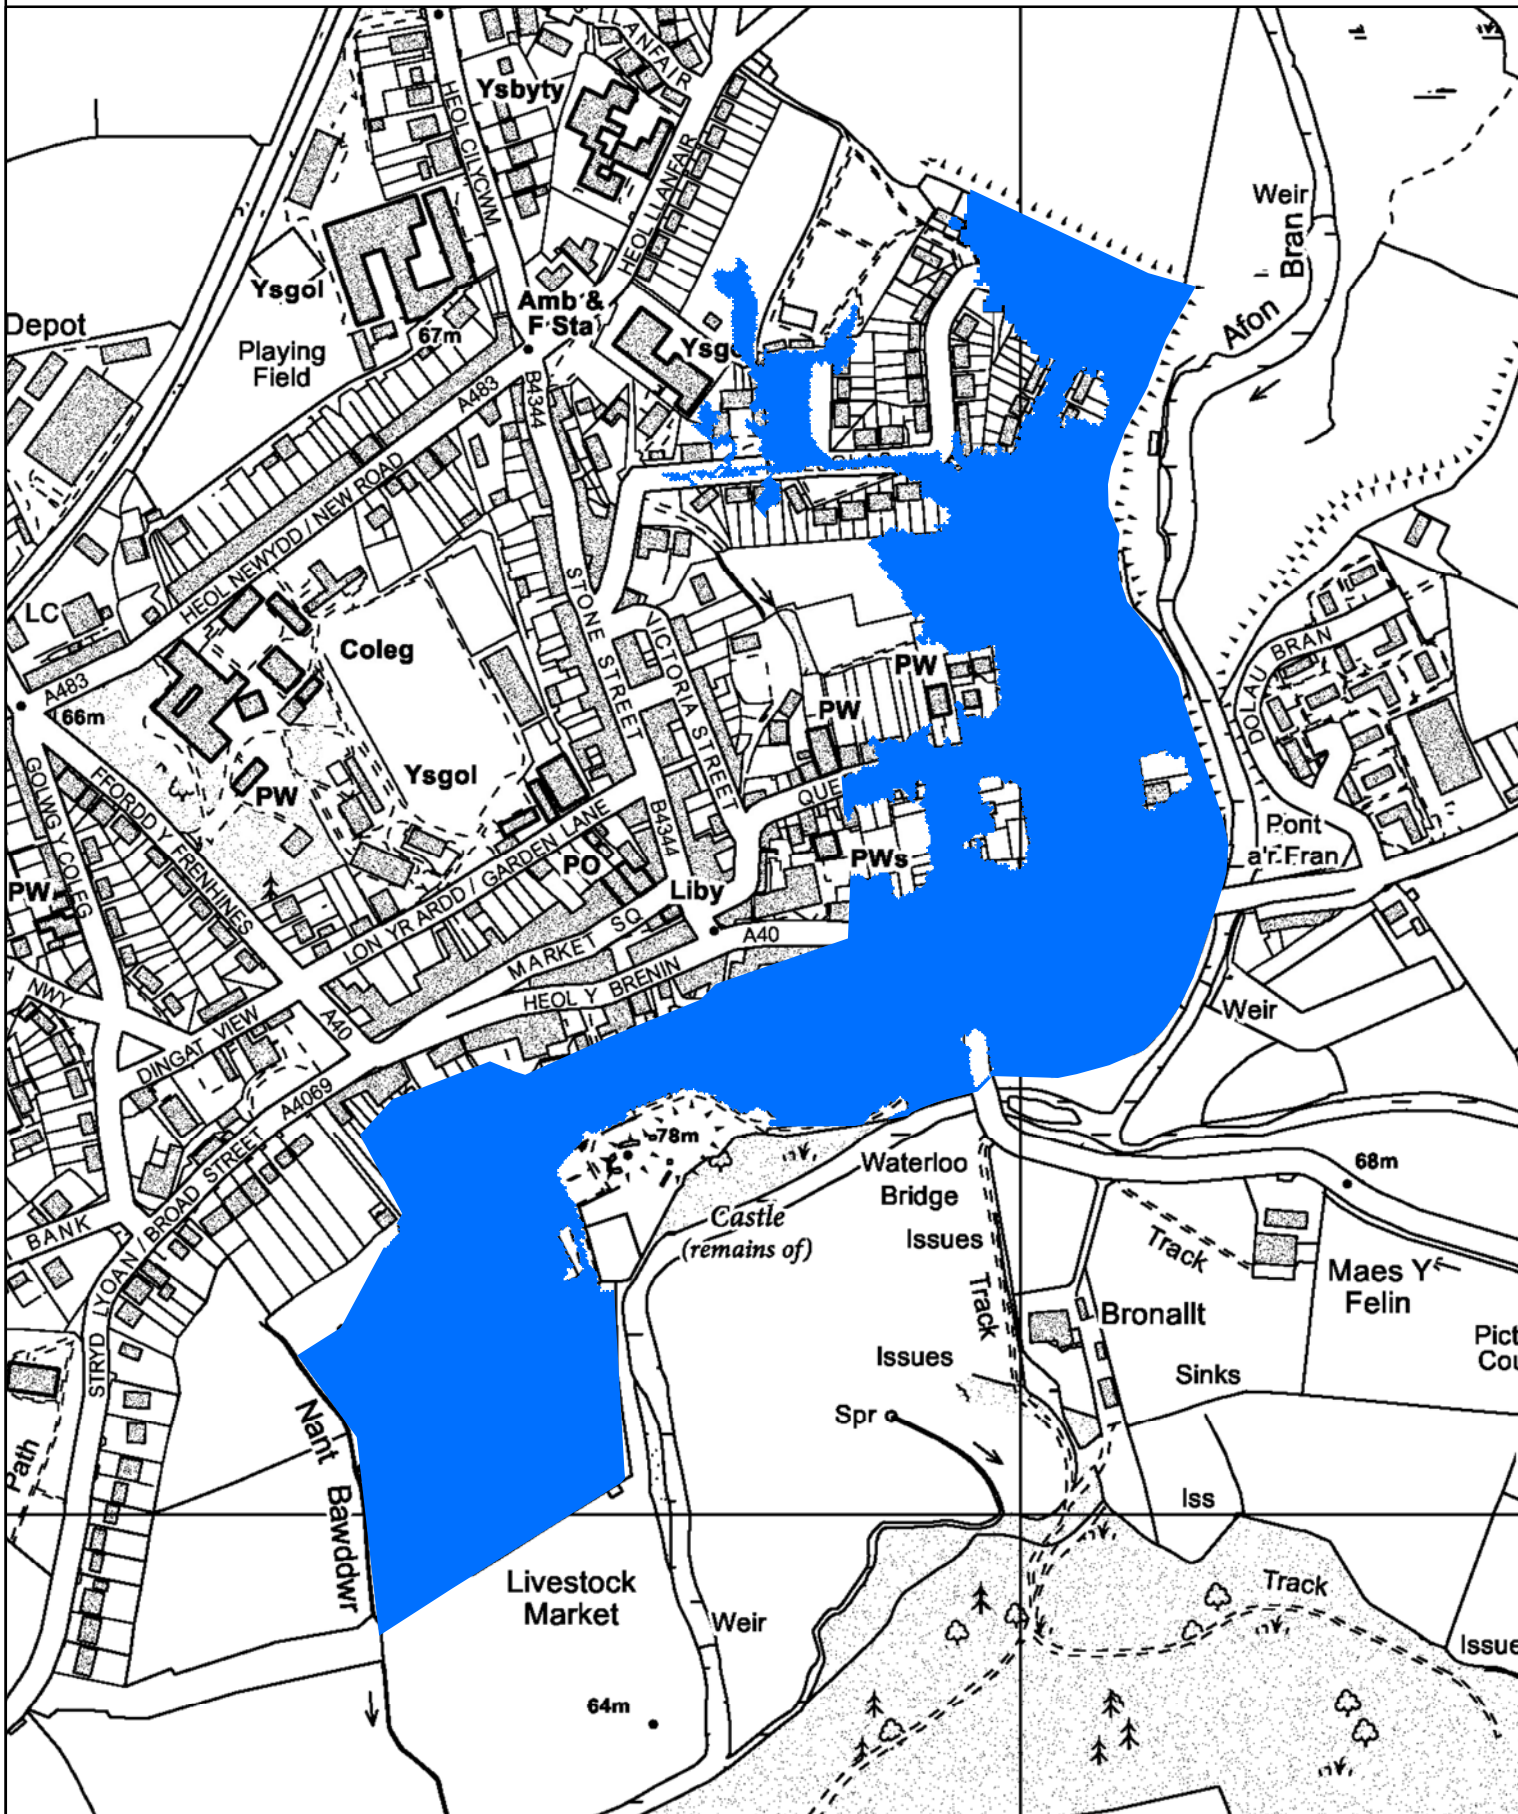

0 0.04750.095 0.19
Kilometers

© Hawlfraint a hawliau croffa ddata'r Goron 2022.
Rhif Trwydded yr Arolwg Ordnans 100019741.

© Crown Copyright and database right 2022.
Ordnance Survey licence number 100019741.