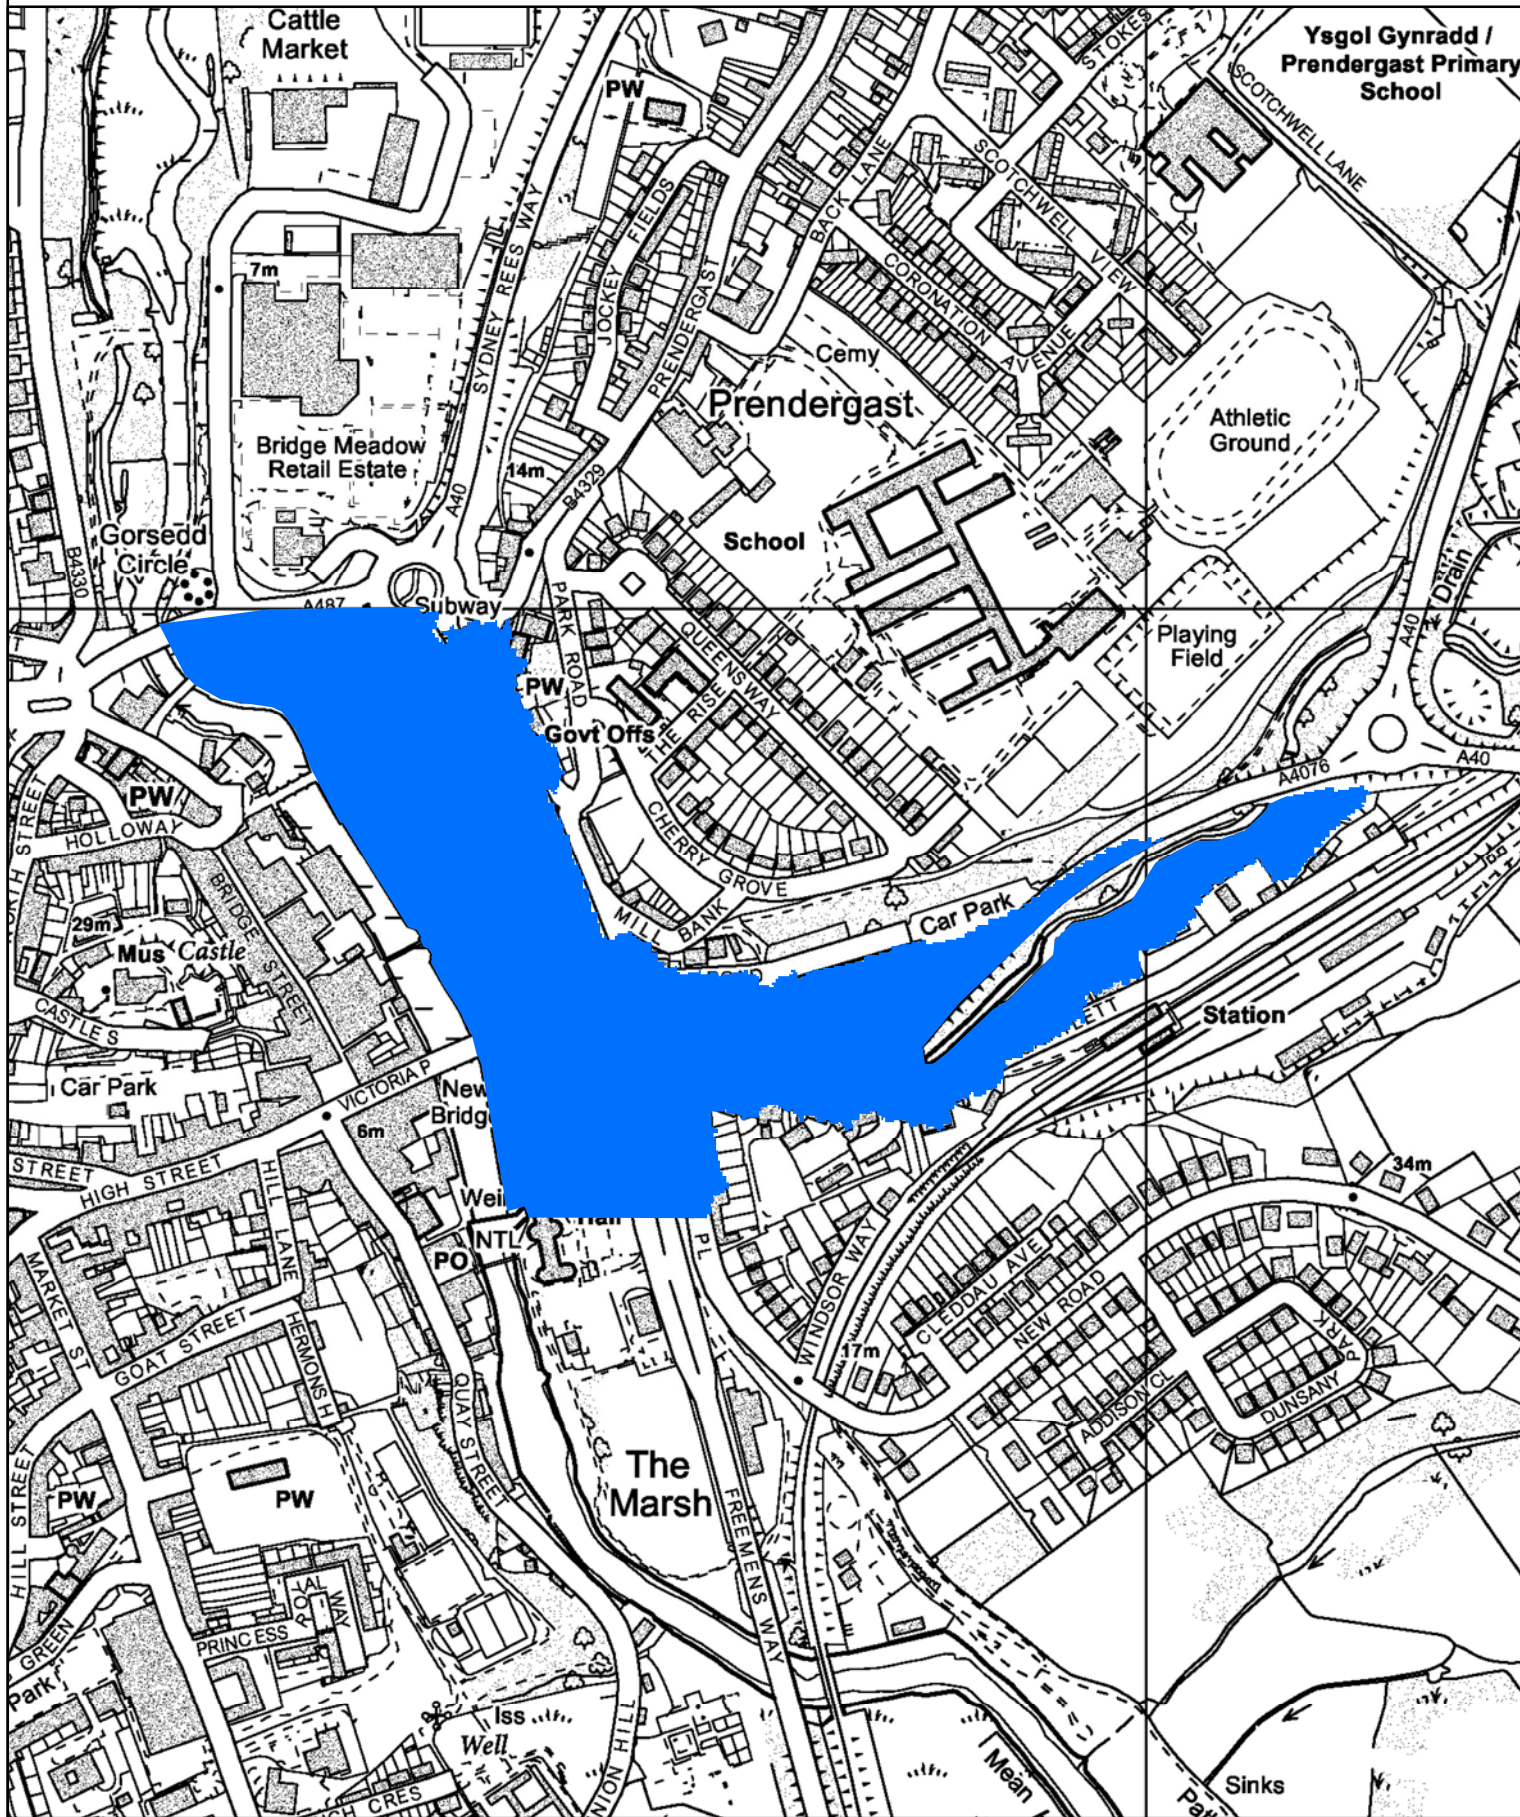

**Legend - Newidiadau i Barthau a Amddiffynnir TAN15 /
Changes to TAN15 Defended Zones**

- Addasedig / Modified
- Wedi creu / Created
- Wedi'i ddileu / Removed

0 0.04750.095 0.19
Kilometers

© Hawlfraint a hawliau croffa ddata'r Goron 2022.
Rhif Trwydded yr Arolwg Ordnans 100019741.

© Crown Copyright and database right 2022.
Ordnance Survey licence number 100019741.