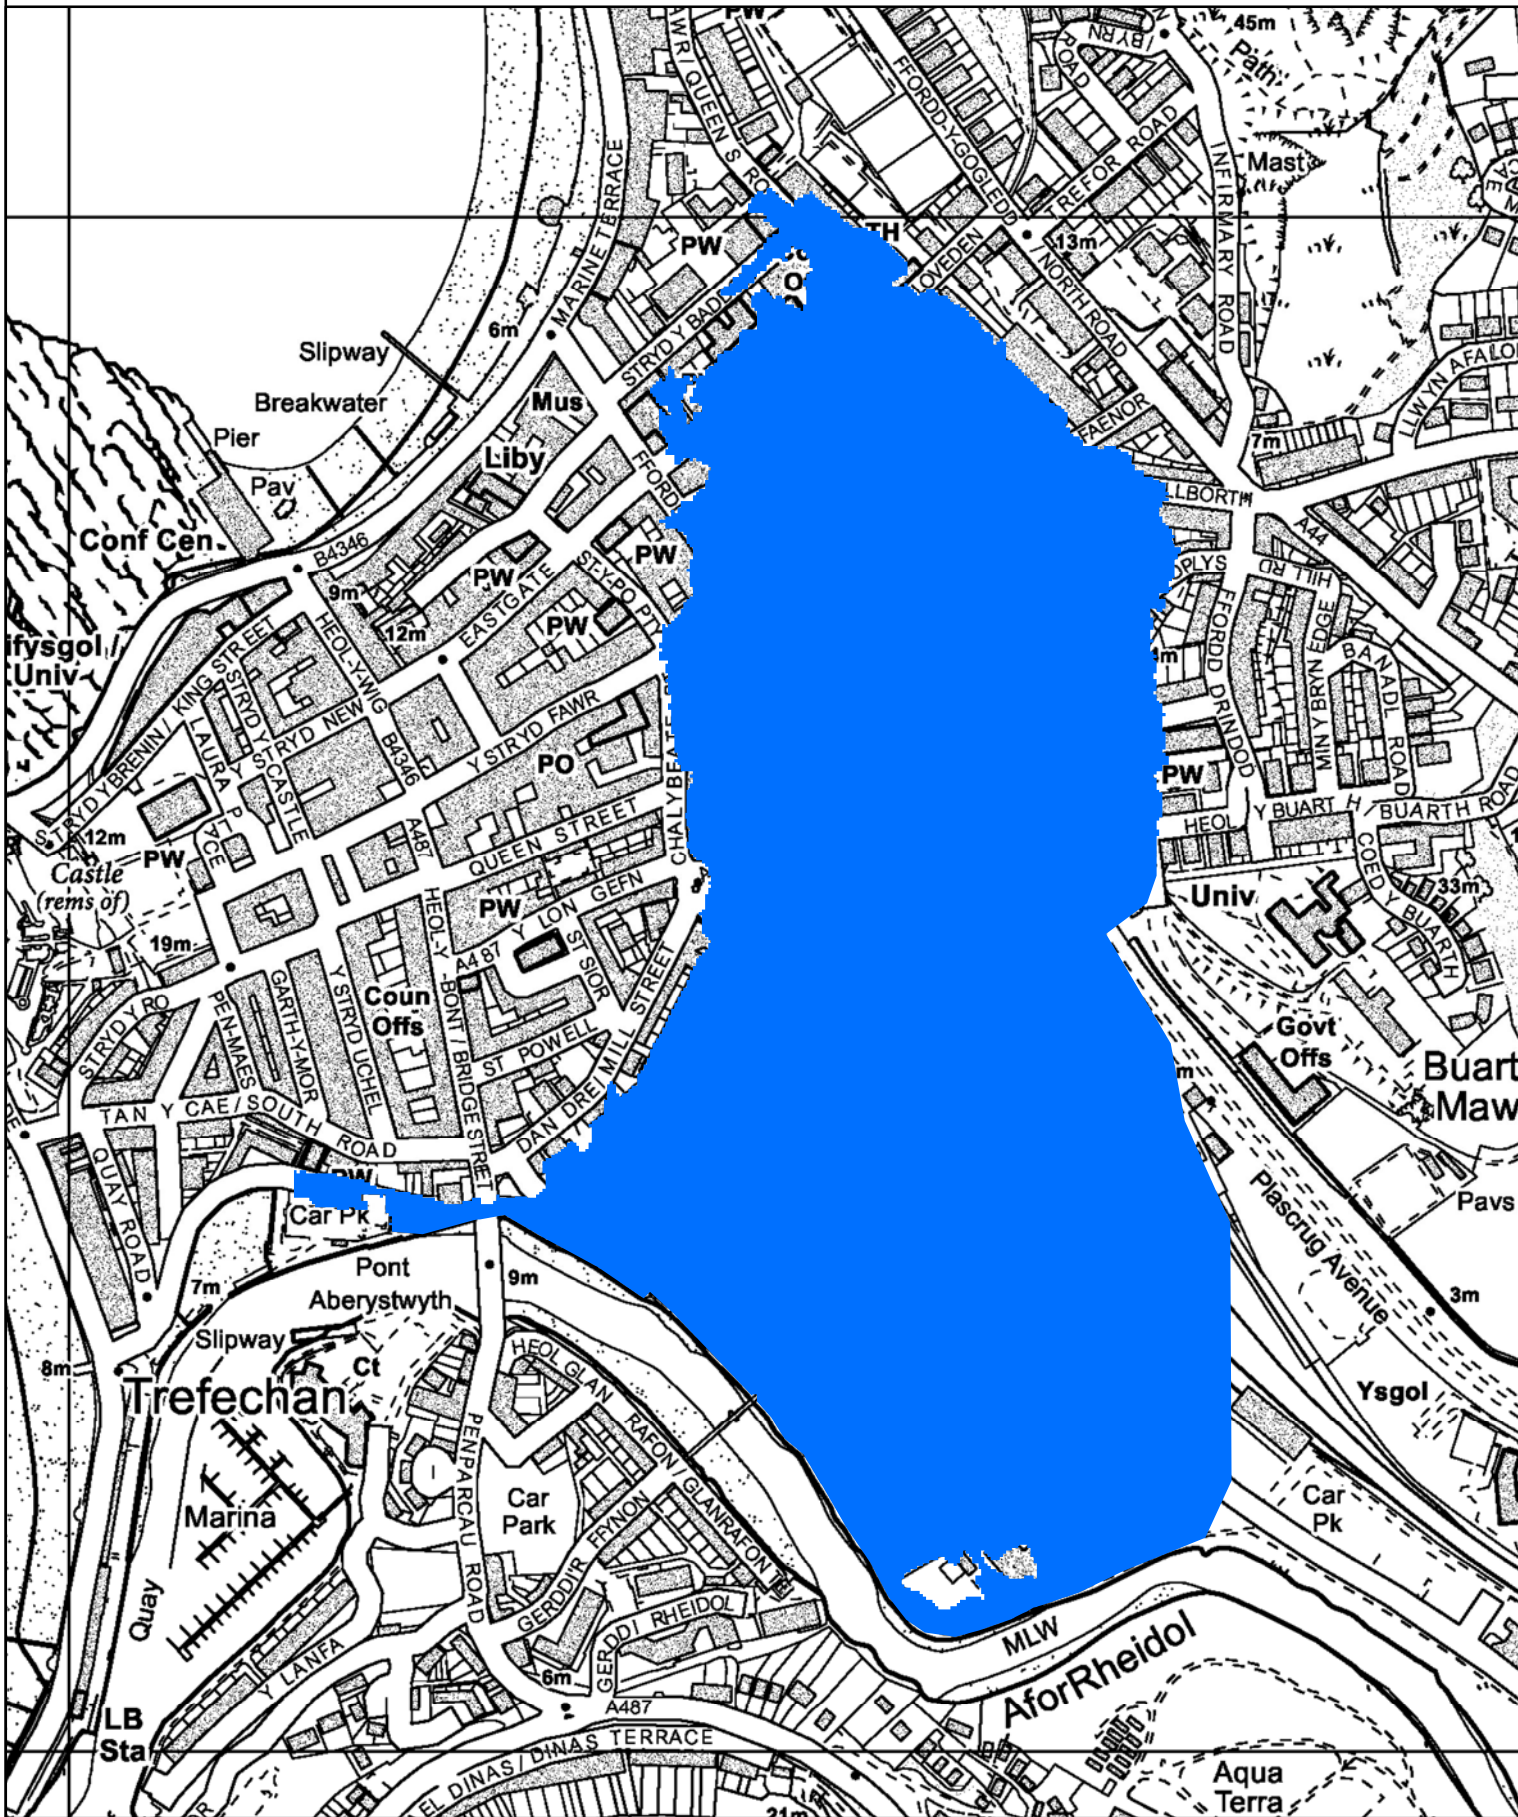

**Legend - Newidiadau i Barthau a Amddiffynnir TAN15 /
Changes to TAN15 Defended Zones**

- Addasedig / Modified
- Wedi creu / Created
- Wedi'i ddileu / Removed

0 0.045 0.09 0.18
Kilometers

© Hawlfraint a hawliau croffa ddata'r Goron 2022.
Rhif Trwydded yr Arolwg Ordnans 100019741.

© Crown Copyright and database right 2022.
Ordnance Survey licence number 100019741.