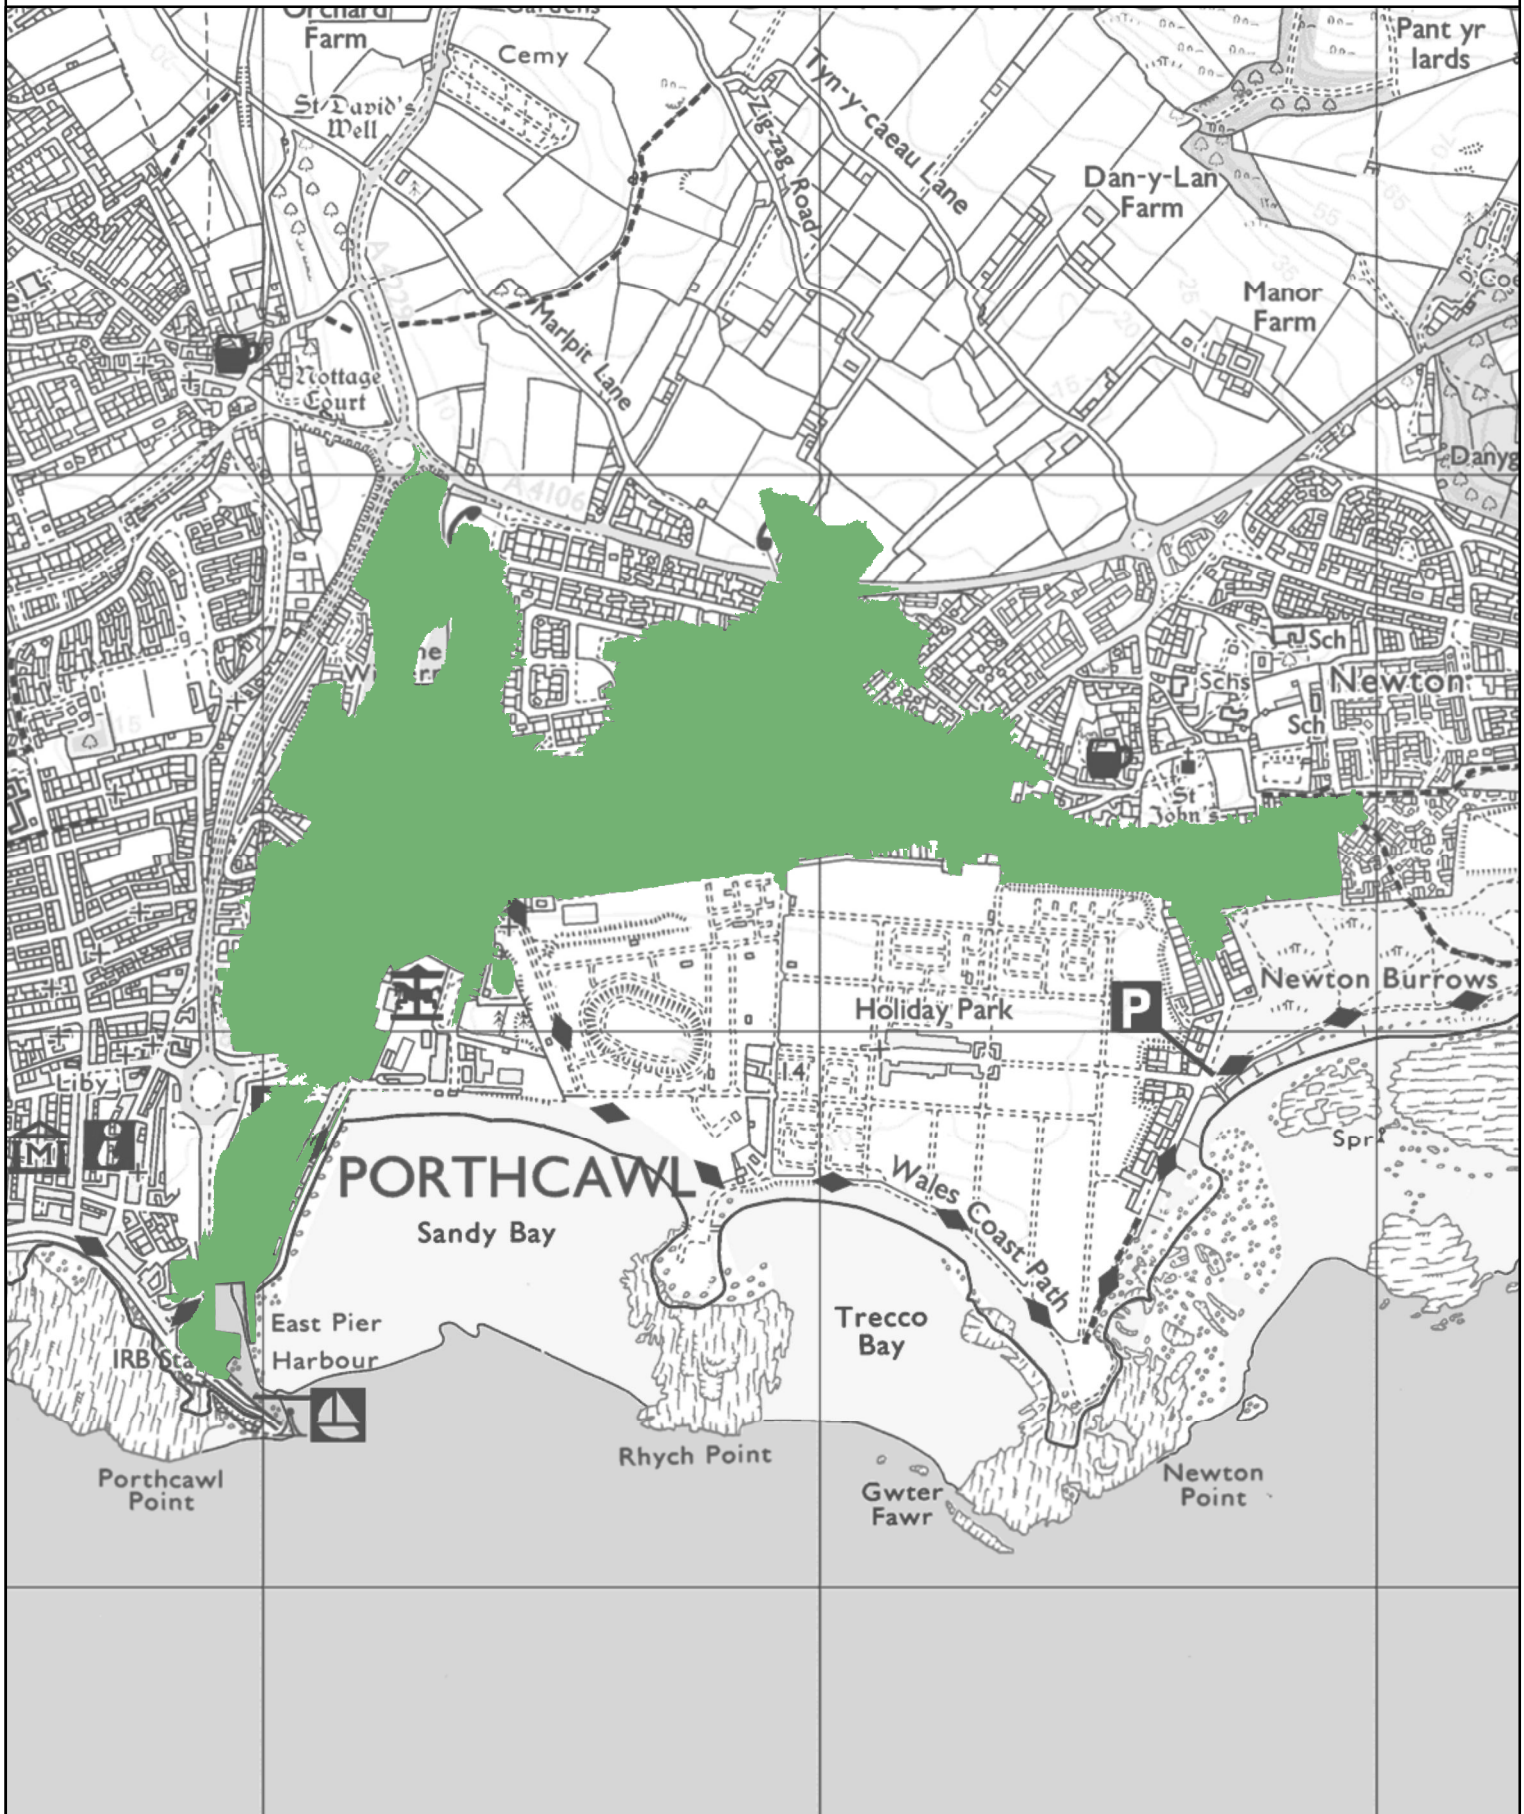

0 0.04 0.08 0.16
Kilometers

© Hawlfraint a hawliau cronfa ddata'r Goron 2022.
Rhif Trwydded yr Arolwg Ordnans 100019741.

© Crown Copyright and database right 2022.
Ordnance Survey licence number 100019741.