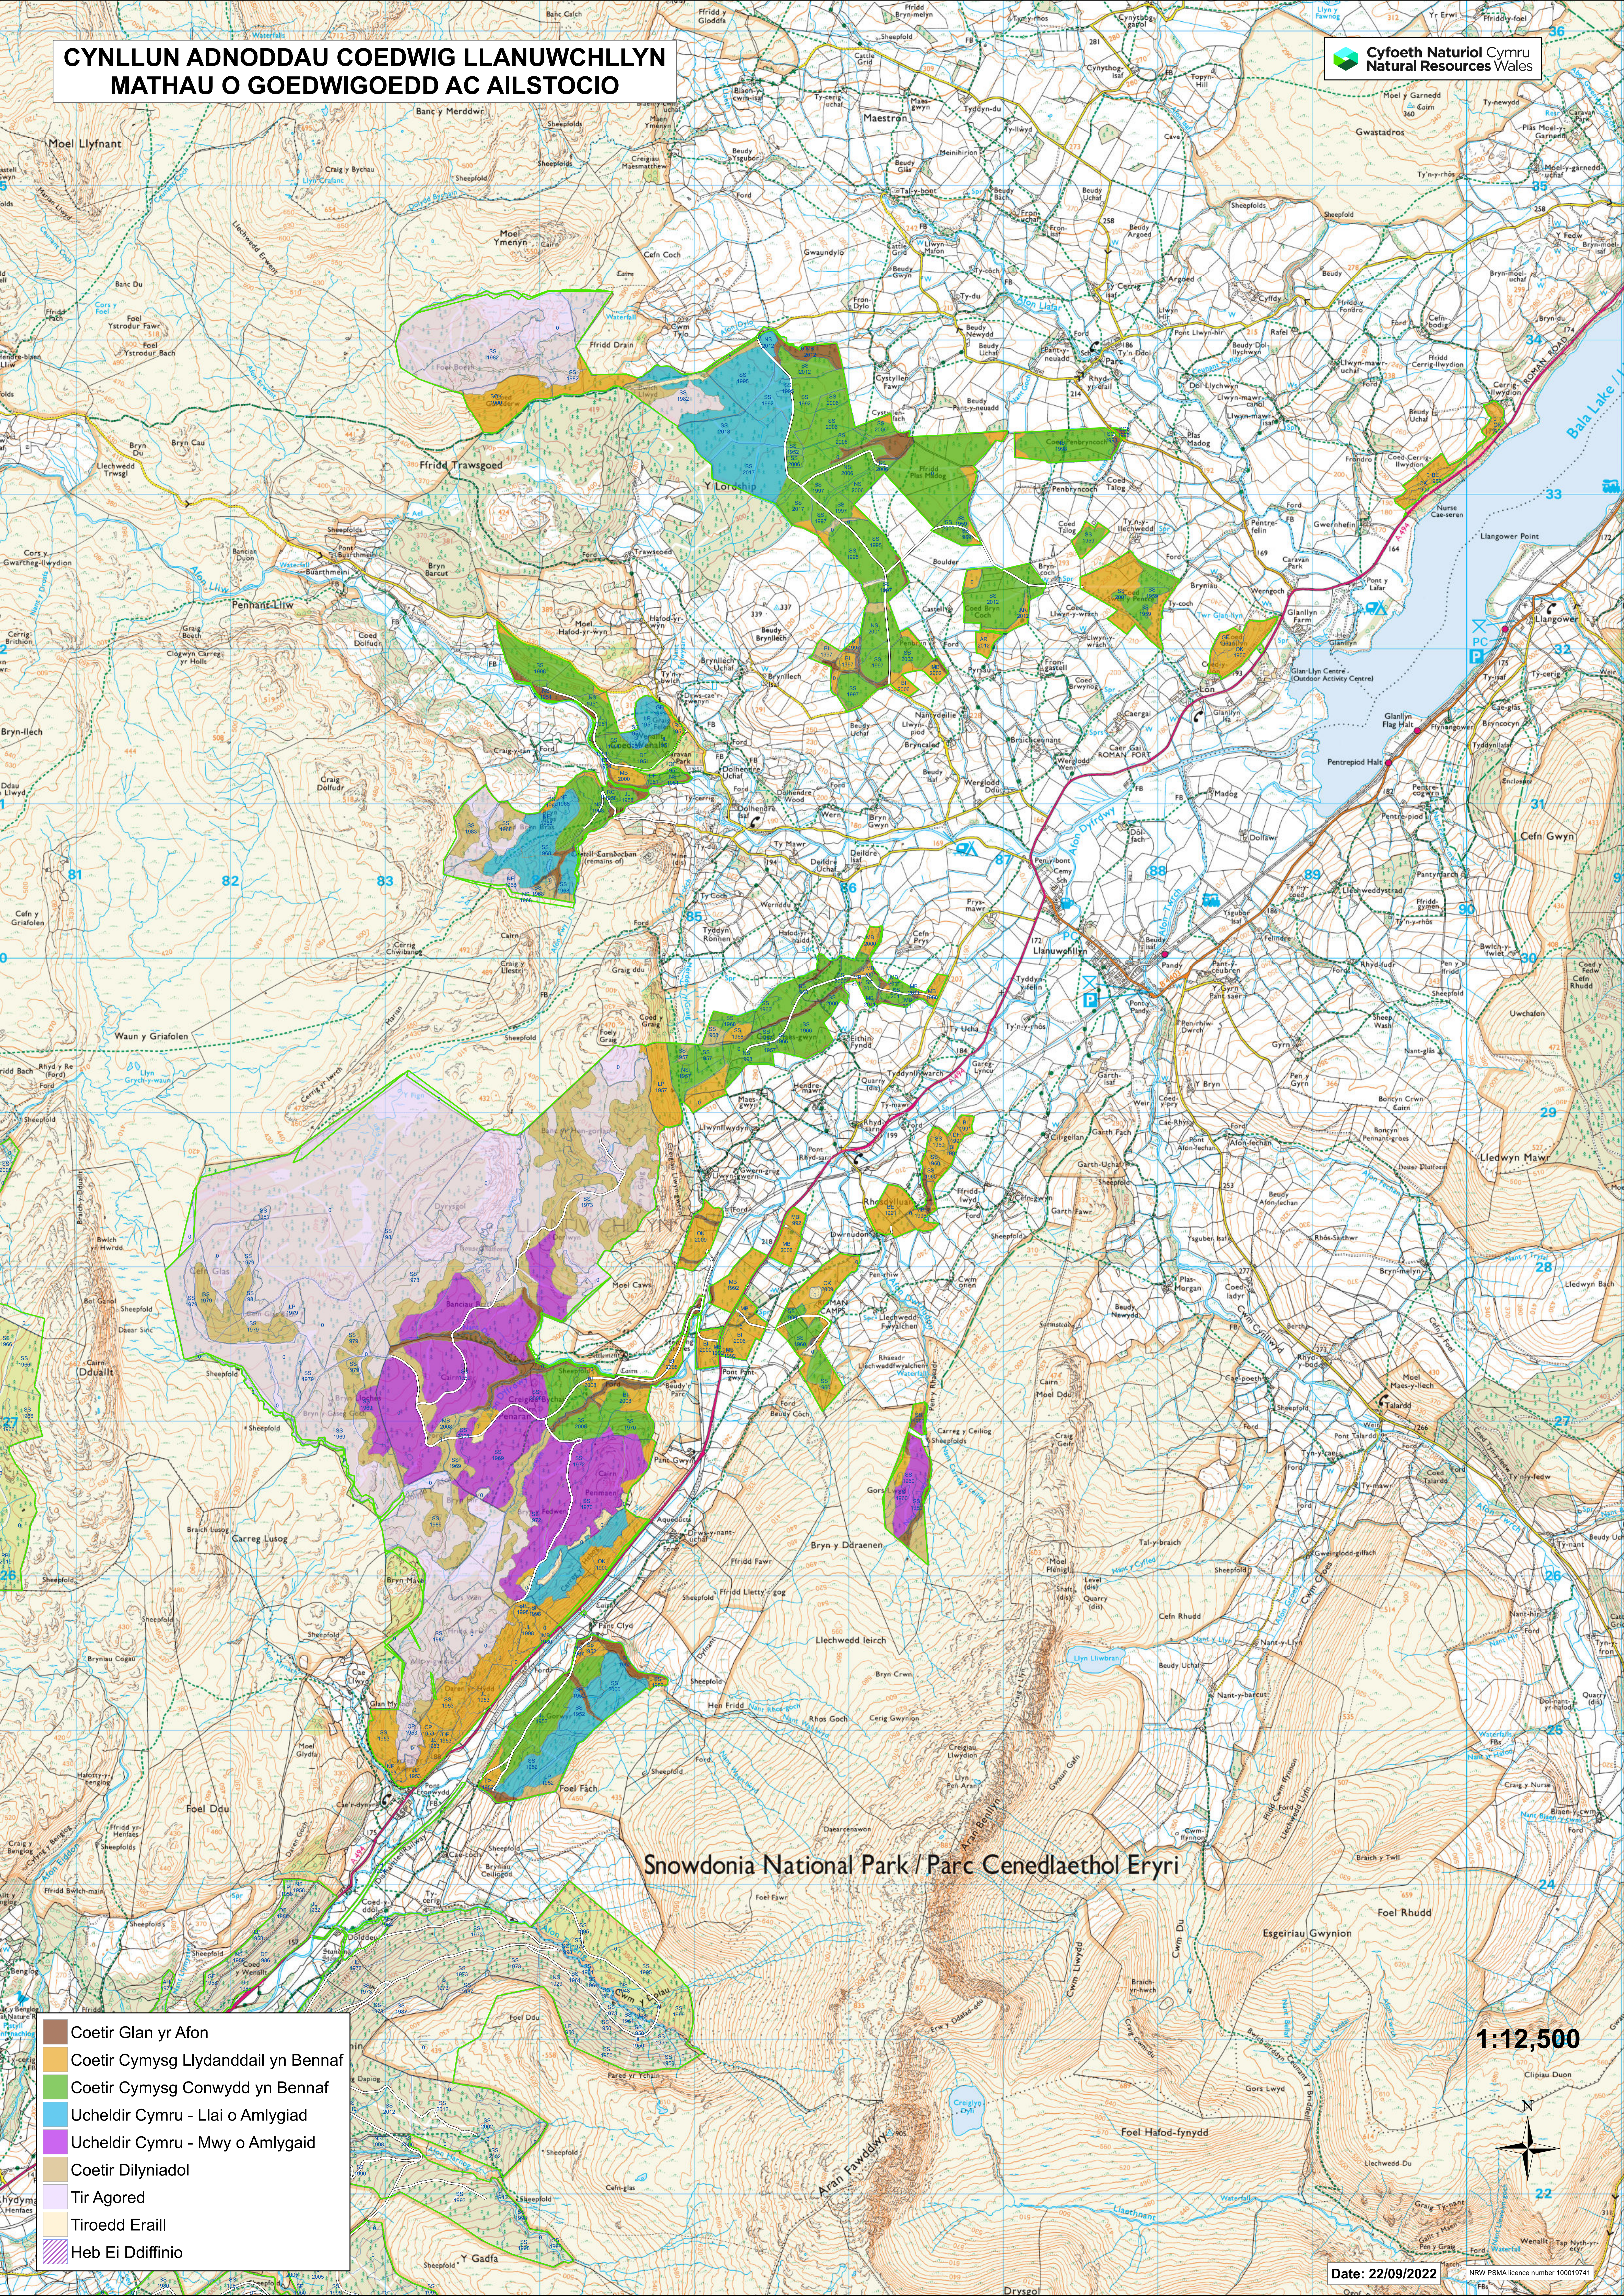

CYNLLUN ADNODDAU COEDWIG LLANUWCHLLYN MATHAU O GOEDWIGOEDD AC AILSTOCIO

Snowdonia National Park / Parc Cenedlaethol Eryri

- Coetir Glan yr Afon
- Coetir Cymysg Llydanddail yn Bennaf
- Coetir Cymysg Conwydd yn Bennaf
- Ucheldir Cymru - Llai o Amlygiad
- Ucheldir Cymru - Mwy o Amlygiad
- Coetir Dilyniadol
- Tir Agored
- Tiroedd Eraill
- Heb Ei Ddiffinio

1:12,500