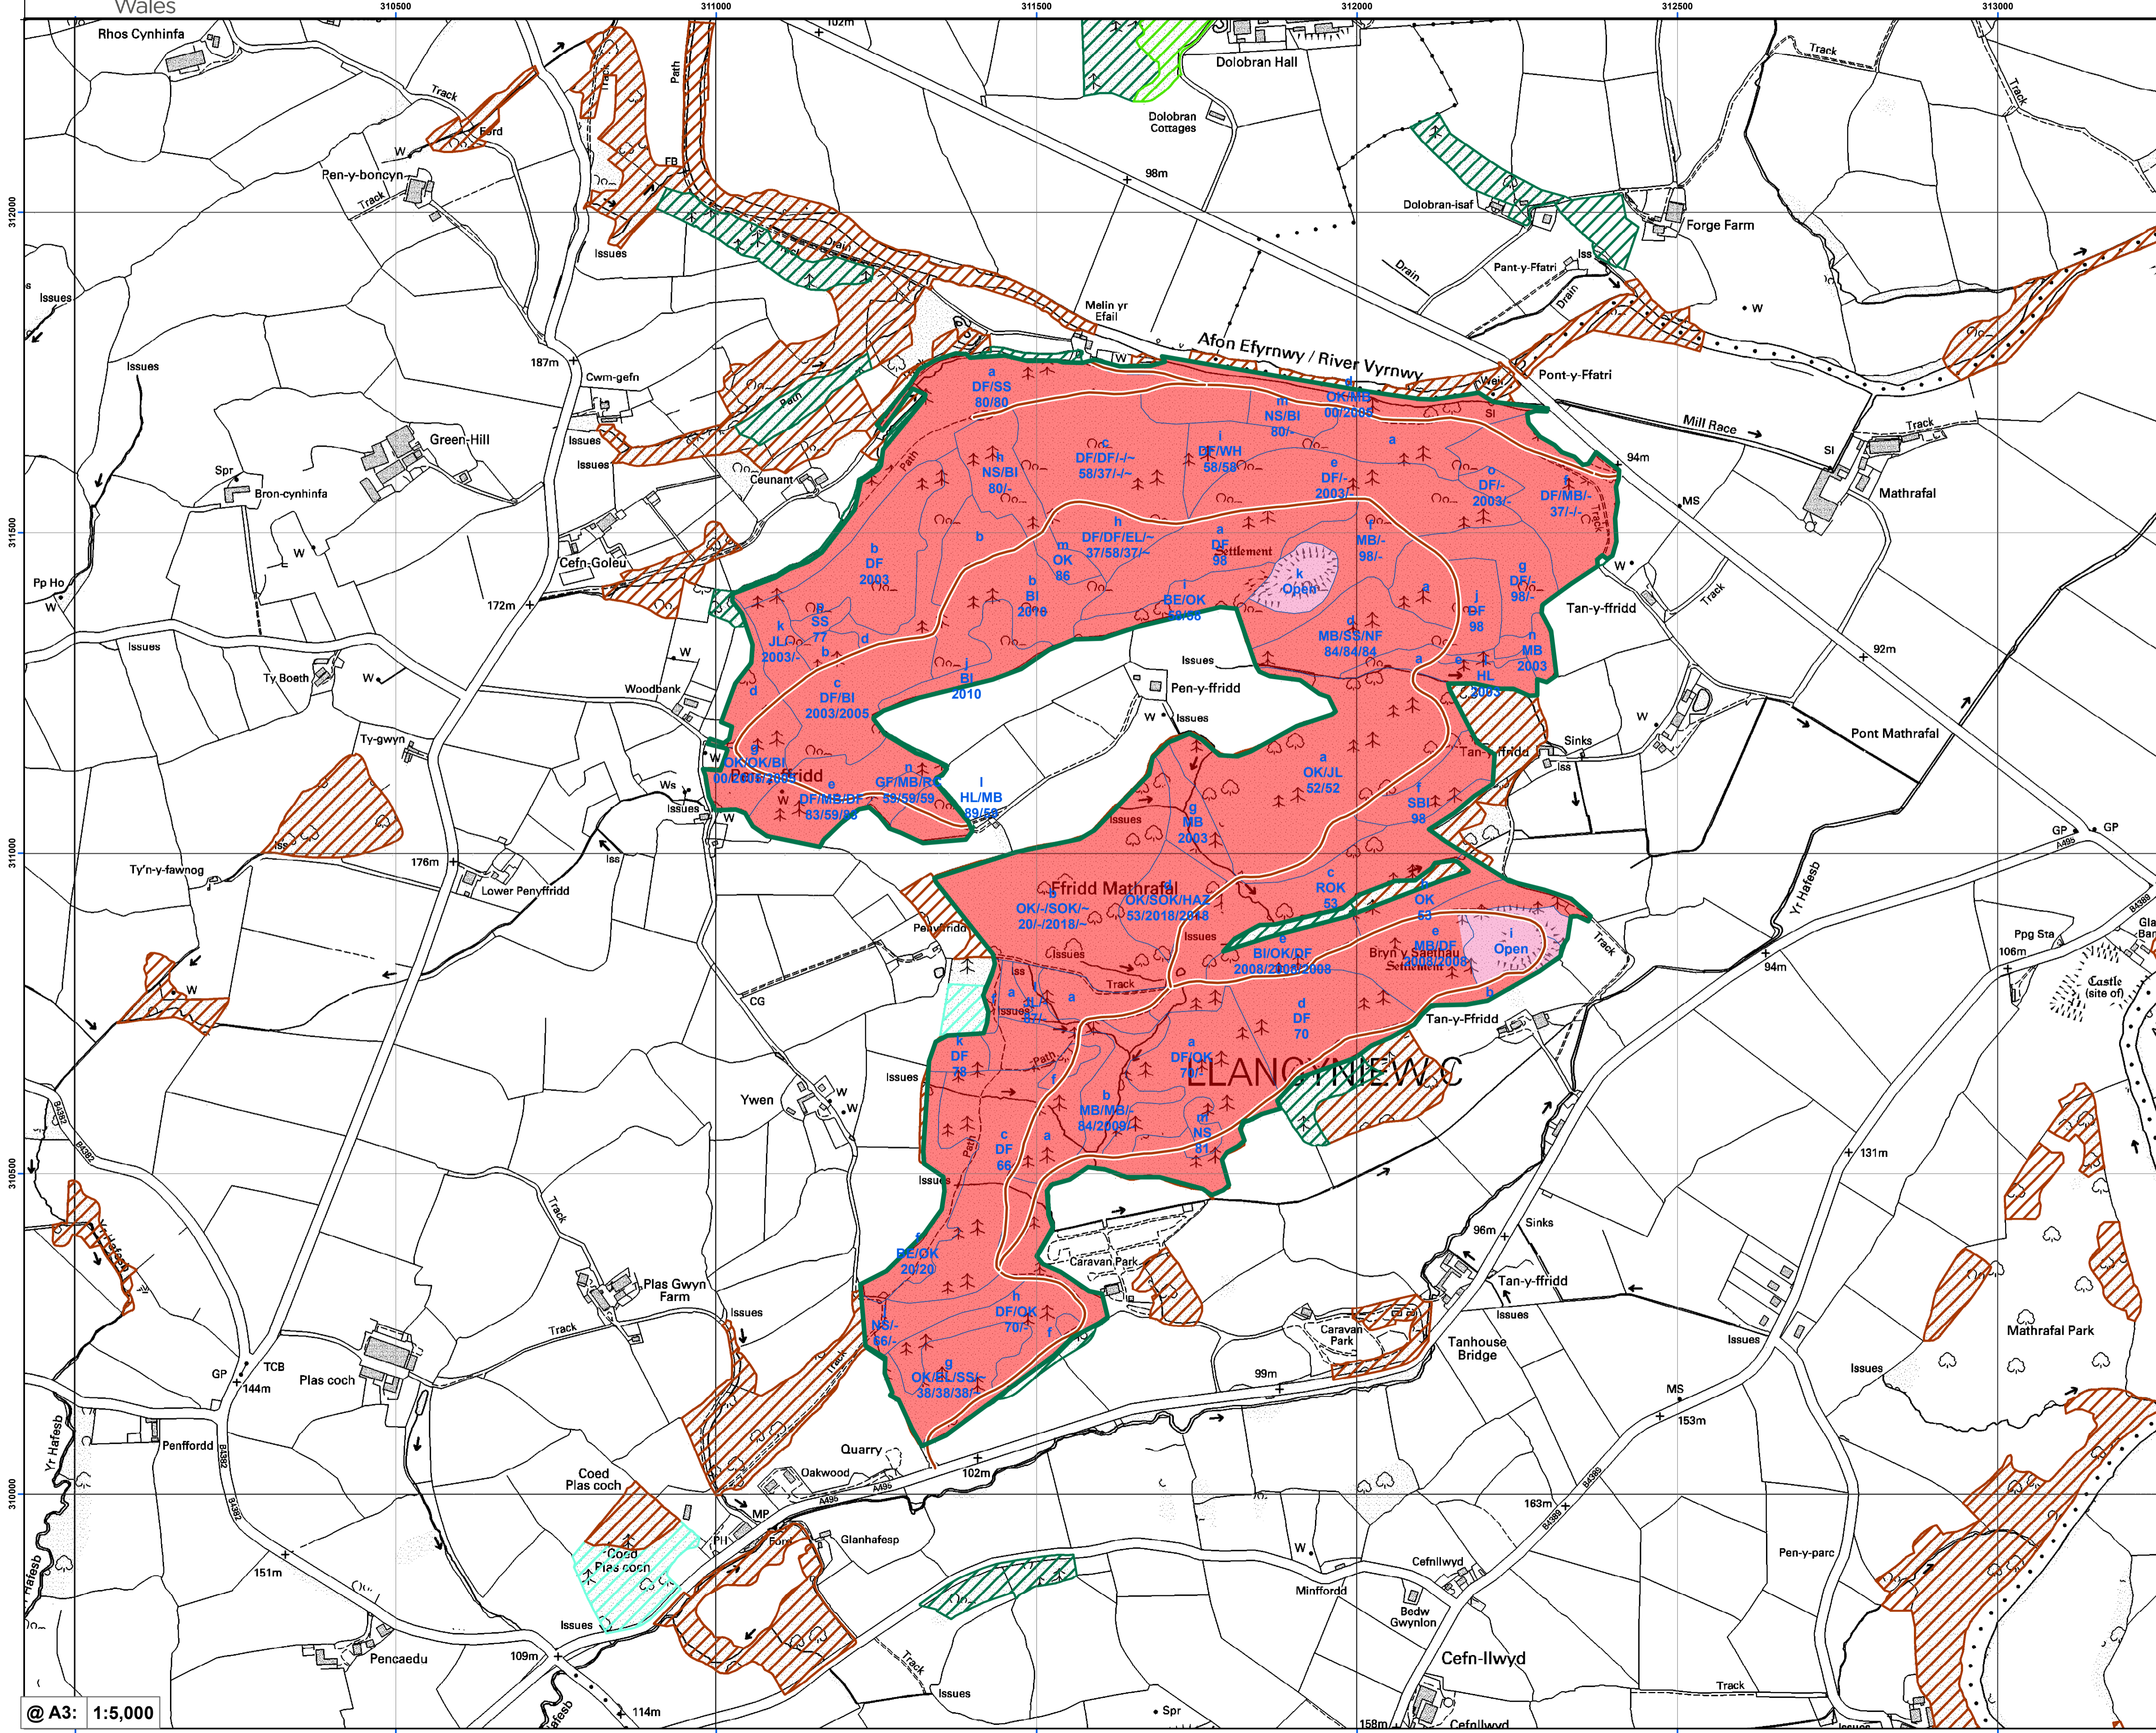

# Cynllun Adnoddau Coedwig Mathrafal (Rhan E) - Prif Amcanion Hirdymor

## Mathrafal Forest Resource Plan (Area E) - Long Term Objectives

- Coetiroedd Mathrafal Woodlands
  - Ffordd y goedwig - Forest roads
  - Is-adrannau goedwig - Forest subcompartments
- ### Mathrafal Map 1
- Map 1:
- Rheoli coetr hynafol - Ancient woodland management
  - Rheoli coetiroedd brodorol - Native woodland management
  - Rheoli cynefin agored - Open habitat management
  - Tir agored arall - Other open land
  - Rheoli coetr safonol - Standard forest management
  - Coetiroedd olynol - Successional woodland
  - Llyndanddail - Broadleaved
  - Cymysg Llyndanddail yn bennaf - Mixed mainly broadleaved
  - Conwydd - Conifer
  - Cymysg Conwydd yn bennaf - Mixed mainly conifer
  - Coed ifanc - Young trees

© Hawlfraint a hawliau cronfa ddata'r Goron 2024.  
Rhif Trwydded yr Arolwg Ordnans 100019741.  
© Crown Copyright and database right 2024.  
Ordnance Survey licence number 100019741.