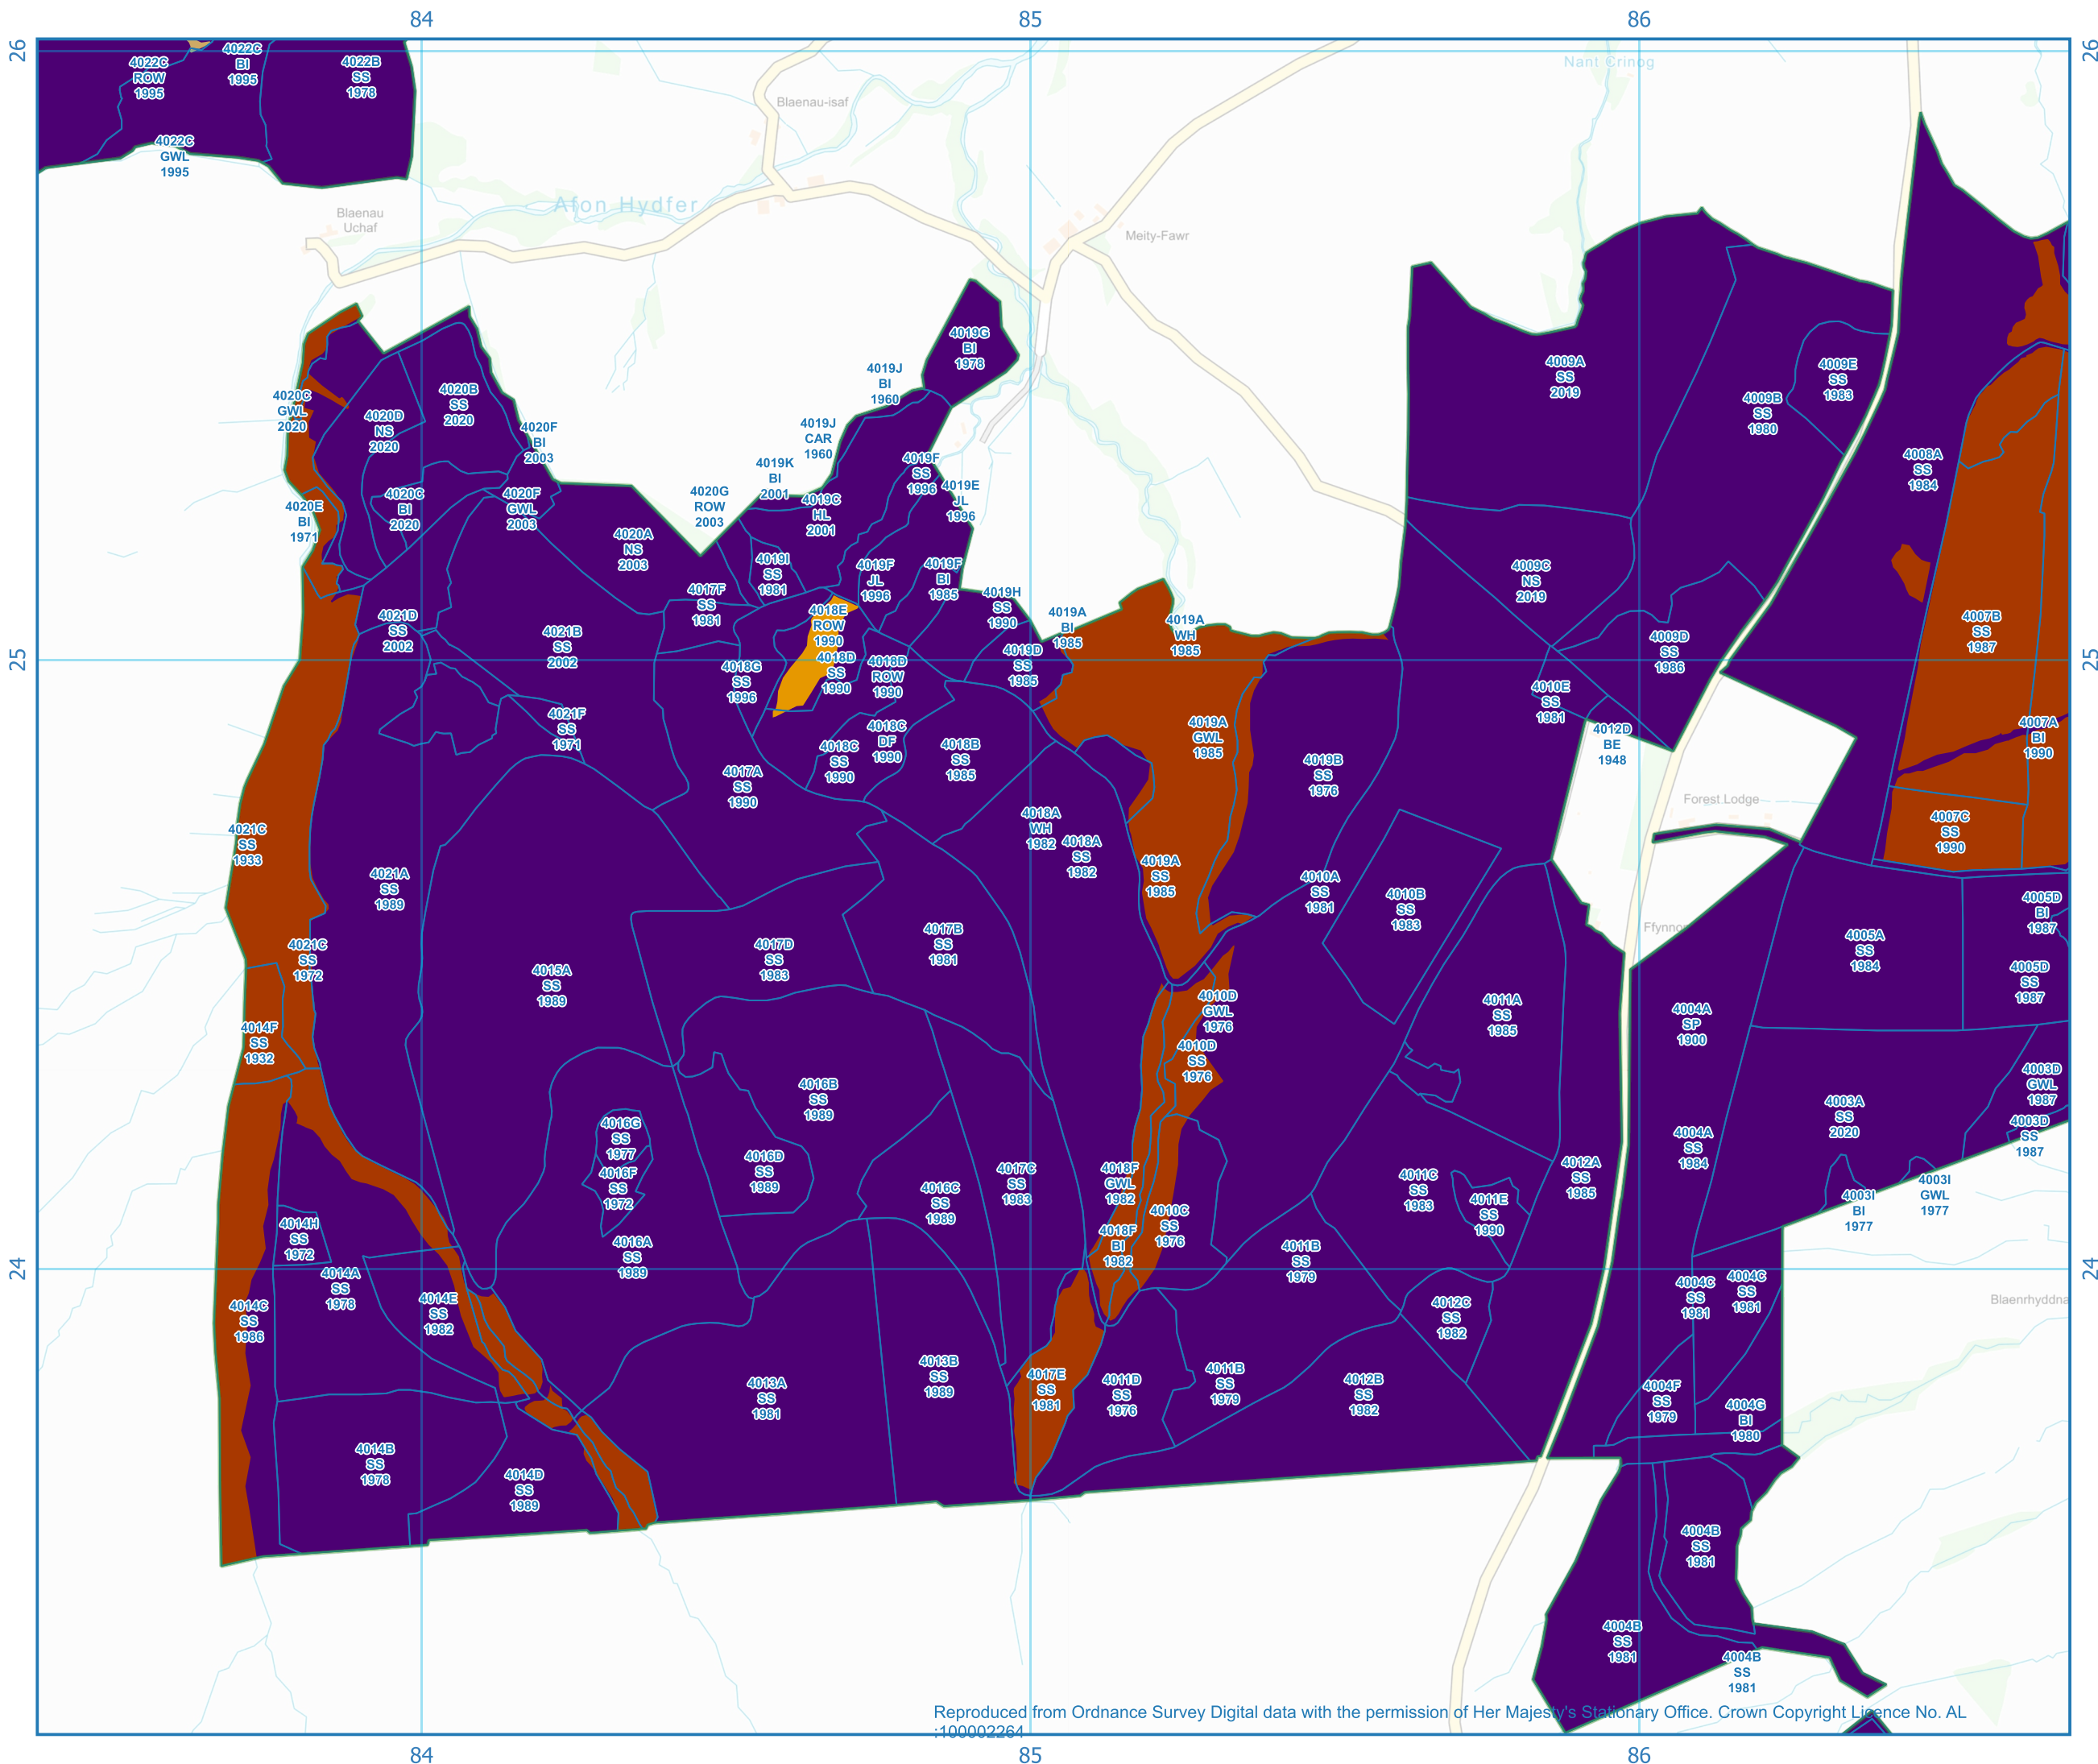

Pryor & Rickett
Silviculture
Chartered Foresters & Woodland Consultants

1:10000
Scale Correct at A3
Grid Ref: SN850246
Date: 16/03/2022
Drawn by: Sam Roberts

Pryor and Rickett Silviculture
10 Priory Hill, Brecon, Wales, LD3 9DH

01874 620777 | Wales@silviculture.co.uk