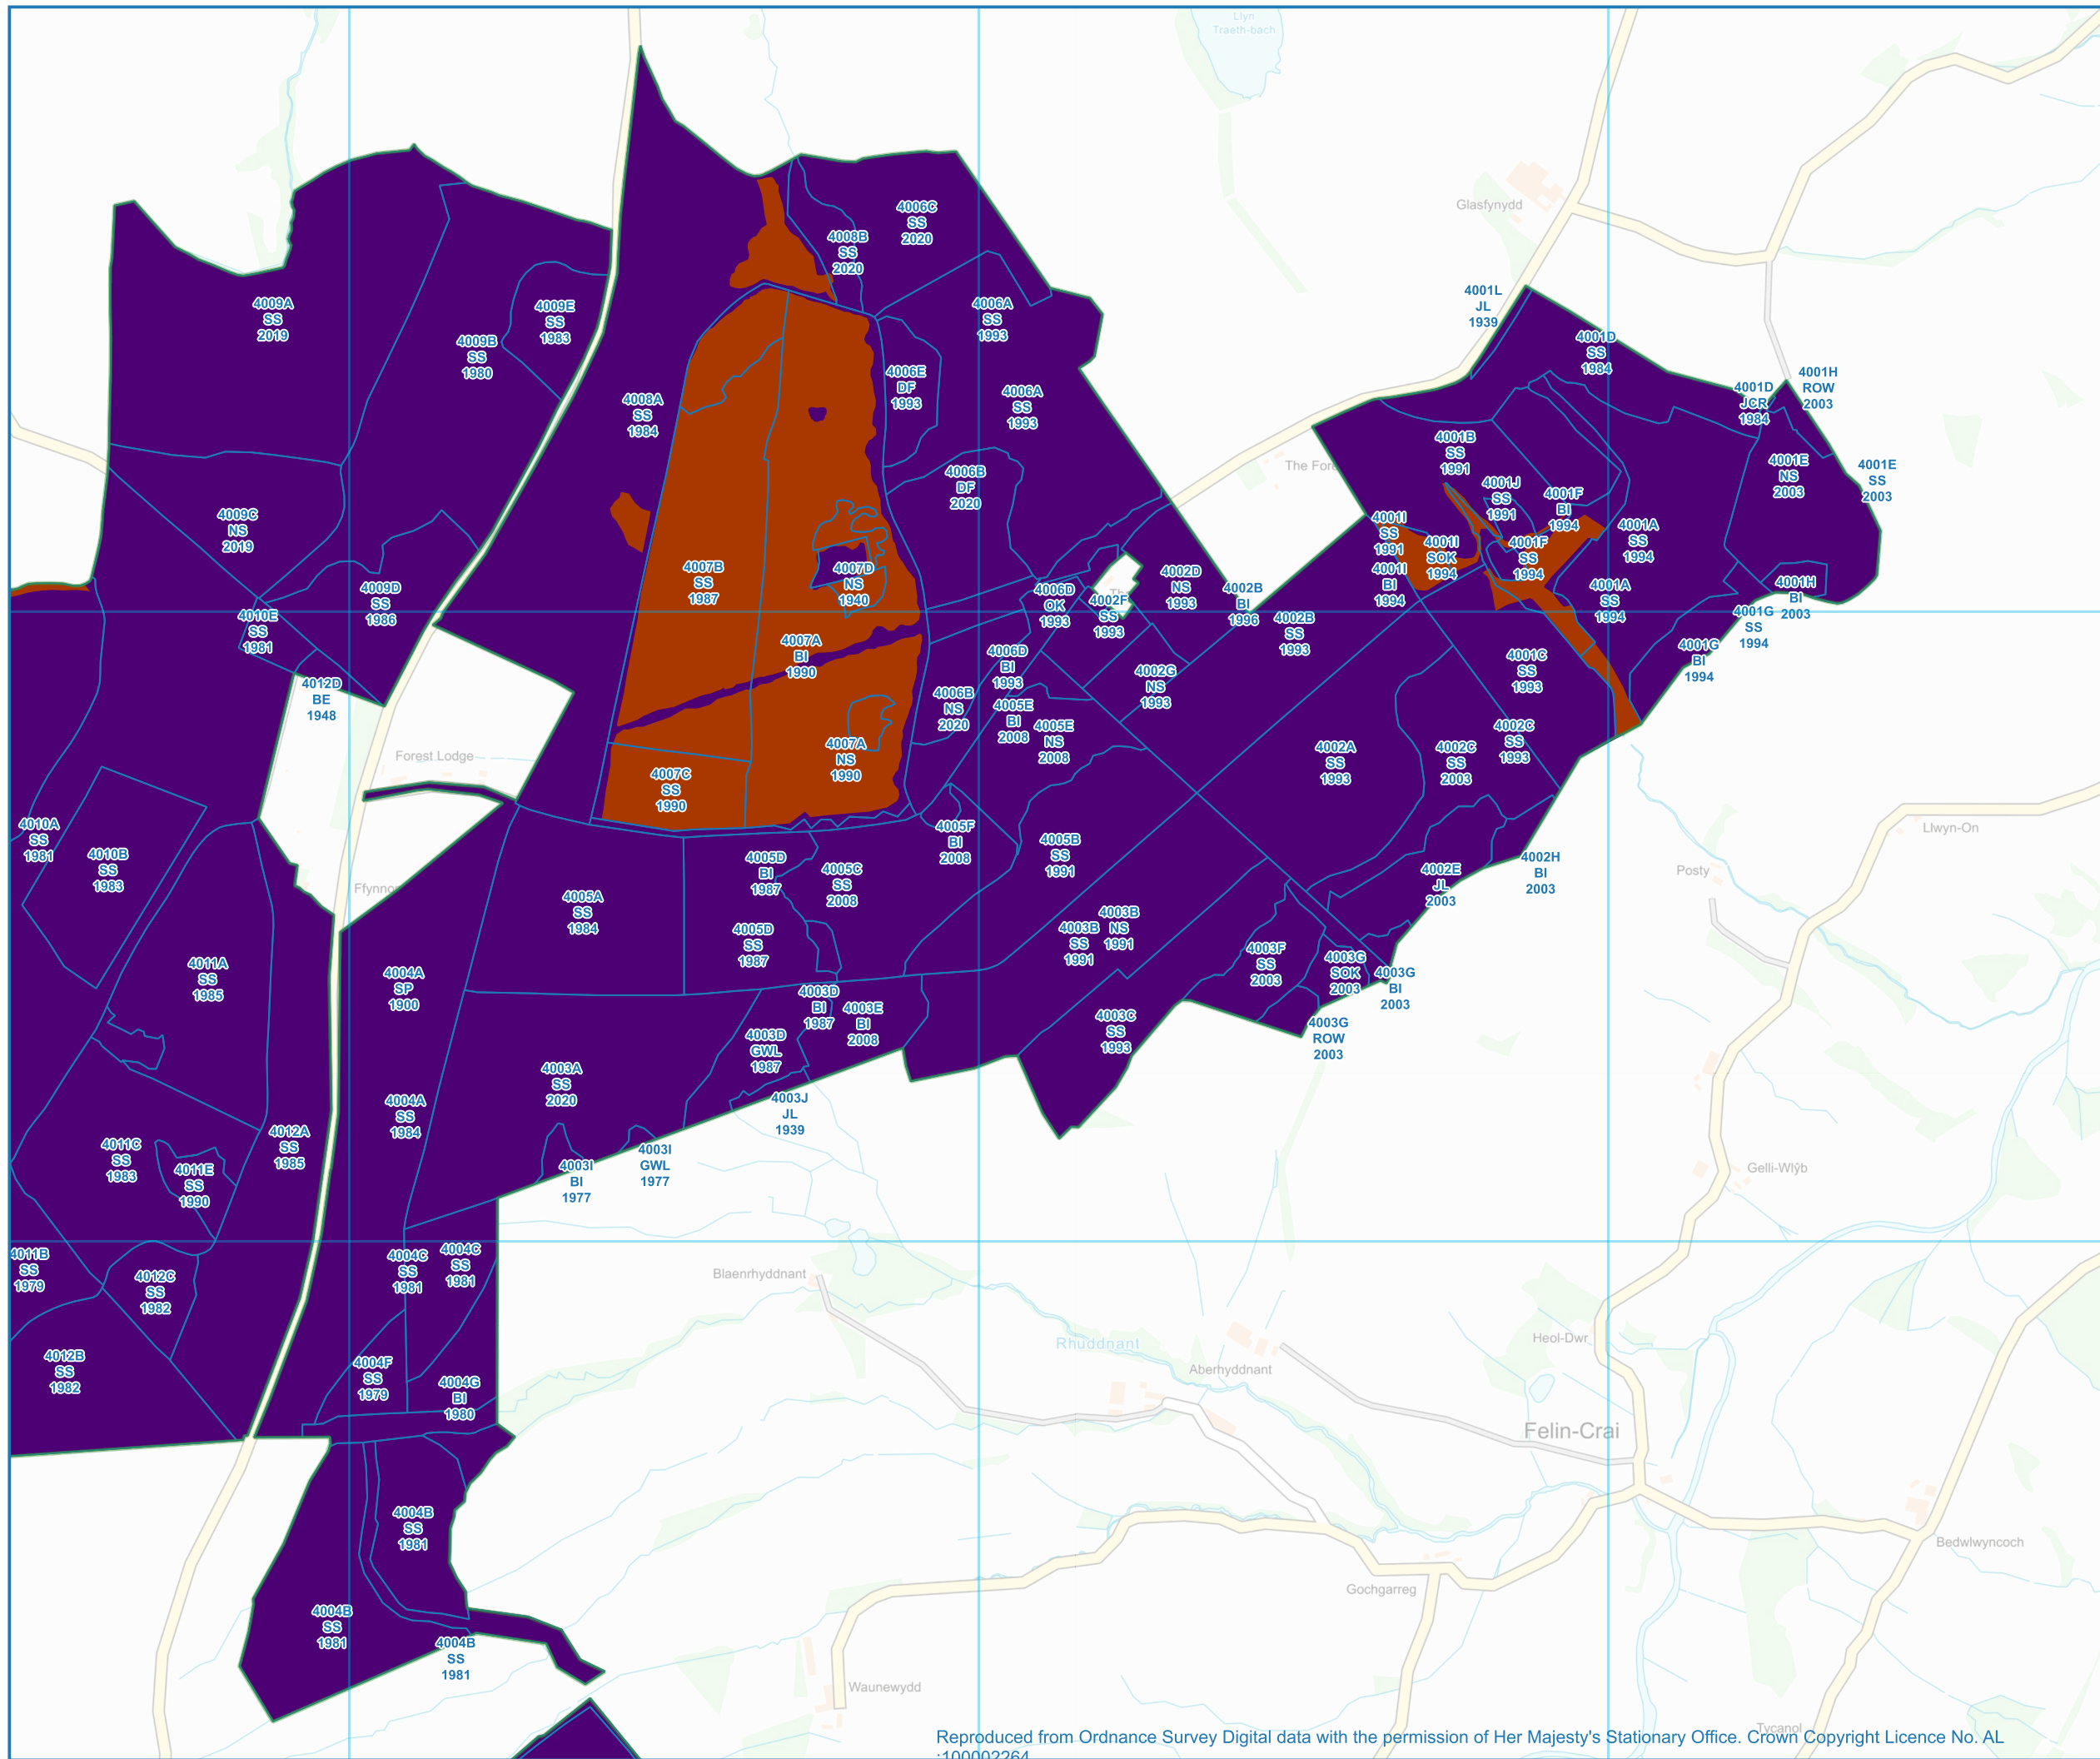

86

87

88

USK & GLASFYNYDD

Mathau o Goedwigoedd ac Ailblannu

- Coetiroedd Torlannol
- Coetiroedd Cymysg
  Llydanddail yn Bennaf
- Coetiroedd Cymysg Conwydd
  yn Bennaf
- Ucheldir Cymru - llai digysgod
- Ucheldir Cymru - mwy digysgod
- Coetiroedd Olynol
- Tir Agored
- Tir Arall
- Heb ei Ddiffinio

25

25

24

24

Pryor & Rickett
Silviculture
Chartered Foresters & Woodland Consultants

1:10000
Scale Correct at A3
Grid Ref: SN871245
Date: 16/03/2022
Drawn by: Sam Roberts

Pryor and Rickett Silviculture
10 Priory Hill, Brecon, Wales, LD3 9DH
01874 620777 || Wales@silviculture.co.uk