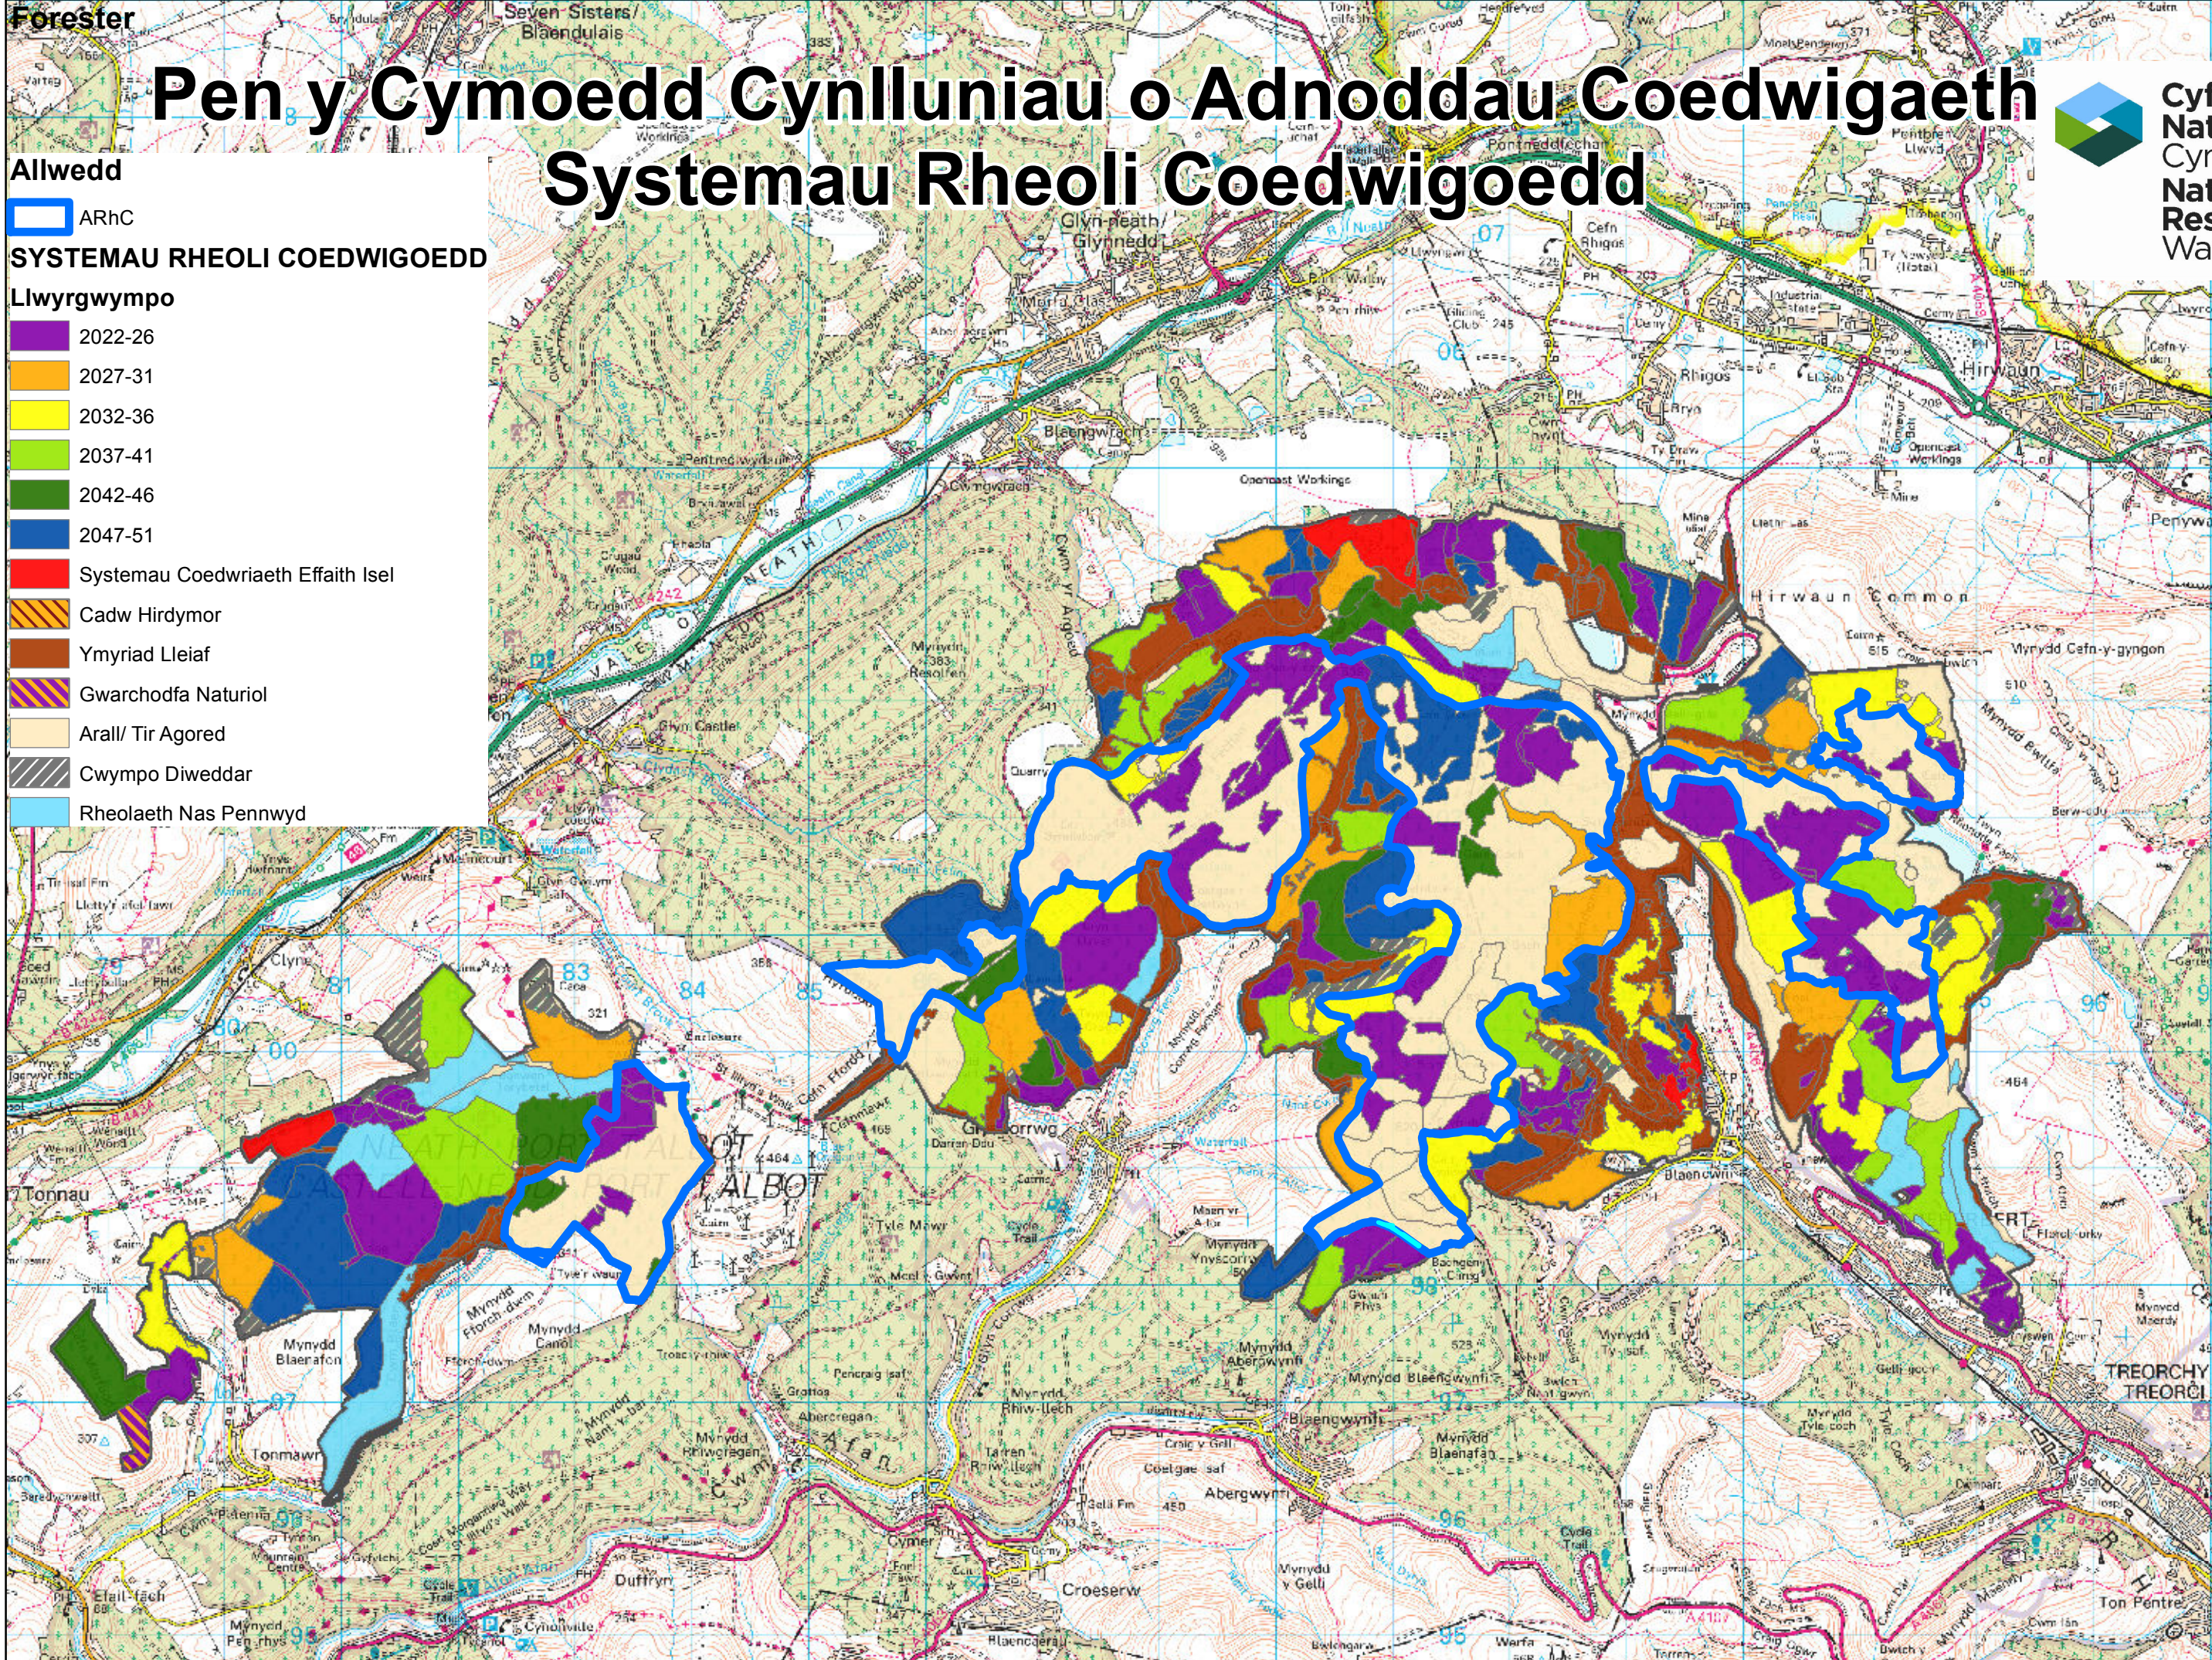

# Pen y Cymoedd Cynlluniau o Adnoddau Coedwigaeth Systemau Rheoli Coedwigoedd

Allwedd

ARhC

SYSTEMAU RHEOLI COEDWIGOEDD

Llwyrgwmpo

- 2022-26
- 2027-31
- 2032-36
- 2037-41
- 2042-46
- 2047-51
- Systemau Coedwriaeth Effaith Isel
- Cadw Hirdymor
- Ymyriad Lleiaf
- Gwarchodfa Naturiol
- Arall/ Tir Agored
- Cwmpo Diweddar
- Rheolaeth Nas Pennwyd

Graddfa  
1:50,000