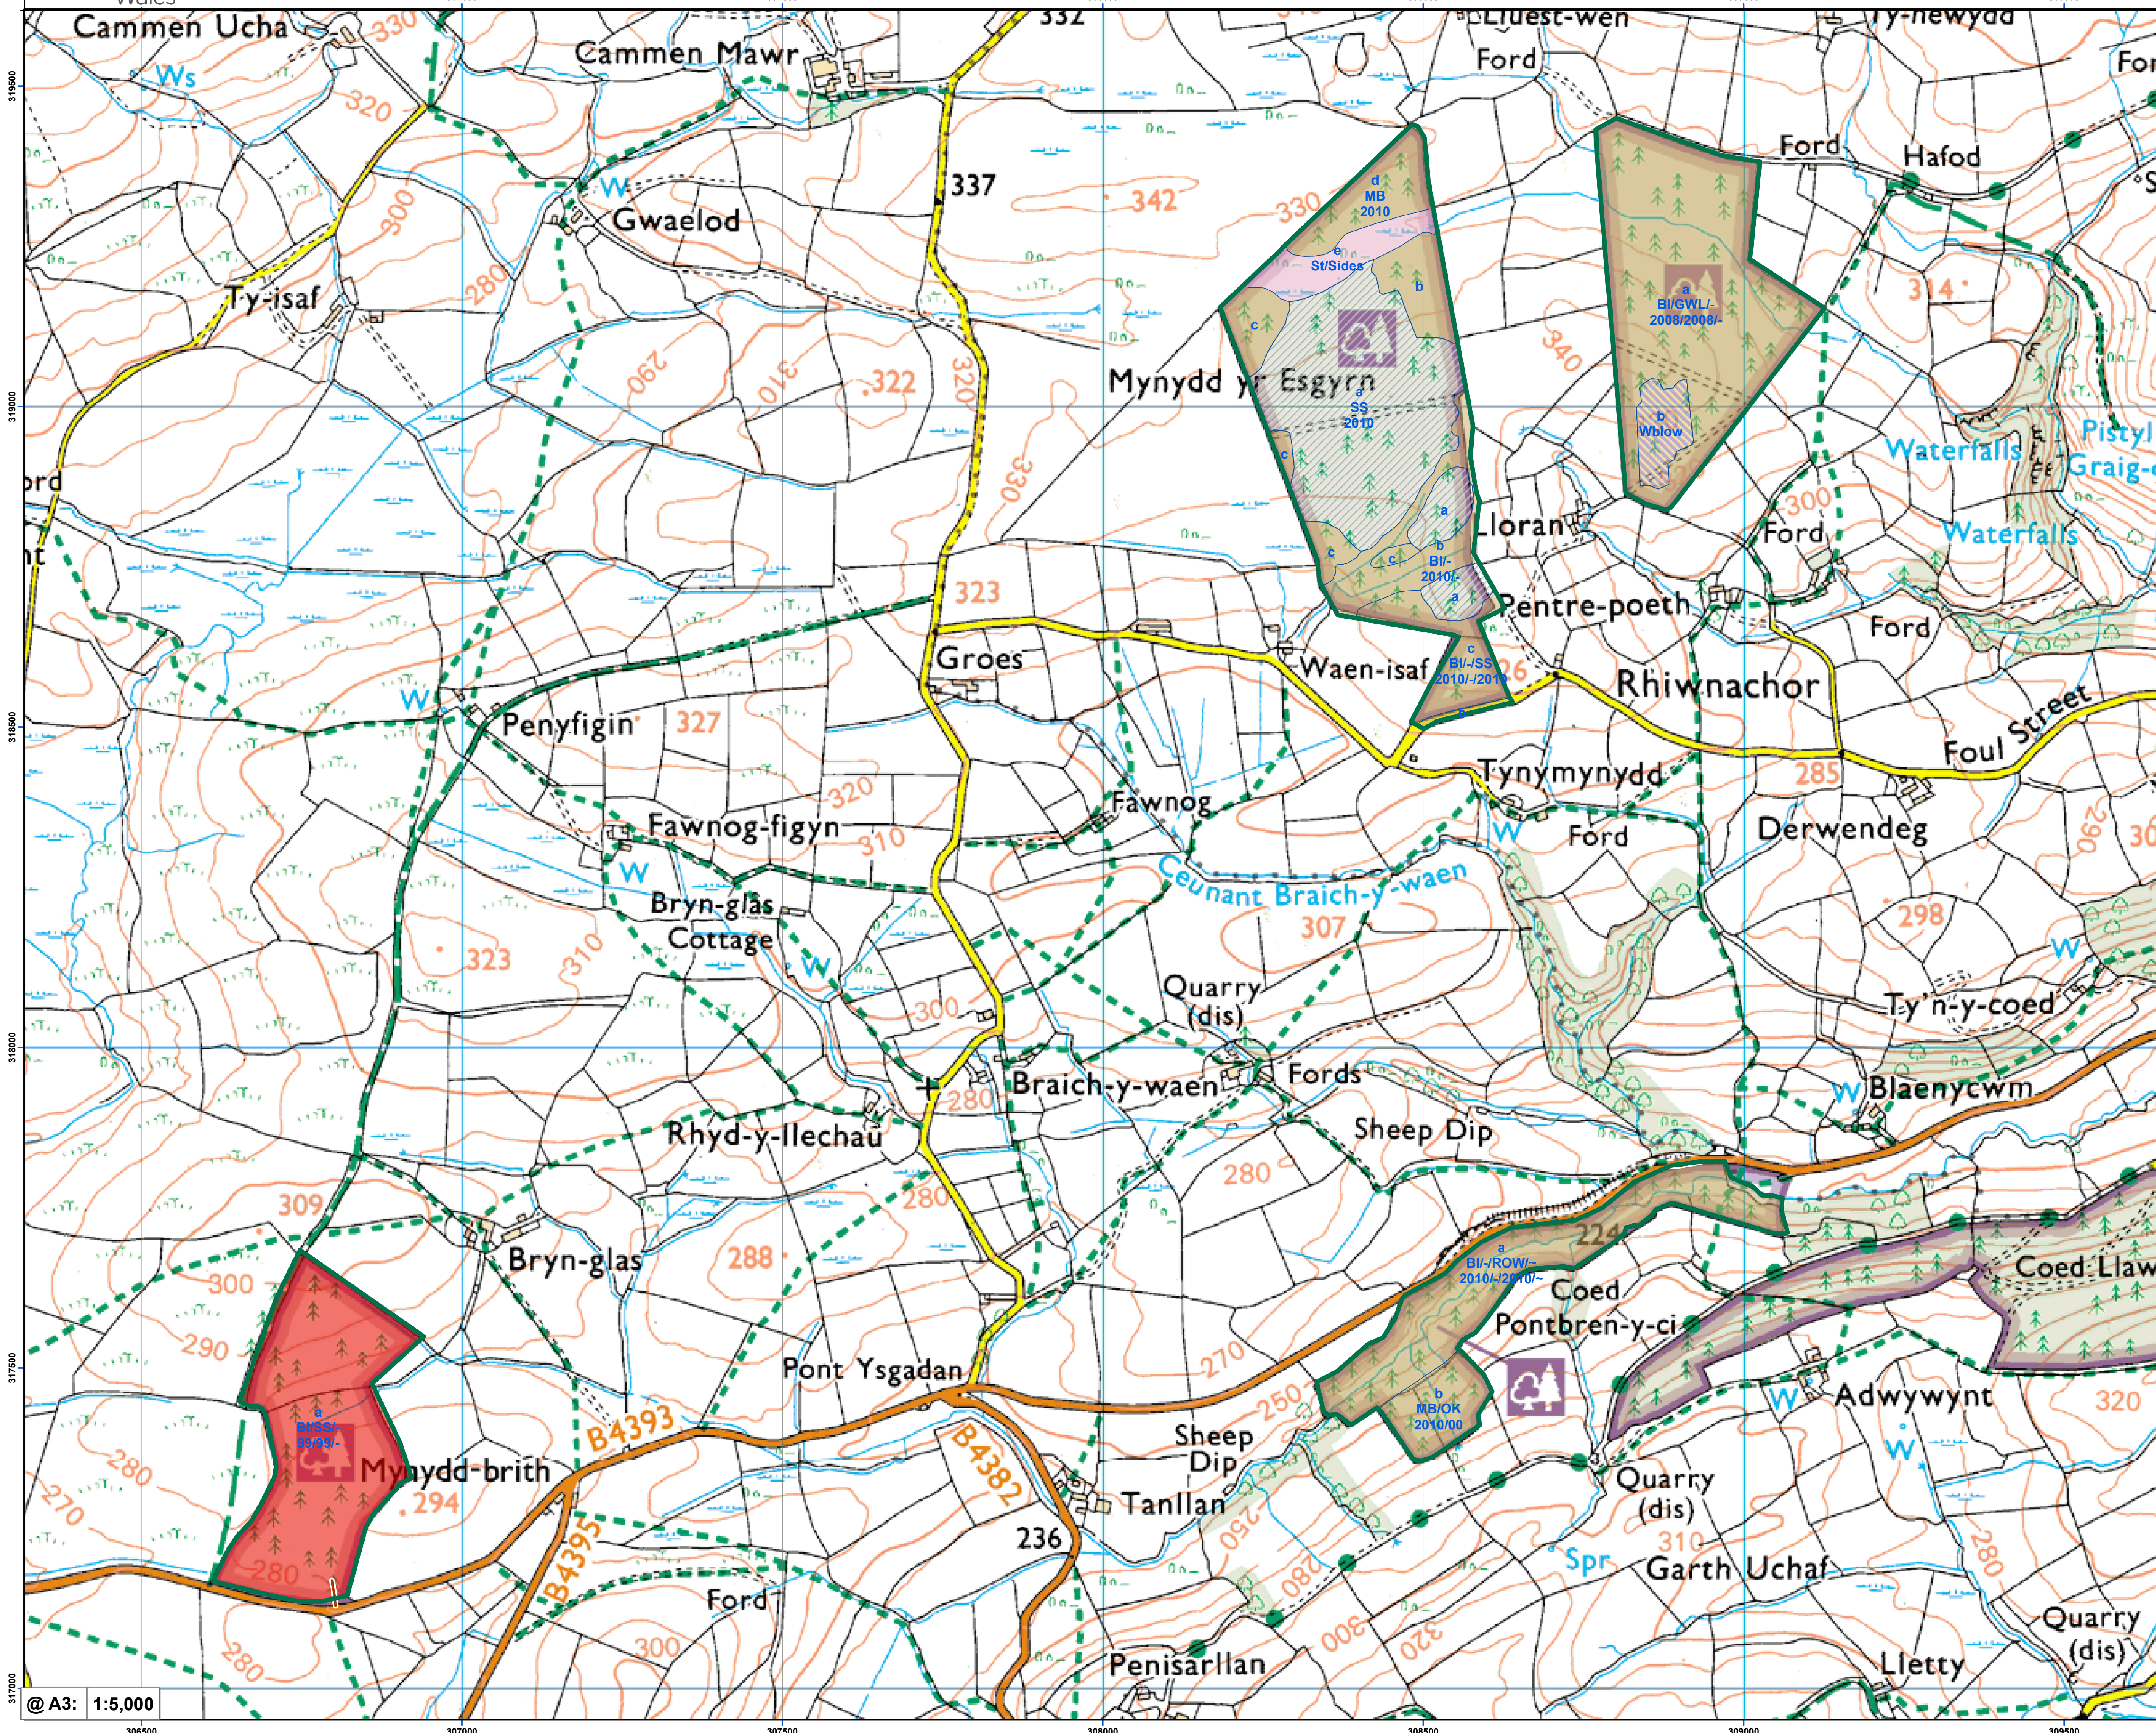

Adnoddau Coedwig Mathrafal (Rhan A) - Y Strategaeth rheoli coedwigoedd a chwynpo coed

Mathrafal Forest Resource Plan (Area A) - Forest management and felling strategy

Mathrafal Map 2

- Coetiroedd Mathrafal Woodlands
- Ffordd y goedwig - Forest roads
- Is-adrannau coedwig - Forest subcompartments

FM+FS

- Llwyrgwynpo 2022-26 Clearfell
- Llwyrgwynpo 2027-31 Clearfell
- Llwyrgwynpo 2032-36 Clearfell
- Llwyrgwynpo 2037-41 Clearfell
- Llwyrgwynpo 2042-46 Clearfell
- Llwyrgwynpo 2047-51 Clearfell
- Llwyrgwynpo 2052-56 Clearfell
- Systemau coedwriaeth effaith isel - Low impact silvicultural system
- I'w cadw dros y tymor - Long term retention
- Ymriad lleia - Minimum intervention
- Tir agored - Open land
- Rheolaeth heb ei neilltuo (coed ifanc) - Unassigned management (young trees)